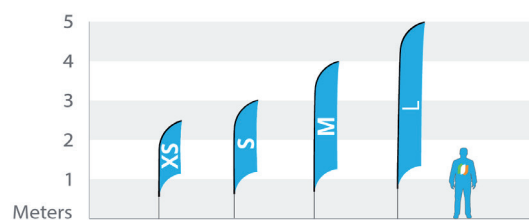

## Mesures beach flags

### Beach flag Straight

	Impression (lxh), cm	Hauteur Totale, cm
Taille XS	60x186	250
Taille S	60x240	300
Taille M-Wide	90x300	400
Taille M	70x330	420
Taille L	75x380	500

### Beach flag Shark

	Impression (lxh), cm	Hauteur Totale, cm
Taille XS	68x200	250
Taille S	68x250	300
Taille M	68x350	400
Taille L	68x450	500