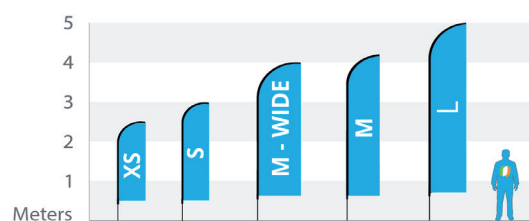

## Liste de prix 2015, beach flags

Les prix ci-dessous sont valables pour les modèles suivantes:

- Beach flag Straight
- Beach flag Concave
- Beach flag Flying
- Beach flag Convex
- Beach flag Angled
- Beach flag Shark
- Beach flag Dolphin
- Beach flag Block

Complet avec mât et sac de transport inclus	Recto	Recto-verso	Air textile
Taille XS	€ 49,95	€ 65,95	€ 59,95
Taille S	€ 62,95	€ 86,95	€ 71,95
Taille M	€ 72,95	€ 99,95	€ 89,95
Taille M-Wide	€ 79,95	€ 115,95	€ 102,95
Taille L	€ 99,95	€ 146,95	€ 124,95
Beach flags individuels sans mât et sac de transport	Recto	Recto-verso	Air textile
Taille XS	€ 25,95	€ 37,95	€ 32,95
Taille S	€ 39,95	€ 58,95	€ 42,95
Taille M	€ 52,95	€ 79,95	€ 69,95
Taille M-Wide	€ 58,95	€ 87,95	€ 80,95
Taille L	€ 78,95	€ 117,95	€ 84,95
Pieds	Prix / par unité		
Pied en croix de luxe	€ 26,95		
Pied en croix	€ 16,95		
Piquets	€ 15,95		
Pieds vrilles	€ 14,95		
Pied vrille éco	€ 6,95		
Plateau	€ 33,95		
Socle pour beach flag, 30kg, plastique	€ 32,95		
Fixation murale, 45 degrés	€ 19,95		
Fixation murale, 90 degrés	€ 19,95		
Fixation murale, 180 degrés	€ 19,95		

## Mesures beach flags

### Beach flag Straight

	Impression (lxh), cm	Hauteur Totale, cm
Taille XS	60x186	250
Taille S	60x240	300
Taille M-Wide	90x300	400
Taille M	70x330	420
Taille L	75x380	500