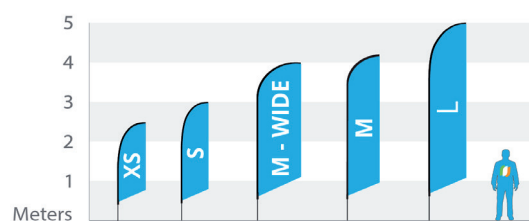

### Beach flag Straight

	Impression (lxh), cm	Hauteur Totale, cm
Taille XS	60x186	250
Taille S	60x240	300
Taille M-Wide	90x300	400
Taille M	70x330	420
Taille L	75x380	500

### Beach flag Shark

	Impression (lxh), cm	Hauteur Totale, cm
Taille XS	68x200	250
Taille S	68x250	300
Taille M	68x350	400
Taille L	68x450	500

### Beach flag Dolphin

	Impression (lxh), cm	Hauteur Totale, cm
Taille XS	80x180	250
Taille S	112x200	250
Taille M	112x300	350
Taille L	112x400	450

### Beach flag Angled

	Impression (lxh), cm	Hauteur Totale, cm
Taille XS	60x186	250
Taille S	60x240	300
Taille M-Wide	90x300	400
Taille M	70x330	420
Taille L	75x380	500