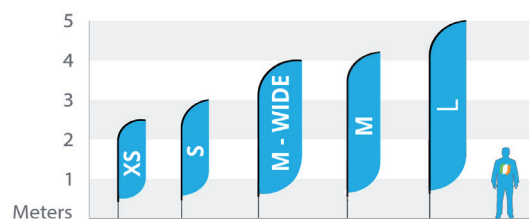

Beach flag Convex

	Impression (lxh), cm	Hauteur Totale, cm
Taille XS	60x180	250
Taille S	60x240	300
Taille M-Wide	90x300	400
Taille M	70x330	420
Taille L	75x380	500