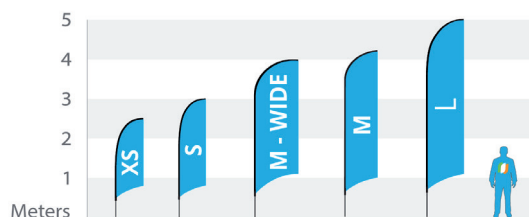

### Beach flag Dolphin

	Impression (lxh), cm	Hauteur Totale, cm
Taille XS	80x180	250
Taille S	112x200	250
Taille M	112x300	350
Taille L	112x400	450

### Beach flag Angled

	Impression (lxh), cm	Hauteur Totale, cm
Taille XS	60x186	250
Taille S	60x240	300
Taille M-Wide	90x300	400
Taille M	70x330	420
Taille L	75x380	500

### Beach flag Convex

	Impression (lxh), cm	Hauteur Totale, cm
Taille XS	60x180	250
Taille S	60x240	300
Taille M-Wide	90x300	400
Taille M	70x330	420
Taille L	75x380	500

### Beach flag Concave

	Impression (lxh), cm	Hauteur Totale, cm
Taille XS	60x186	250
Taille S	60x240	300
Taille M-Wide	90x300	400
Taille M	70x330	420
Taille L	75x380	500