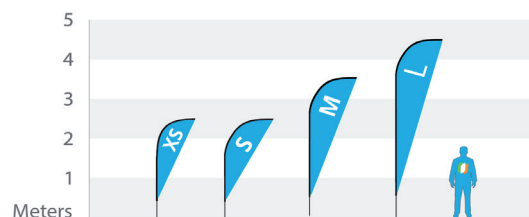

Beach flag Dolphin

	Impression (lxh), cm	Hauteur Totale, cm
Taille XS	80x180	250
Taille S	112x200	250
Taille M	112x300	350
Taille L	112x400	450