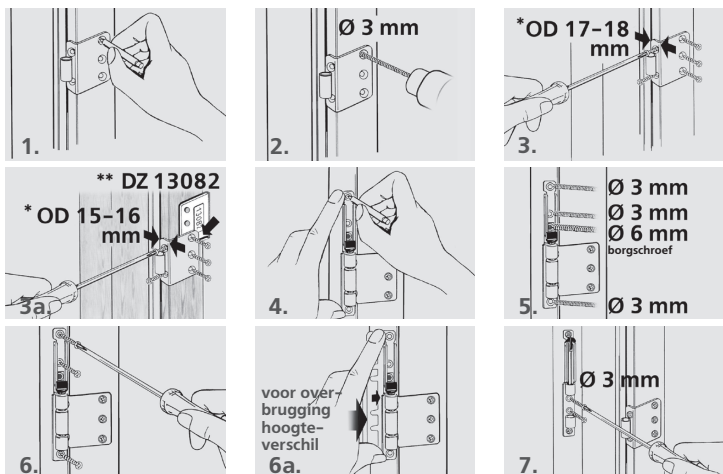

Raambeveiliging – rechts en/of links te monteren

in houten en kunststof ramen, binnenwaarts draaiend

Levering:

- **1 stuks** kozijndeel
- **2 stuks** kozijn-onderlegplaatjes 0,5 mm voor overbrugging van hoogteverschillen (alleen nodig voor kunststof ramen vanaf 18 mm opdek-dikte)
- **1 stuks** draairaam-deel
- **10 stuks** montageschroeven 4,8 x 25 mm voor kunststof ramen met witte of bruine kop (voor houten ramen schroeven 4,5 x 40 mm verwerken)
- **1 stuks** borgschroef M5 x 10 (blokkeert in uitgedraaide stand het uitlichten van de beveiligingspal)
- **1 stuks** inbussleutel SW 2,5 mm voor borgschroef

Aantal raambeveiligingen:

- **Kunststof opdekramen:**
bij raamhoogte < 1600 mm 1x aan de hangzijde en 1x aan de sluitzijde*
bij raamhoogte > 1600 mm 2x aan de hangzijde en 2x aan de sluitzijde
* montage op ca. 1/3 van de raamhoogte
- **Houten opdekramen:**
bij raamhoogte < 500 mm 1x aan de hangzijde en 1x aan de sluitzijde
bij raamhoogte > 500 mm 2x aan de hangzijde en 2x aan de sluitzijde

Montage conform de uitgave PKVW:
Beveiligingsrichtlijn en Productenlijst
Bestaande Bouw.

* OD = opdek-dikte
(bij gesloten raam)

** Speciale toebehoren voor houten ramen met 15-16 mm opdek-dikte apart bestellen: onderleg plaatje voor raamdeel, artikel-nr. DZ 13082