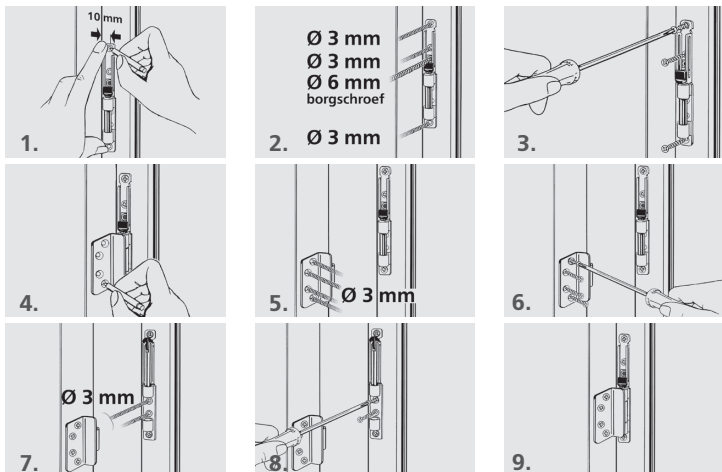

Raambeveiliging – rechts en/of links te monteren

in houten en kunststof ramen, binnenwaarts draaiend

Levering:

- **1 stuks** kozijndeel
- **2 stuks** kozijn-onderlegplaatjes 0,5 mm voor overbrugging van hoogteverschillen (alleen nodig voor kunststof ramen vanaf 18 mm opdek-dikte)
- **1 stuks** draairaam-deel
- **10 stuks** montageschroeven 4,8 x 25 mm voor kunststof ramen met witte of bruine kop (voor houten ramen schroeven 4,5 x 40 mm verwerken)
- **1 stuks** borgschroef M5 x 10 (blokkeert in uitgedraaide stand het uitlichten van de beveiligingspal)
- **1 stuks** inbussleutel SW 2,5 mm voor borgschroef

Montage conform de uitgave PKVW:
Beveiligingsrichtlijn en Productenlijst
Bestaande Bouw.

* OD = opdek-dikte
(bij gesloten raam)

** Speciale toebehoren voor houten ramen met 15-16 mm opdek-dikte apart bestellen: onderleg plaatje voor raamdeel, artikel-nr. DZ 13082

FUHR Benelux B.V.

Galvanistraat 55 NL-6716 AE Ede

Tel.: +31 318 691100

www.fuhr.nl · info@fuhr.nl

FUHR

NL Raambeveiliging – rechts en/of links te monteren

in houten ramen, buitenwaarts draaiend

Levering:

- **1 stuks** draairaamdeel
- **1 stuks** kozijndeel
- **2 stuks** kozijn-onderlegplaatjes 0,5 mm voor overbrugging van hoogteverschillen
- **10 stuks** montageschroeven voor houten ramen 4,8 x 38 mm, met witte of bruine kop
- **1 stuks** borgschroef M 5 x 10 (blokkeert in uitgedraaide stand het uitlichten van de beveiligingspal)
- **1 stuks** inbussleutel SW 2,5 mm voor borgschroef