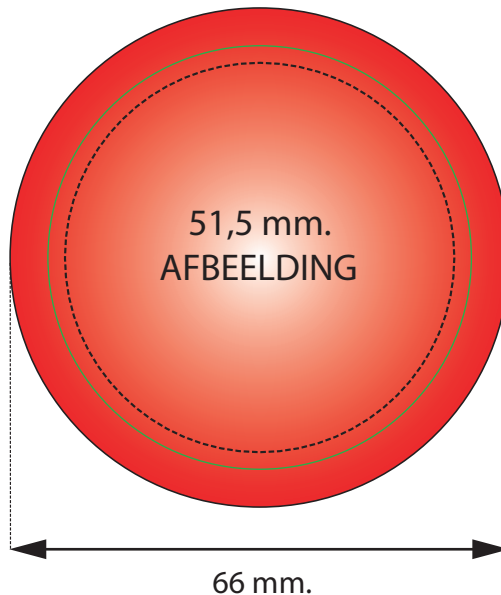

25 mm Button

56 mm Button

37 mm Button

25 mm Button

- Formaat afbeelding, 22 mm.
- Rand van de button, 25 mm.
- Formaat voor aflopen- de bedrukking, 33 mm.
- Papierformaat, 33 mm.

37 mm Button

- Formaat afbeelding, 33,5 mm.
- Rand van de button, 37 mm.
- Formaat voor aflopen- de bedrukking, 48 mm.
- Papierformaat, 48 mm.

56 mm Button

- Formaat afbeelding, 51,5 mm.
- Rand van de button, 56 mm.
- Formaat voor aflopen- de bedrukking, 66 mm.
- Papierformaat, 66 mm.