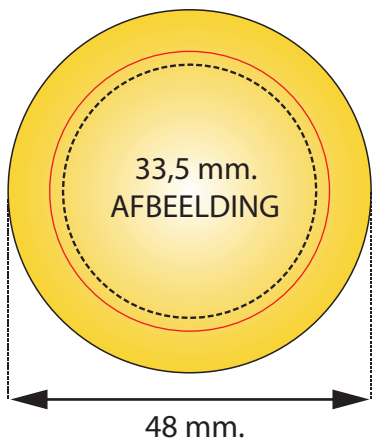

25 mm Button

56 mm Button

37 mm Button

25 mm Button

- Formaat afbeelding, 22 mm.
- Rand van de button, 25 mm.
- Formaat voor aflopen- de bedrukking, 33 mm.
- Papierformaat, 33 mm.

37 mm Button

- Formaat afbeelding, 33,5 mm.
- Rand van de button, 37 mm.
- Formaat voor aflopen- de bedrukking, 48 mm.
- Papierformaat, 48 mm.

56 mm Button

- Formaat afbeelding, 51,5 mm.
- Rand van de button, 56 mm.
- Formaat voor aflopen- de bedrukking, 66 mm.
- Papierformaat, 66 mm.