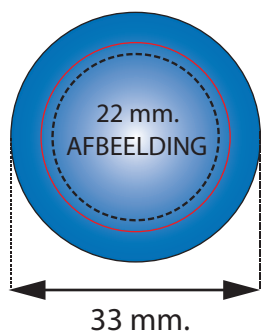

25 mm Button

56 mm Button

37 mm Button

25 mm Button

- Formaat afbeelding, 22 mm.
- Rand van de button, 25 mm.
- Formaat voor aflopen- de bedrukking, 33 mm.
- Papierformaat, 33 mm.

37 mm Button

- Formaat afbeelding, 33,5 mm.
- Rand van de button, 37 mm.
- Formaat voor aflopen- de bedrukking, 48 mm.
- Papierformaat, 48 mm.

56 mm Button

- Formaat afbeelding, 51,5 mm.
- Rand van de button, 56 mm.
- Formaat voor aflopen- de bedrukking, 66 mm.
- Papierformaat, 66 mm.