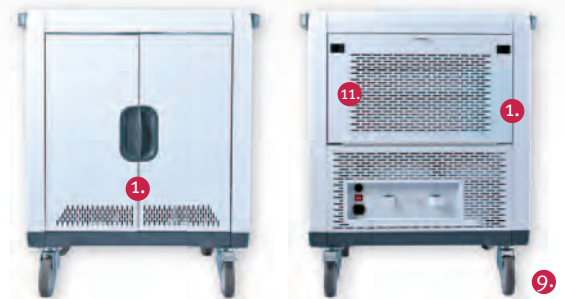

PARAPROJECT® TROLLEY i32

PARAPROJECT® TROLLEY voor iPad	Artikelnummers / Eigenschappen
Artikelnummers: PARAPROJECT® TROLLEY i32 voor iPad 2e, 3e, 4e generatie en mini met Lightning connector	832.500-999 Versie EU met 30 Pin-USB-kabels 832.510-999 Versie EU met Lightning-USB-kabels
Grootte: B x D x H	820 x 535 x 930 mm
Gewicht:	72 kg exclusief apparatuur en iPads
Materiaal:	Deuren, frame, achterwand, laden en beslag van gepoedercoat metaal; zijwanden en binnenwerk van kunststof
Aansluitingen:	2 x USB Type B voor synchronisatie per USB kabel (1 x kabel 90 cm Type A-B, bijgesloten), 1 x netwerkaansluiting voor Access Point, 3 x 230Volt stekkerdoos voor randapparatuur
Stroomvoorziening, intern:	Input 100 – 240V AC, Output: DC 5 V, 2.1 A (laad 32 iPads met de door Apple opgegeven prestaties van elk 2.1 ampère, 3 meter stroomkabel bijgesloten)
Geteste en technische normen	TÜV/GS, UL, DIN-EN 60950-1

HOE SYNCHRONISEERT MEN

Er zijn vele manieren om iOS apparatuur met standaard software te synchroniseren. Daarom is het niet nodig speciale software mee te leveren bij de Paraproject Trolley. Desgewenst kunnen wij passende software adviseren of u een Parat Premium partner aanbevelen.

Hieronder drie simpele voorbeelden voor het synchroniseren:

Eenvoudig: iTunes Software. Bij het synchroniseren via iTunes wordt aanbevolen alleen gebruik te maken van een Mac OS besturingssysteem. iTunes geïnstalleerd op een PC-systeem toont namelijk een beperkt aantal beheerbare apparaten (ca. 10 stuks).

Gevorderd: de Apple Configurator App-Software, alleen verkrijgbaar bij een Apple Store voor Mac, kan tot 30 apparaten beheeren. Deze stelt zich in verbinding met Apple's Volume Purchase Programm voor Apps.

Expert: Gebruik MDM software (Mobile Device Management) van Apple of andere aanbieders, zoals bijvoorbeeld Absolute® Manage, MobileIron® of MobiControl®. Deze software stelt u in staat tablets, met ongeacht welk operating system, via een MAC of Windows server te beheeren. Beheer push-functies, VPN toegang, IT veiligheidsrichtlijnen, inhouse-App's en App store App's of beheer overige inhoud.

iPad®, iTunes®, MacBook®, AirPort Express® / Extreme®, Apple TV® zijn merknamen van Apple Inc., geregistreerd in de VS en andere landen.

Absolute® is een geregistreerde merknaam van Absolute Software Corporation, MobileIron® is een geregistreerde merknaam van MobileIron Inc., MobiControl® is een geregistreerde merknaam van SOTI Inc.

PARAT®

PARAT GmbH + Co. KG · An der Hasenjagd 7 · D-42897 Remscheid
Tel: +49(0)8583/29-361 · Fax: +49(0)8583/29-30361
info-de@parat.eu · www.parat.eu