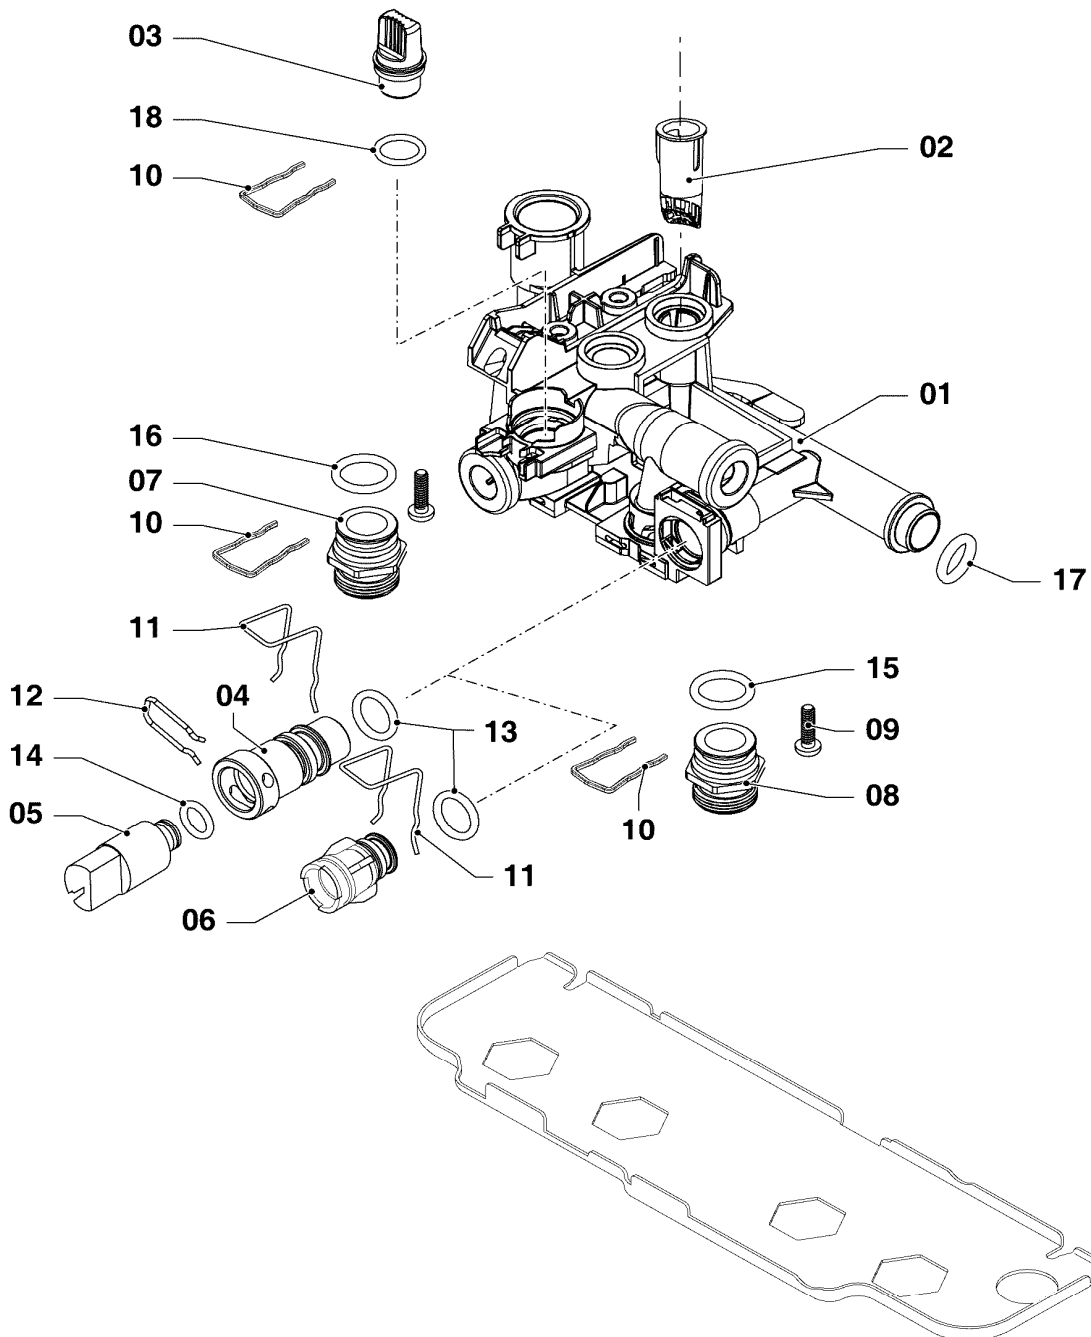

08b Hydraulische delen (2)

ThermoElegance 3 -A/1, ThermoElegance 4 -A/1,-A/2, ThermoElegance 5 -A/1, ThermoElegance 4 Solo -A/1,-A/2

02-08-188

08b Hydraulische delen (2)

ThermoElegance 3 -A/1, ThermoElegance 4 -A/1,-A/2, ThermoElegance 5 -A/1, ThermoElegance 4 Solo -A/1,-A/2

Pos	Code	Omschrijving	Type, opmerking
01	0020097205	Hydroblok, aanvoer	met delen 02,17
02	0020097195	Filter	niet voor ThermoElegance Solo
03	0020038123	Stop pomhuis voorzijde	met deel 18
04	0020097199	Aanpassingstuk (10 st.)	alleen voor ThermoElegance Solo
05	A000024135	Druksensor D=10mm	niet voor ThermoElegance Solo, met deel 14
06	0020097335	Stop pakking (5 st.)	niet voor ThermoElegance Solo
07	0020111665	Aansluiting G3/4	met delen 10,16
08	0020111669	Aansluiting G3/4, warmwater	met delen 10,15
09	0020097228	Schroef (10 st.)	
10	0020014176	Clip (10 st.)	
11	0020097201	Borgveer (10 st.)	alleen voor ThermoElegance Solo
12	0020014164	Borgclip (10 st.)	
13	2000801953	O-ring 3x13mm (20 st.)	
14	0020094641	O-ring (5 st.)	
15	2000801948	O-ring (20 st.)	
16	2000801956	O-ring (10 st.)	
17	0020097187	O-ring (10 st.)	
18	0020038089	O-ring D=15,5x2,6 mm (10 st.)