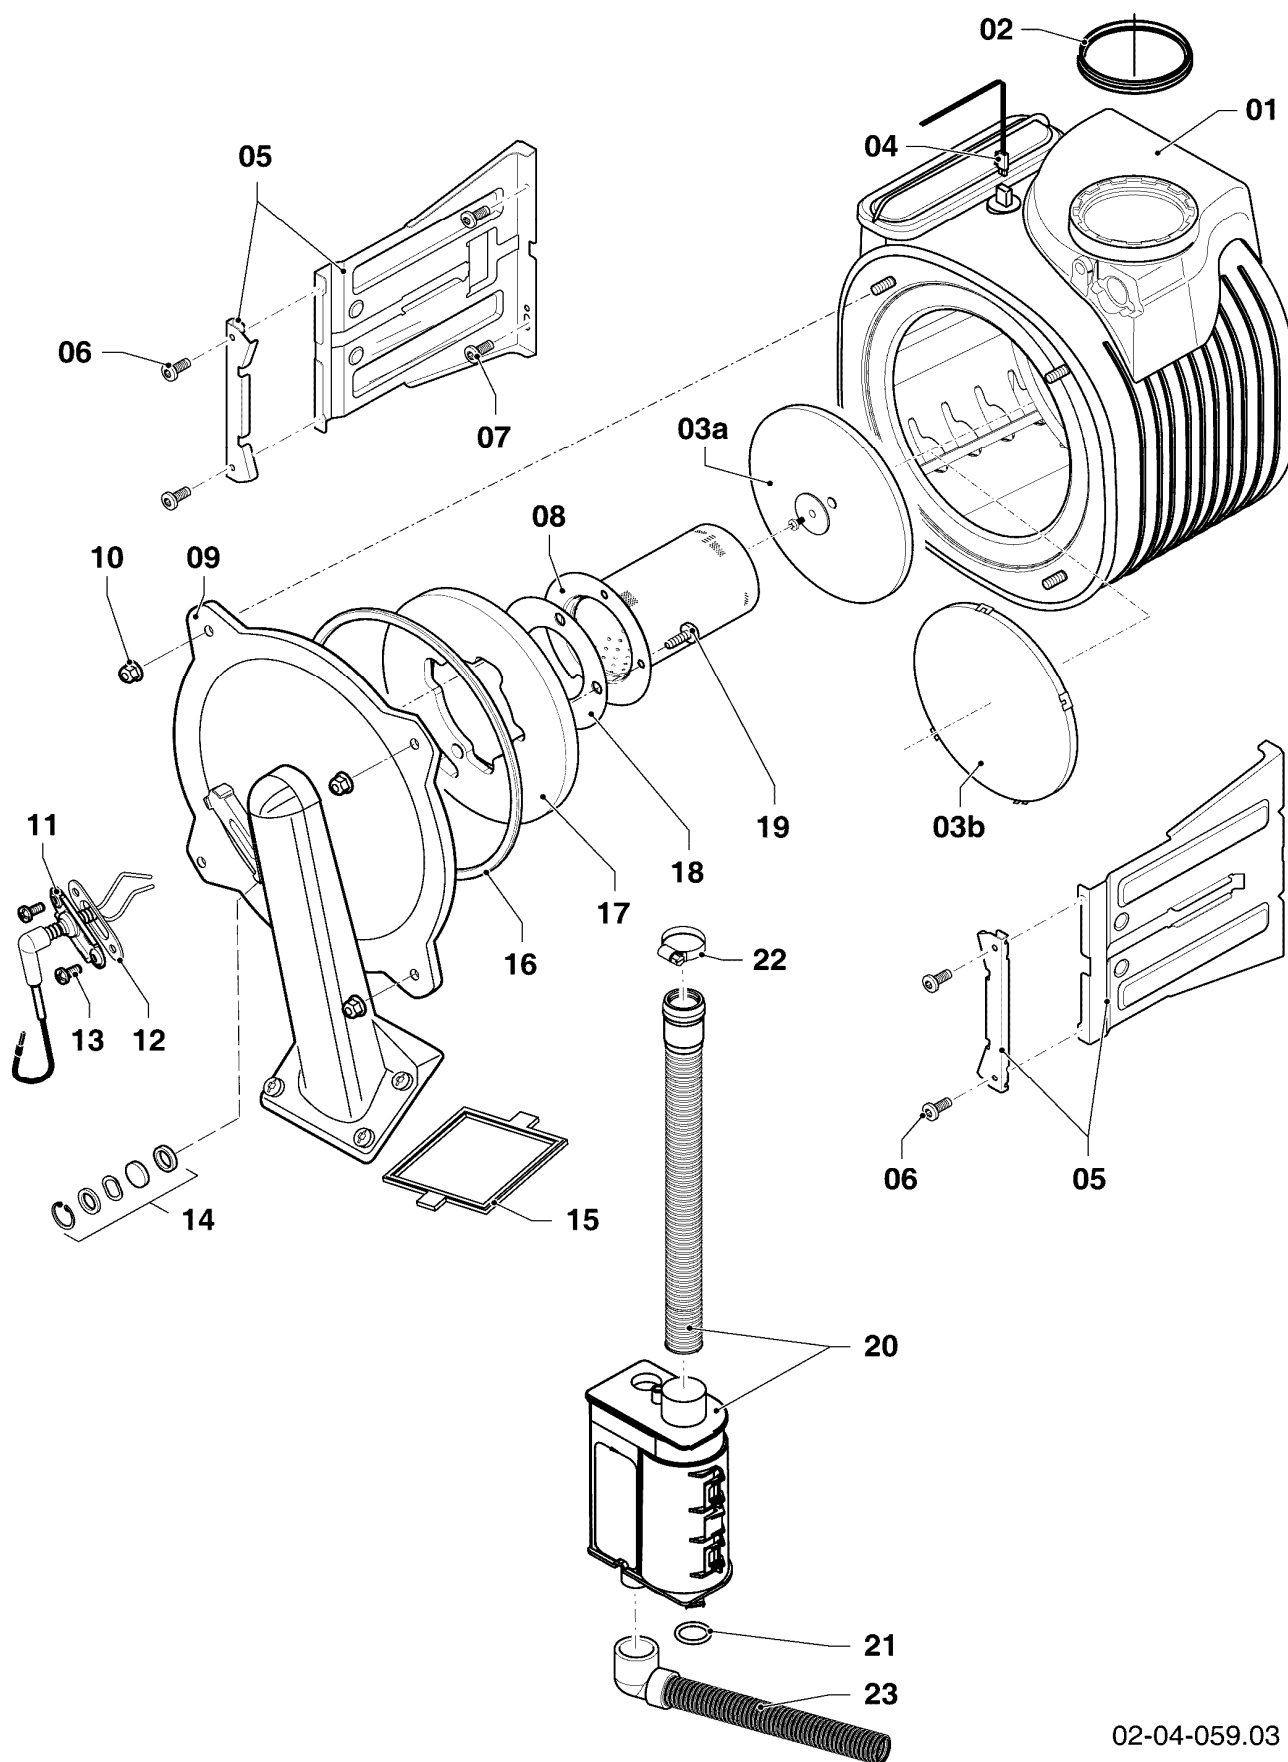

02-04-059.03

04 Brander en warmtewisselaar

ThermoElegance 3 -A/1, ThermoElegance 4 -A/1,-A/2, ThermoElegance 5 -A/1, ThermoElegance 4 Solo -A/1,-A/2

Pos	Code	Omschrijving	Type, opmerking
01	0020097265	Warmtewisselaar	ThermoElegance 3 -A/1, met delen 10,16
01	0020097266	Warmtewisselaar	ThermoElegance 4 -A/1, met delen 10,16
01	0020097265	Warmtewisselaar	ThermoElegance 4 -A/2, met delen 10,16
01	0020097267	Warmtewisselaar	ThermoElegance 5 -A/1, met delen 10,16
01	0020097266	Warmtewisselaar	ThermoElegance 4 Solo -A/1, met delen 10,16
01	0020097265	Warmtewisselaar	ThermoElegance 4 Solo -A/2, met delen 10,16
02	0020038076	Lipring D=80 mm	
03a	0020038077	Isolatie, 16 mm met moer en ring	alleen voor warmtewisselaars tot 01/2013
03b	0020136721	Isolatie, 16 mm met clips	alleen voor warmtewisselaars vanaf 01/2013
04	0020097300	Kabel	
05	0020097261	Houder, set 2 st.	ThermoElegance 3 -A/1, met delen 06,07
05	0020097262	Houder, set 2 st.	ThermoElegance 4 -A/1, met delen 06,07
05	0020097261	Houder, set 2 st.	ThermoElegance 4 -A/2, met delen 06,07
05	0020097263	Houder, set 2 st.	ThermoElegance 5 -A/1, met delen 06,07
05	0020097262	Houder, set 2 st.	ThermoElegance 4 Solo -A/1, met delen 06,07
05	0020097261	Houder, set 2 st.	ThermoElegance 4 Solo -A/2, met delen 06,07
06	0020097264	Schroef (10 st.)	
07	0020014719	Schroef (25 st.)	
08	0020097272	Brander	ThermoElegance 3 -A/1, met delen 18,19
08	0020097273	Brander	ThermoElegance 4 -A/1, met delen 18,19
08	0020097272	Brander	ThermoElegance 4 -A/2, met delen 18,19
08	0020079543	Brander	ThermoElegance 5 -A/1, met delen 18,19
08	0020097273	Brander	ThermoElegance 4 Solo -A/1, met delen 18,19
08	0020097272	Brander	ThermoElegance 4 Solo -A/2, met delen 18,19
09	0020097276	Branderplaat	met delen 12,16,18,19
10	0020018629	Flensmoer M6 (10 st.)	
11	0020038441	Ontstekingspen (set)	met delen 12,13
12	0020018811	Pakking ontstekpen (5 st.)	
13	0020040026	Schroef ontst.pen M5 x 8 mm (10 st.)	
14	2000801640	Kijkglas (set)	
15	0020038074	Pakking ventilator mengarm (5 st.)	
16	801635	Pakking deksel warmtewisselaar	met deel 10
17	0020038068	Isolatie deksel warmtewisselaar	
18	0020018814	Pakking brander	met delen 18,19
19	0020018819	Schroef M6x10 mm (10 st.)	
20	0020097340	Sifon	met deel 22
21	0020040025	Pakking sifon (5 st.)	
22	0020137910	klem	
23	0020129398	Flexibel condensslang	