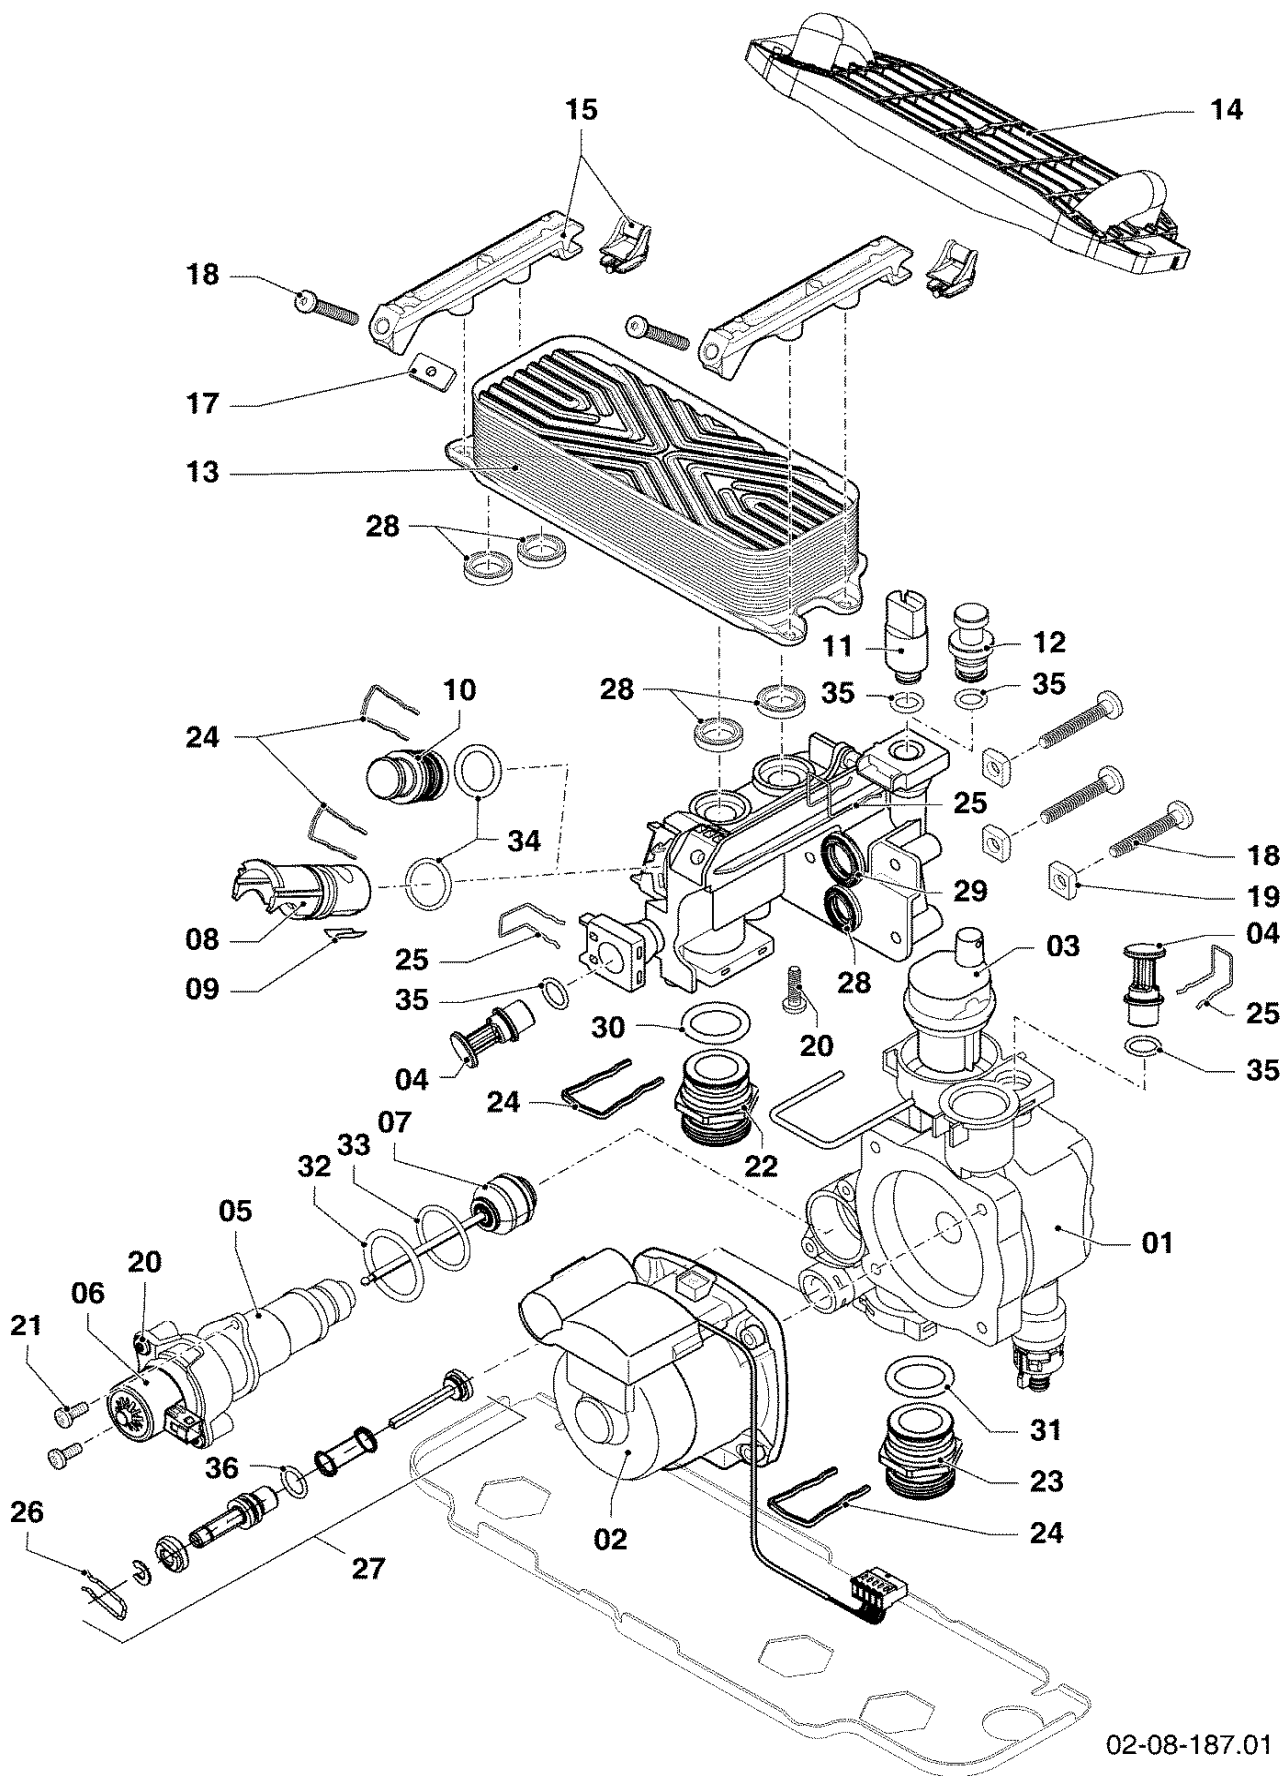

08a Hydraulische delen (1)

ThermoElegance 3 -A/1, ThermoElegance 4 -A/1,-A/2, ThermoElegance 5 -A/1, ThermoElegance 4 Solo -A/1,-A/2

02-08-187.01

08a Hydraulische delen (1)

ThermoElegance 3 -A/1, ThermoElegance 4 -A/1,-A/2, ThermoElegance 5 -A/1, ThermoElegance 4 Solo -A/1,-A/2

Pos	Code	Omschrijving	Type, opmerking
01	0020097208	Hydroblok, pomphuis	ThermoElegance 3 -A/1, met delen 15,17,18,20,21,25,28,32,33
01	0020097208	Hydroblok, pomphuis	ThermoElegance 4 -A/1, met delen 15,17,18,20,21,25,28,32,33
01	0020097208	Hydroblok, pomphuis	ThermoElegance 4 -A/2, met delen 15,17,18,20,21,25,28,32,33
01	0020097218	Hydroblok, pomphuis	ThermoElegance 5 -A/1, met delen 15,17,18,20,21,25,28,32,33
01	0020097208	Hydroblok, pomphuis	ThermoElegance 4 Solo -A/1, met delen 15,17,18,20,21,25,28,32,33
01	0020097208	Hydroblok, pomphuis	ThermoElegance 4 Solo -A/2, met delen 15,17,18,20,21,25,28,32,33
02	0020097216	Motor pomp	ThermoElegance 3 -A/1
02	0020097216	Motor pomp	ThermoElegance 4 -A/1
02	0020097216	Motor pomp	ThermoElegance 4 -A/2
02	0020097220	Motor pomp	ThermoElegance 5 -A/1
02	0020097216	Motor pomp	ThermoElegance 4 Solo -A/1
02	0020097216	Motor pomp	ThermoElegance 4 Solo -A/2
03	0020018569	Automatische ontluchter 10 bar 115°C	
04	0020098017	Stop	niet voor ThermoElegance Solo, met delen 25,35
05	0020097214	Driewegklep	met deel 21
06	A000035133	Motor driewegklep	
07	0020097222	Klep	met delen 21,32,33
08	0020097207	Voeler, doorstroomsensor	niet voor ThermoElegance Solo, met delen 24,34
09	0020097233	Filter (10 st.)	niet voor ThermoElegance Solo
10	0020097210	Stop	alleen voor ThermoElegance Solo, met delen 24,34
11	A000024135	Druksensor D=10mm	niet voor ThermoElegance Solo
12	0020097212	Stop	alleen voor ThermoElegance Solo, met delen 25,35
13	0020097181	Wisselaar sanitair 18 platen	niet voor ThermoElegance Solo, met delen 18,28
14	0020100097	Deksel	alleen voor ThermoElegance Solo, met deel 28
15	0020097189	Scharnier, set 2 st.	met deel 18
17	0020097191	Moer M5-22 (10 st.)	
18	0020097193	Schroef M5x33 (10 st.)	
19	0020038229	Moer bevestiging driewegklep (set 4 st.)	
20	0020097185	Schroef (10 st.)	
21	0020097228	Schroef (10 st.)	
22	0020111667	Aansluiting G3/4, koudwater	met delen 24,30
23	0020111665	Aansluiting G3/4	met delen 24,31
24	0020014176	Clip (10 st.)	
25	0020097197	Borgveer (10 st.)	
26	0020014164	Borgclip (10 st.)	
27	0020014169	Bypass	met delen 26,36
28	0020014166	Pakkingring D=22x14 mm (10 st.)	
29	0020014182	Pakking, Typ-C (10 st.)	
30	2000801948	O-ring (20 st.)	
31	2000801956	O-ring (10 st.)	
32	0020097224	O-ring (10 st.)	
33	0020097226	O-ring (10 st.)	
34	0020097234	O-ring (10 st.)	
35	0020014177	O-ring (10 st.)	
36	0020014195	O-ring D=12x2 mm bypass (10 st.)