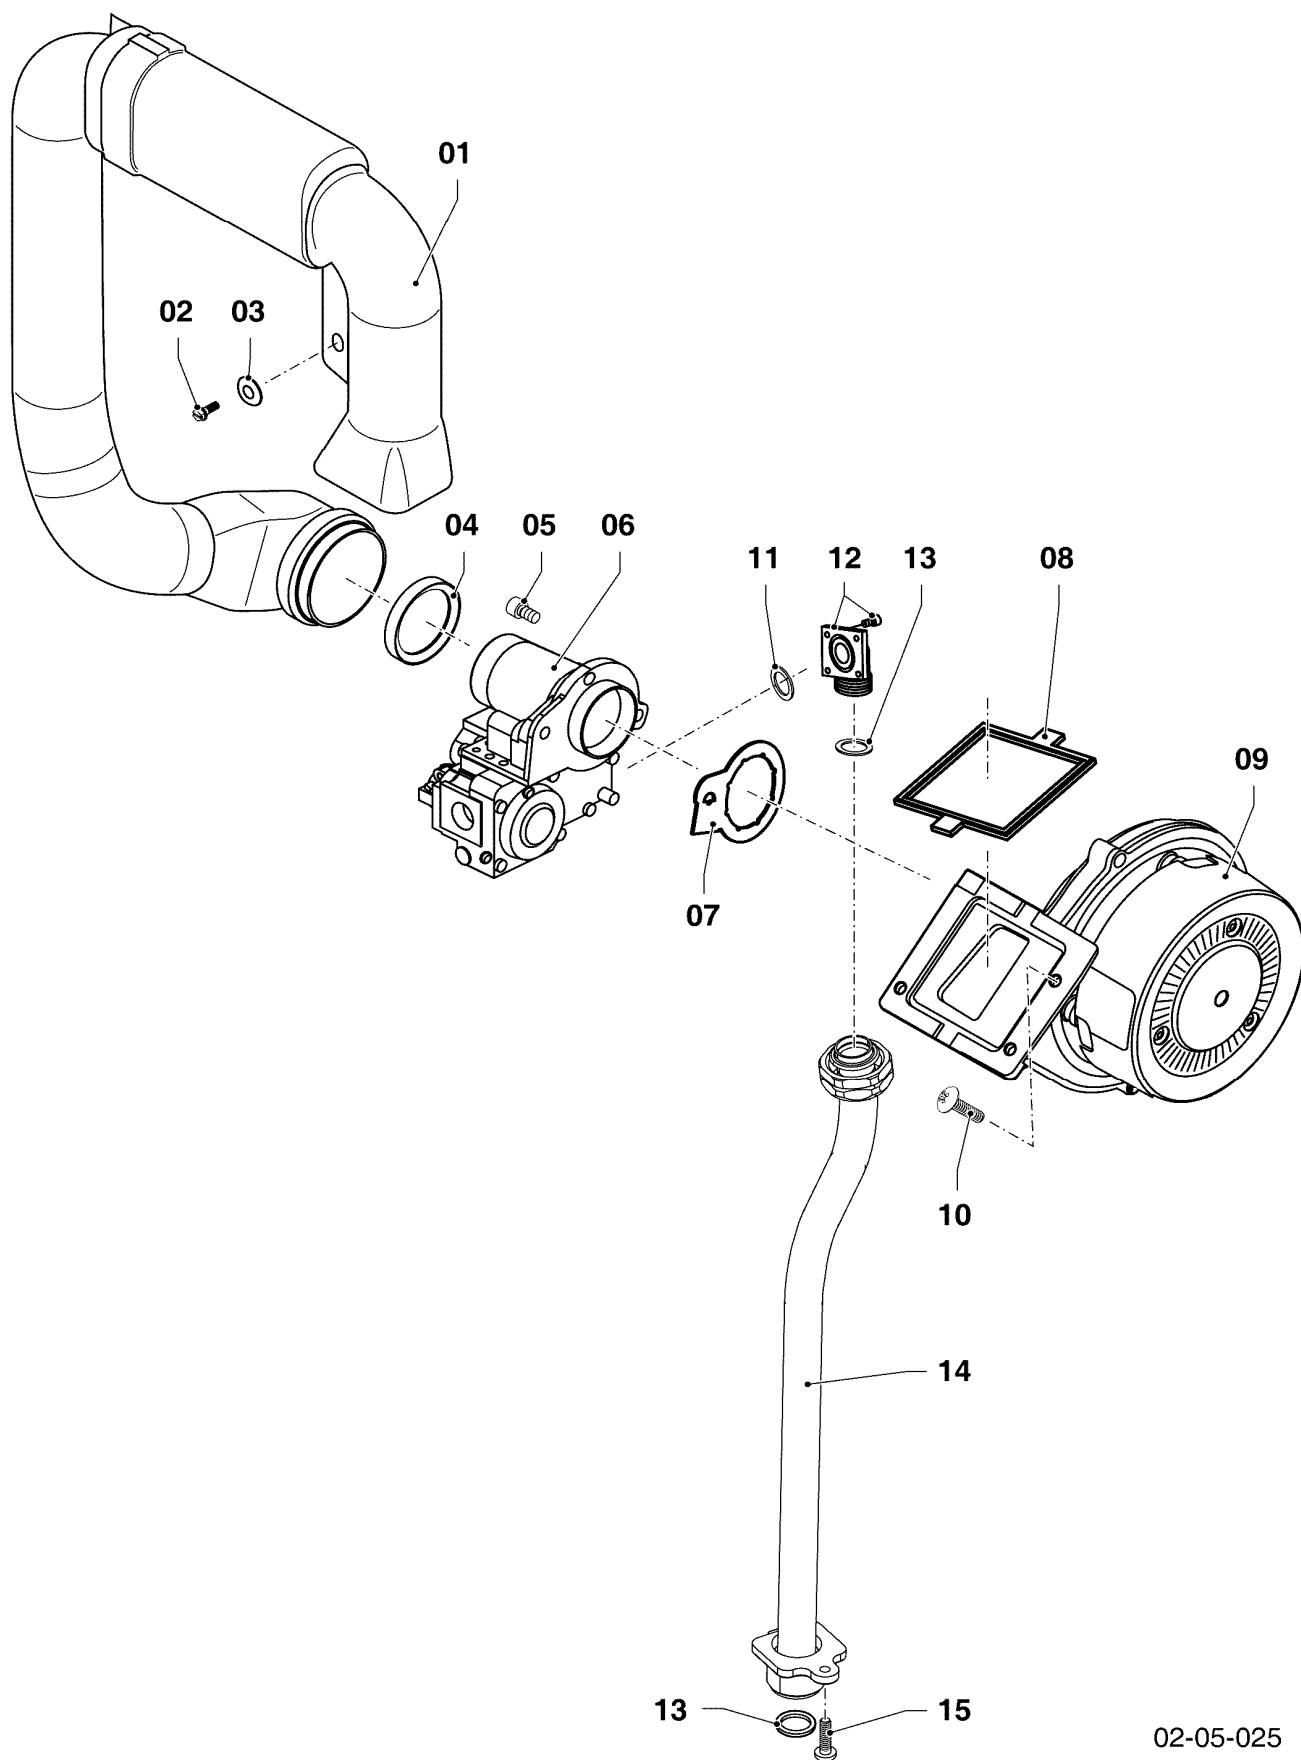

05 Gasblok en ventilator

ThermoElegance 3 -A/1, ThermoElegance 4 -A/1,-A/2, ThermoElegance 5 -A/1, ThermoElegance 4 Solo -A/1,-A/2

02-05-025

05 Gasblok en ventilator

ThermoElegance 3 -A/1, ThermoElegance 4 -A/1,-A/2, ThermoElegance 5 -A/1, ThermoElegance 4 Solo -A/1,-A/2

Pos	Code	Omschrijving	Type, opmerking
01	0020097269	Luchtaanzuigbuis	ThermoElegance 3 -A/1, met deel 04
01	0020097270	Luchtaanzuigbuis	ThermoElegance 4 -A/1, met deel 04
01	0020097270	Luchtaanzuigbuis	ThermoElegance 4 -A/2, met deel 04
01	0020097271	Luchtaanzuigbuis	ThermoElegance 5 -A/1, met deel 04
01	0020097270	Luchtaanzuigbuis	ThermoElegance 4 Solo -A/1, met deel 04
01	0020097270	Luchtaanzuigbuis	ThermoElegance 4 Solo -A/2, met deel 04
02	0020038080	Schroef 4,8x20 mm (10 st.)	
03	0020079604	Afstandring (10 st.)	
04	0020038381	Pakking 55 mm	
05	0020038073	Schroef M5x14 mm (10 st.)	
06	0020097279	Gasblok	ThermoElegance 3 -A/1, met delen 07,11
06	0020097278	Gasblok	ThermoElegance 4 -A/1, met delen 07,11
06	0020097279	Gasblok	ThermoElegance 4 -A/2, met delen 07,11
06	0020038071	Gasblok	ThermoElegance 5 -A/1, met delen 07,11
06	0020097278	Gasblok	ThermoElegance 4 Solo -A/1, met delen 07,11
06	0020097279	Gasblok	ThermoElegance 4 Solo -A/2
07	0020038070	Pakking gasblok/ventilator (5 st.)	
08	0020038074	Pakking ventilator mengarm (5 st.)	
09	0020097277	Ventilator	met delen 05,07,08,10
10	0020038066	Schroef M6x20 mm (10 st.)	
11	0020038072	O-ring gasaansluiting (10 st.)	
12	0020038078	Connector gasblok	met delen 11,13
13	0020160380	Pakkingring (10 st.)	
14	0020097311	Gasleiding	ThermoElegance 3 -A/1, met delen 13,15
14	0020097312	Gasleiding	ThermoElegance 4 -A/1, met delen 13,15
14	0020097311	Gasleiding	ThermoElegance 4 -A/2, met delen 13,15
14	0020097313	Gasleiding	ThermoElegance 5 -A/1, met delen 13,15
14	0020097312	Gasleiding	ThermoElegance 4 Solo -A/1, met delen 13,15
14	0020097311	Gasleiding	ThermoElegance 4 Solo -A/2, met delen 13,15
15	0020018829	Schroef (10 st.)