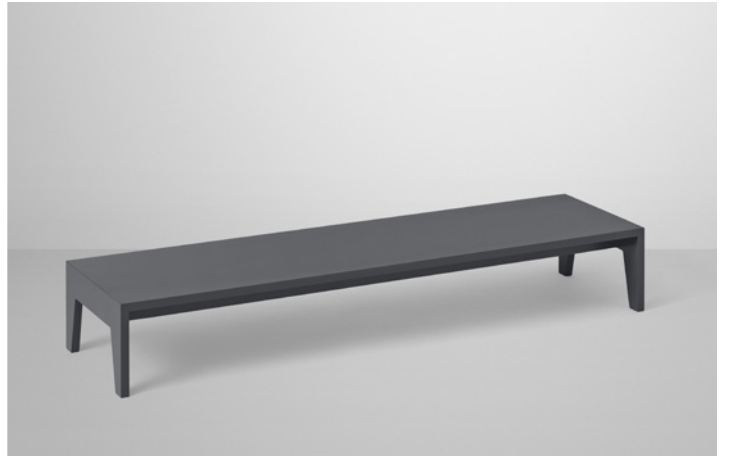

Het Stacked Shelf System bestaat uit modules in vier verschillende kleuren: wit, essenfineer, lichtgrijs en donkergrijs. En is verkrijgbaar in een small, medium en large uitvoering. De Medium Essen uitvoering is tevens verkrijgbaar met gekleurde achterwand. Je kunt hierbij kiezen uit de kleuren geel, grijs, roze of groen.

Zelf aan de slag? Bouw je eigen stacked op stackedconfigurator.muuto.com

PRODUCT FACT SHEET

MINI STACKED SHELF SYSTEM FURNITURE / LIGHTING / ACCESSORIES

MUUTO
New Nordic

Het Mini Stacked Shelf Systeem is een toevoeging op het normale Stacked Shelf System van Muuto. Een modulair kastensysteem waarmee je in een handomdraai eens grafisch effect op je muur creëert, dat ook nog een praktisch en functioneel is.

Het Mini Stacked bestaat uit een serie kleinere kastjes die een perfecte match zijn met hun oudere broer, het Stacked Shelf System. Niet alleen op zichzelf, maar ook in kleinere groepjes leuks als opbergruimte aan je wand. Combineer de twee uitvoeringen samen of kies voor een van beide. Met behulp van clips klem je de verschillende modules aan elkaar vast.

Het Mini Stacked Shelf Systeem bevat een witte en een essenfineer uitvoering, leverbaar in drie verschillende maten. De Medium Essen uitvoering is tevens verkrijgbaar met gekleurde achterwand. Je kunt hierbij kiezen uit de kleuren geel, grijs, roze of groen.