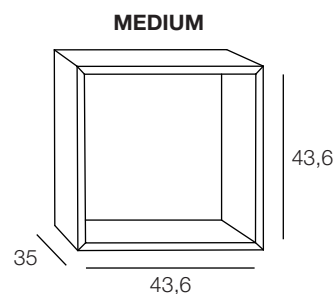

Het Muuto Stacked Shelf System biedt oneindig veel mogelijkheden voor een mooie en unieke opbergruimte, van dressoir tot boekenkast. Naar wens is het Stacked System uit te bereiden met een Stacked Podium. Met behulp van kleine clips klem je de diverse onderdelen bij elkaar.

Het Stacked Shelf System bestaat uit modules in vier verschillende kleuren: wit, essenfineer, lichtgrijs en donkergrijs. En is verkrijgbaar in een small, medium en large uitvoering. De Medium Essen uitvoering is tevens verkrijgbaar met gekleurde achterwand. Je kunt hierbij kiezen uit de kleuren geel, grijs, roze of groen.

Materiaal:

Stacked system	MDF essenfineer
Stacked clips	gepoedercoat staal

Afmetingen:

Small	21,8 x 35 x 43,6 cm
Medium	43,6 x 35 x 43,6 cm
Large	65,4 x 35 x 43,6 cm

Podium	20 x 131 x 35 cm
Clips	4 x 2 x 4 cm

Kleuren:

Het Stacked system is verkrijgbaar in de kleur: wit, essen en essen met een gekleurde achterwand. De Stacked clips zijn verkrijgbaar in de kleuren: wit, roze, geel, grijs en groen.

Belangrijk:

- Maximaal gewicht is 25 kg. per module
- Maximaal gewicht 12 kg wanneer aan muur bevestigd
- Maximaal 6 modules op elkaar plaatsen

De verschillende modules en toebehoren voor het Stacked Shelf System zijn los te bestellen via www.femkeidoshop.nl of in onze winkel in Voorburg, waar ons team voor je klaar staat je te adviseren bij je aankoop.

Zelf aan de slag? Bouw je eigen stacked op stackedconfigurator.muuto.com