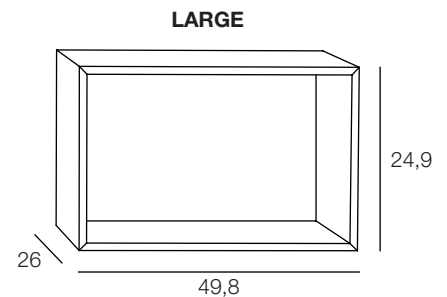

PRODUCT FACT SHEET

MINI STACKED SHELF SYSTEM FURNITURE / LIGHTING / ACCESSORIES

MUUTO
New Nordic

Het Mini Stacked Shelf Systeem is een toevoeging op het normale Stacked Shelf System van Muuto. Een modulair kastensysteem waarmee je in een handomdraai eens grafisch effect op je muur creëert, dat ook nog een praktisch en functioneel is.

Het Mini Stacked bestaat uit een serie kleinere kastjes die een perfecte match zijn met hun oudere broer, het Stacked Shelf System. Niet alleen op zichzelf, maar ook in kleinere groepjes leuks als opbergruimte aan je wand. Combineer de twee uitvoeringen samen of kies voor een van beide. Met behulp van clips klem je de verschillende modules aan elkaar vast.

Het Mini Stacked Shelf Systeem bevat een witte en een essenfineer uitvoering, leverbaar in drie verschillende maten. De Medium Essen uitvoering is tevens verkrijgbaar met gekleurde achterwand. Je kunt hierbij kiezen uit de kleuren geel, grijs, roze of groen.

Materiaal:

Mini Stacked system   MDF essenfineer
Mini Stacked clips   gepoedercoat staal

Afmetingen:

Small   33,2 x 26, x 16,6 cm
Medium   33,2 x 26 x 33,2 cm
Large   49,8 x 26 x 24,9 cm

Clips   2,5 x 1,6 x 2,5 cm

Kleuren:

Het Mini Stacked system is verkrijgbaar in de kleur: wit, essen en essen met een gekleurde achterwand. De Mini Stacked clips zijn verkrijgbaar in de kleuren: wit, roze, geel, grijs en groen.

De verschillende modules en toebehoren voor het Stacked Shelf System zijn los te bestellen via www.femkeidoshop.nl of in onze winkel in Voorburg, waar ons team voor je klaar staat je te adviseren bij je aankoop.

Zelf aan de slag? Bouw je eigen stacked op stackedconfigurator.muuto.com