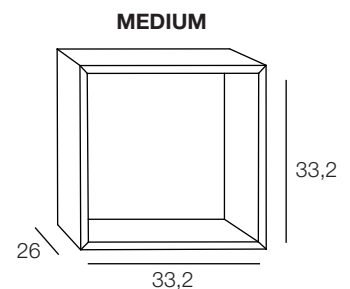

PRODUCT FACT SHEET

MINI STACKED SHELF SYSTEM FURNITURE / LIGHTING / ACCESSORIES

MUUTO
New Nordic

Het Mini Stacked Shelf Systeem is een toevoeging op het normale Stacked Shelf System van Muuto. Een modulair kastensysteem waarmee je in een handomdraai eens grafisch effect op je muur creëert, dat ook nog een praktisch en functioneel is.

Het Mini Stacked bestaat uit een serie kleinere kastjes die een perfecte match zijn met hun oudere broer, het Stacked Shelf System. Niet alleen op zichzelf, maar ook in kleinere groepjes leuks als opbergruimte aan je wand. Combineer de twee uitvoeringen samen of kies voor een van beide. Met behulp van clips klem je de verschillende modules aan elkaar vast.

Het Mini Stacked Shelf Systeem bevat een witte en een essenfineer uitvoering, leverbaar in drie verschillende maten. De Medium Essen uitvoering is tevens verkrijgbaar met gekleurde achterwand. Je kunt hierbij kiezen uit de kleuren geel, grijs, roze of groen.

Materiaal:

Mini Stacked system   MDF essenfineer
Mini Stacked clips   gepoedercoat staal

Afmetingen:

Small   33,2 x 26, x 16,6 cm
Medium   33,2 x 26 x 33,2 cm
Large   49,8 x 26 x 24,9 cm

Clips   2,5 x 1,6 x 2,5 cm

Kleuren:

Het Mini Stacked system is verkrijgbaar in de kleur: wit, essen en essen met een gekleurde achterwand. De Mini Stacked clips zijn verkrijgbaar in de kleuren: wit, roze, geel, grijs en groen.

De verschillende modules en toebehoren voor het Stacked Shelf System zijn los te bestellen via www.femkeidoshop.nl of in onze winkel in Voorburg, waar ons team voor je klaar staat je te adviseren bij je aankoop.

Zelf aan de slag? Bouw je eigen stacked op stackedconfigurator.muuto.com