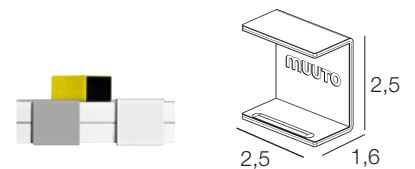

Het Mini Stacked Shelf Systeem bevat een witte en een essenfineer uitvoering, leverbaar in drie verschillende maten. De Medium Essen uitvoering is tevens verkrijgbaar met gekleurde achterwand. Je kunt hierbij kiezen uit de kleuren geel, grijs, roze of groen.

Materiaal:

Mini Stacked system MDF essenfineer
Mini Stacked clips gepoedercoat staal

Afmetingen:

Small 33,2 x 26, x 16,6 cm
Medium 33,2 x 26 x 33,2 cm
Large 49,8 x 26 x 24,9 cm

Clips 2,5 x 1,6 x 2,5 cm

Kleuren:

Het Mini Stacked system is verkrijgbaar in de kleur: wit, essen en essen met een gekleurde achterwand. De Mini Stacked clips zijn verkrijgbaar in de kleuren: wit, roze, geel, grijs en groen.

De verschillende modules en toebehoren voor het Stacked Shelf System zijn los te bestellen via www.femkeidoshop.nl of in onze winkel in Voorburg, waar ons team voor je klaar staat je te adviseren bij je aankoop.

Zelf aan de slag? Bouw je eigen stacked op stackedconfigurator.muuto.com

STACKED SHELF SYSTEM

MUUTO
New Nordic

Stacked Shelf System

Open module

Small wit 95,00 euro
Medium wit 125,00 euro
Large wit 139,00 euro