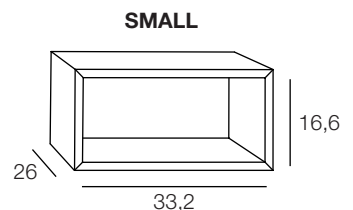

PRODUCT FACT SHEET

MINI STACKED SHELF SYSTEM FURNITURE / LIGHTING / ACCESSORIES

MUUTO
New Nordic

Het Mini Stacked Shelf Systeem is een toevoeging op het normale Stacked Shelf System van Muuto. Een modulair kastensysteem waarmee je in een handomdraai eens grafisch effect op je muur creëert, dat ook nog een praktisch en functioneel is.

Het Mini Stacked bestaat uit een serie kleinere kastjes die een perfecte match zijn met hun oudere broer, het Stacked Shelf System. Niet alleen op zichzelf, maar ook in kleinere groepjes leuks als opbergruimte aan je wand. Combineer de twee uitvoeringen samen of kies voor een van beide. Met behulp van clips klem je de verschillende modules aan elkaar vast.

Het Mini Stacked Shelf Systeem bevat een witte en een essenfineer uitvoering, leverbaar in drie verschillende maten. De Medium Essen uitvoering is tevens verkrijgbaar met gekleurde achterwand. Je kunt hierbij kiezen uit de kleuren geel, grijs, roze of groen.

Materiaal:

Mini Stacked system   MDF essenfineer
Mini Stacked clips   gepoedercoat staal

Afmetingen:

Small   33,2 x 26, x 16,6 cm
Medium   33,2 x 26 x 33,2 cm
Large   49,8 x 26 x 24,9 cm

Clips   2,5 x 1,6 x 2,5 cm

Kleuren:

Het Mini Stacked system is verkrijgbaar in de kleur: wit, essen en essen met een gekleurde achterwand. De Mini Stacked clips zijn verkrijgbaar in de kleuren: wit, roze, geel, grijs en groen.

De verschillende modules en toebehoren voor het Stacked Shelf System zijn los te bestellen via www.femkeidoshop.nl of in onze winkel in Voorburg, waar ons team voor je klaar staat je te adviseren bij je aankoop.

Zelf aan de slag? Bouw je eigen stacked op stackedconfigurator.muuto.com