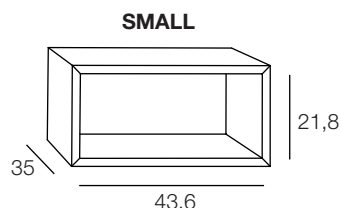

Het Muuto Stacked Shelf System biedt oneindig veel mogelijkheden voor een mooie en unieke opbergruimte, van dressoir tot boekenkast. Naar wens is het Stacked System uit te bereiden met een Stacked Podium. Met behulp van kleine clips klem je de diverse onderdelen bij elkaar.

Het Stacked Shelf System bestaat uit modules in vier verschillende kleuren: wit, essenfineer, lichtgrijs en donkergrijs. En is verkrijgbaar in een small, medium en large uitvoering. De Medium Essen uitvoering is tevens verkrijgbaar met gekleurde achterwand. Je kunt hierbij kiezen uit de kleuren geel, grijs, roze of groen.

Materiaal:

Stacked system	MDF essenfineer
Stacked clips	gepoedercoat staal

Afmetingen:

Small	21,8 x 35 x 43,6 cm
Medium	43,6 x 35 x 43,6 cm
Large	65,4 x 35 x 43,6 cm

Podium	20 x 131 x 35 cm
Clips	4 x 2 x 4 cm

Kleuren:

Het Stacked system is verkrijgbaar in de kleur: wit, essen en essen met een gekleurde achterwand. De Stacked clips zijn verkrijgbaar in de kleuren: wit, roze, geel, grijs en groen.

Belangrijk:

- Maximaal gewicht is 25 kg. per module
- Maximaal gewicht 12 kg wanneer aan muur bevestigd
- Maximaal 6 modules op elkaar plaatsen

De verschillende modules en toebehoren voor het Stacked Shelf System zijn los te bestellen via www.femkeidoshop.nl of in onze winkel in Voorburg, waar ons team voor je klaar staat je te adviseren bij je aankoop.

Zelf aan de slag? Bouw je eigen stacked op stackedconfigurator.muuto.com