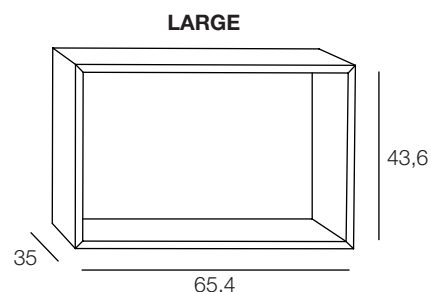

Het Muuto Stacked Shelf System biedt oneindig veel mogelijkheden voor een mooie en unieke opbergruimte, van dressoir tot boekenkast. Naar wens is het Stacked System uit te bereiden met een Stacked Podium. Met behulp van kleine clips klem je de diverse onderdelen bij elkaar.

Het Stacked Shelf System bestaat uit modules in vier verschillende kleuren: wit, essenfineer, lichtgrijs en donkergrijs. En is verkrijgbaar in een small, medium en large uitvoering. De Medium Essen uitvoering is tevens verkrijgbaar met gekleurde achterwand. Je kunt hierbij kiezen uit de kleuren geel, grijs, roze of groen.

Materiaal:

Stacked system	MDF essenfineer
Stacked clips	gepoedercoat staal

Afmetingen:

Small	21,8 x 35 x 43,6 cm
Medium	43,6 x 35 x 43,6 cm
Large	65,4 x 35 x 43,6 cm

Podium	20 x 131 x 35 cm
Clips	4 x 2 x 4 cm

Kleuren:

Het Stacked system is verkrijgbaar in de kleur: wit, essen en essen met een gekleurde achterwand. De Stacked clips zijn verkrijgbaar in de kleuren: wit, roze, geel, grijs en groen.

Belangrijk:

- Maximaal gewicht is 25 kg. per module
- Maximaal gewicht 12 kg wanneer aan muur bevestigd
- Maximaal 6 modules op elkaar plaatsen

De verschillende modules en toebehoren voor het Stacked Shelf System zijn los te bestellen via www.femkeidoshop.nl of in onze winkel in Voorburg, waar ons team voor je klaar staat je te adviseren bij je aankoop.

Zelf aan de slag? Bouw je eigen stacked op stackedconfigurator.muuto.com