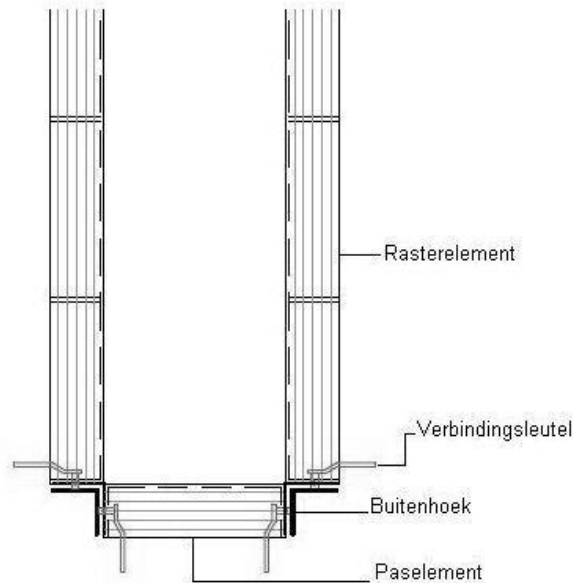

**Kopafstelling met paselement**

Vaste kopafstelling met een paselement en buitenhoekijzer.

Kopafstelling d.m.v. afstandregels

Kopafstelling d.m.v. dwarsbalken

Vaste kopafstelling met dwarsbalkhouders, dwarsbalken en afstelplaat. De plaat maakt bekisten met aansluitijzers, voegbanden etc. mogelijk.

Beweegbare kopafstelling

Beweegbare kopafstelling is in de diepte traploos instelbaar.

Verstelbare steunpilaren kist

Kolommen en steunpilaren kunnen op meerdere manieren bekist worden, al naar gelang de maat of naar het aanwezig materiaal.