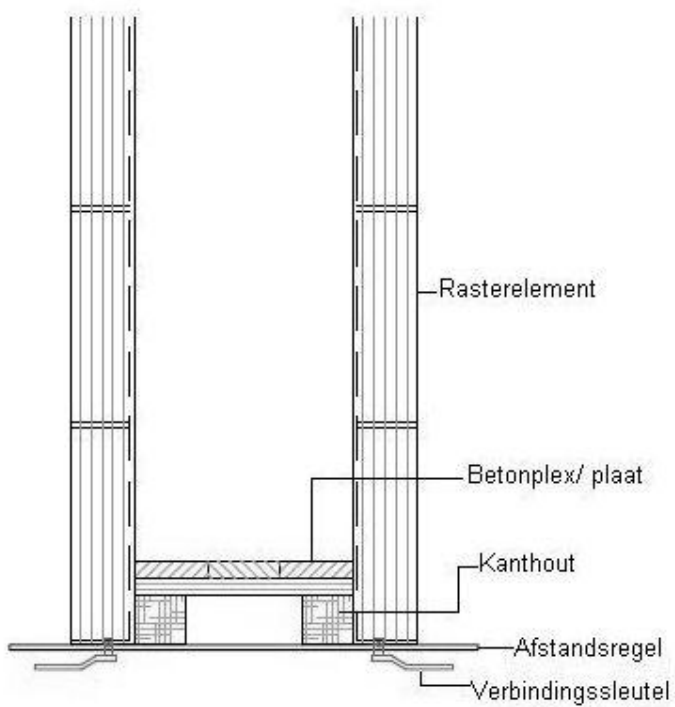

**Kopafstelling met paselement**

Vaste kopafstelling met een paselement en buitenhoekijzer.

Kopafstelling d.m.v. afstandregels

Kopafstelling d.m.v. dwarsbalken

Vaste kopafstelling met dwarsbalkhouders, dwarsbalken en afstelplaat. De plaat maakt bekisten met aansluitijzers, voegbanden etc. mogelijk.

Beweegbare kopafstelling

Beweegbare kopafstelling is in de diepte traploos instelbaar.

Verstelbare steunpilaren kist

Kolommen en steunpilaren kunnen op meerdere manieren bekist worden, al naar gelang de maat of naar het aanwezig materiaal.