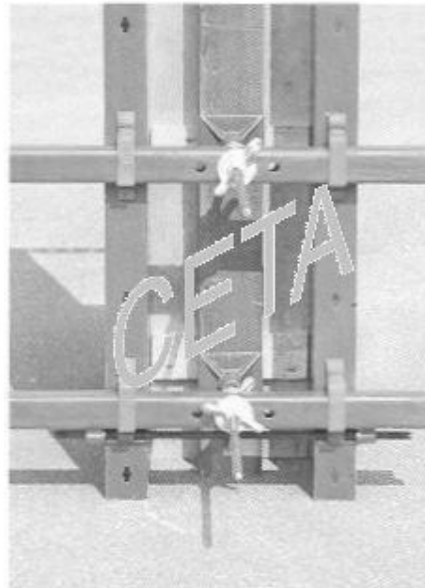

**Kopafstelling met paselement**

Vaste kopafstelling met een paselement en buitenhoekijzer.

Kopafstelling d.m.v. afstandregels

Kopafstelling d.m.v. dwarsbalken

Vaste kopafstelling met dwarsbalkhouders, dwarsbalken en afstelplaat. De plaat maakt bekisten met aansluitijzers, voegbanden etc. mogelijk.

Beweegbare kopafstelling

Beweegbare kopafstelling is in de diepte traploos instelbaar.

Verstelbare steunpilaren kist

Kolommen en steunpilaren kunnen op meerdere manieren bekist worden, al naar gelang de maat of naar het aanwezig materiaal.