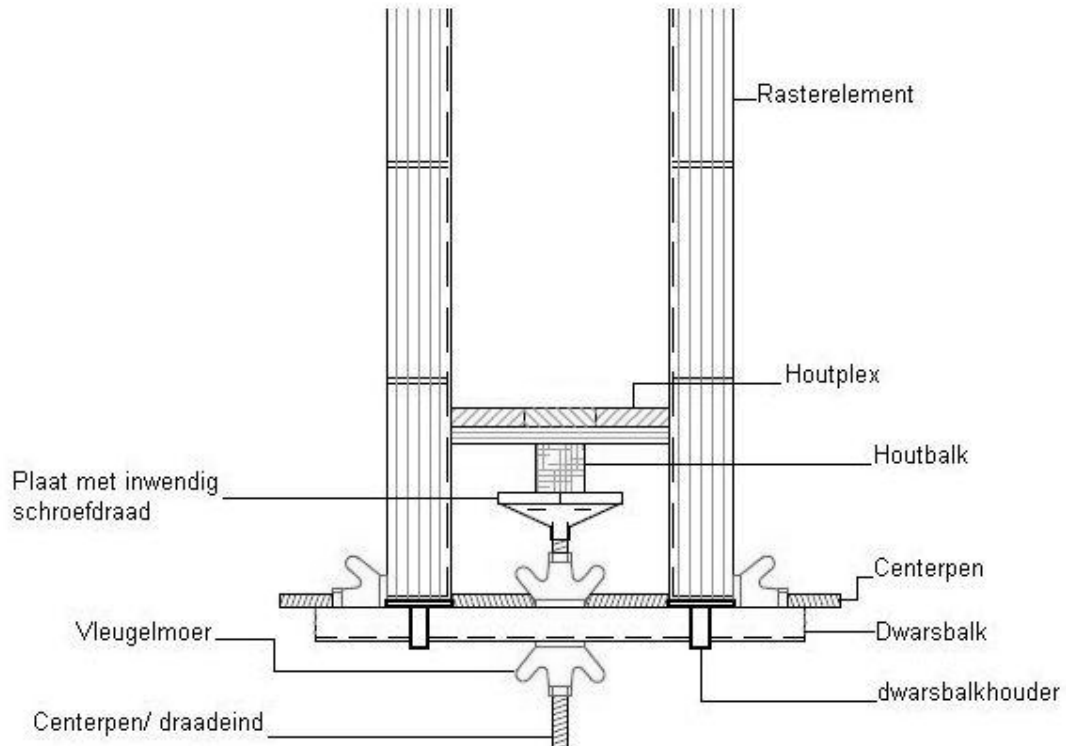

**Kopafstelling met paselement**

Vaste kopafstelling met een paselement en buitenhoekijzer.

Kopafstelling d.m.v. afstandregels

Kopafstelling d.m.v. dwarsbalken

Vaste kopafstelling met dwarsbalkhouders, dwarsbalken en afstelplaat. De plaat maakt bekisten met aansluitijzers, voegbanden etc. mogelijk.

Beweegbare kopafstelling

Beweegbare kopafstelling is in de diepte traploos instelbaar.

Verstelbare steunpilaren kist

Kolommen en steunpilaren kunnen op meerdere manieren bekist worden, al naar gelang de maat of naar het aanwezig materiaal.