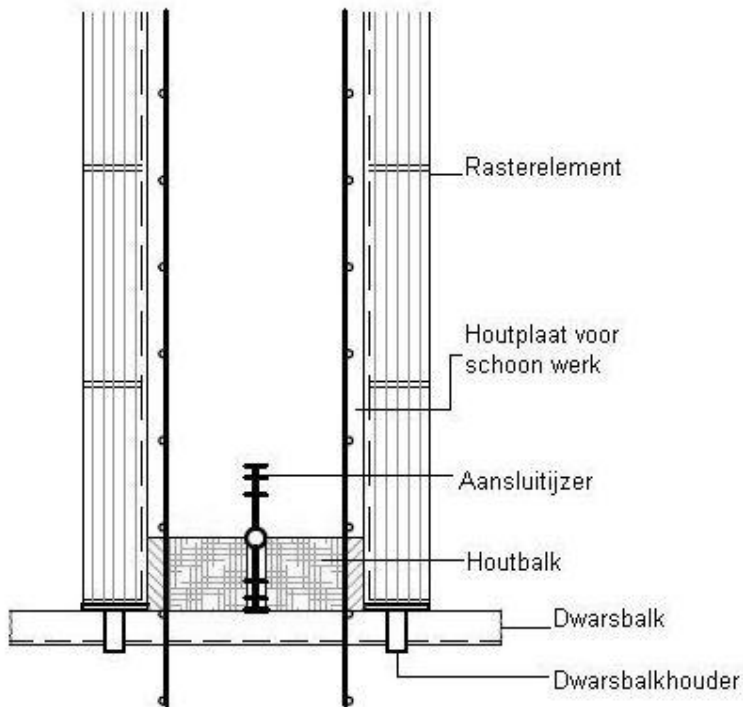

**Kopafstelling met paselement**

Vaste kopafstelling met een paselement en buitenhoekijzer.

Kopafstelling d.m.v. afstandregels

Kopafstelling d.m.v. dwarsbalken

Vaste kopafstelling met dwarsbalkhouders, dwarsbalken en afstelplaat. De plaat maakt bekisten met aansluitijzers, voegbanden etc. mogelijk.

Beweegbare kopafstelling

Beweegbare kopafstelling is in de diepte traploos instelbaar.

Verstelbare steunpilaren kist

Kolommen en steunpilaren kunnen op meerdere manieren bekist worden, al naar gelang de maat of naar het aanwezig materiaal.