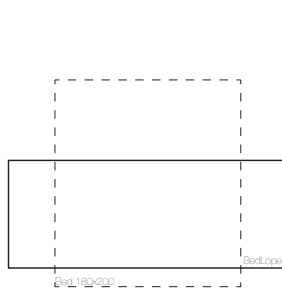

Rechthoek doorstikking,
+/- 25x50cm

Garen in contrastkleur +10%

Bedloper

Sprei bedekt enkel het achterste gedeelte van het bed.
 Standard-maten; 240x100
 260x100
 280x100

VoetSprei

Sprei bedekt enkel het achterste gedeelte van het bed.
 Standard-maten; 240x150
 260x150
 280x150

BedSprei

Sprei bedekt het hele bed, maten tot 3m20 x 3m20 verkrijgbaar.
 Standard-maten; 240x260
 260x260
 280x260

		€/m ²	240x100	260x150	260x260
<i>Bovenstaande afmetingen zijn indicatief, andere afmetingen berekenen via m²-prijs.</i>					
Lige		51 €	122 €	199 €	345 €
Rist		65 €	156 €	254 €	439 €
Nyori		80 €	192 €	312 €	541 €
Nello		70 €	168 €	273 €	473 €
Rombo		90 €	216 €	351 €	608 €
Oblong		80 €	192 €	312 €	541 €
Lodret		60 €	144 €	234 €	406 €
Velvet		135 €	<i>Stofbreedte 140cm, spreien met max lengte 135cm. grotere maten mogelijk met naad.</i>		