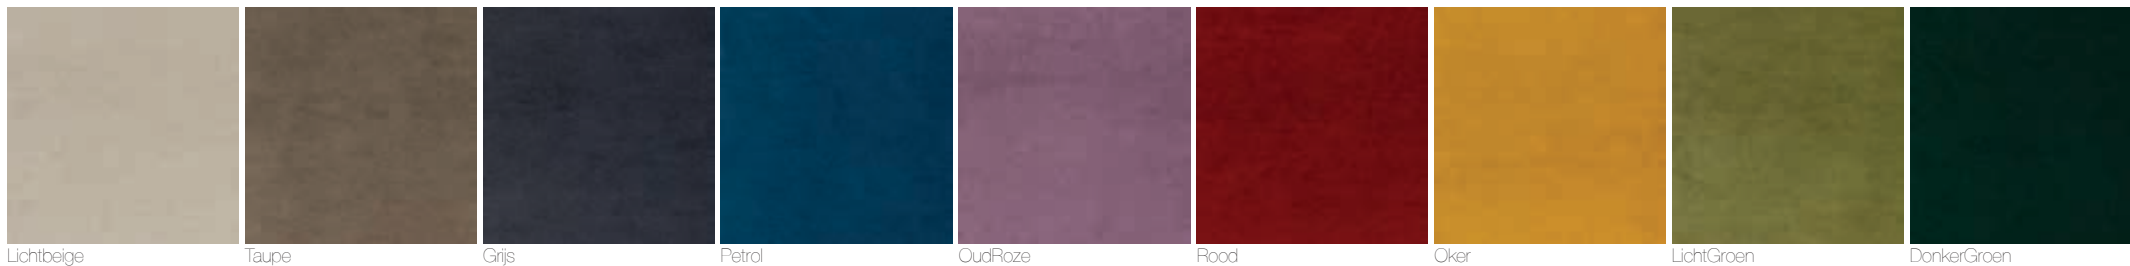

Satijn Sierkussen

59€

Sierkussen met volant, 3cm
Voorkant matelassé.

Velvet Sierkussen

59€

Sierkussen met volant, 3cm
Voor en achtekant in velvet.

Velvet Kleuren

Lichtbeige

Taupe

Grijs

Petrol

OudRoze

Rood

Oker

LichtGroen

DonkerGroen