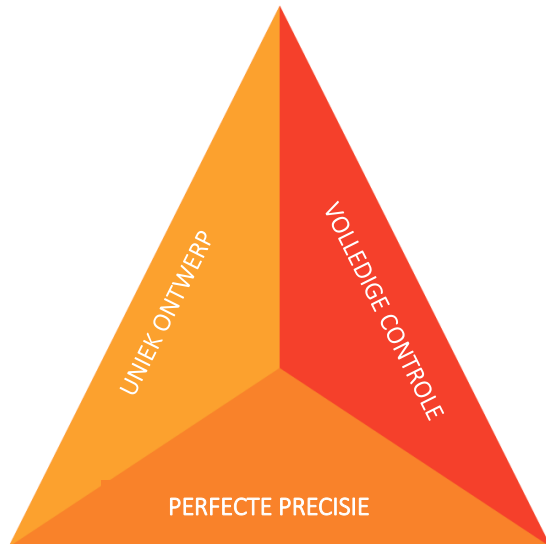

ANZA PRECISION TRITECH™

ANZA INTRODUCEERT EEN INNOVATIE

GEBASEERD OP HET **TRITECH™** PRINCIPE

1. UNIEK ONTWERP

- Vorm én hoek van de kwast is driehoekig
- Artiestenpenseel steel

2. Volledige controle

1. Kunstschilder greep

- Minder vibraties aan de tip

2. Standaard greep

3. Pen greep

- Bekend om de controle

3. Perfecte precisie

Zowel voor details, precisie en in hoekjes

Met beschermkapje

- Om 72 uur nat (dik in de verf) op te bergen
- Schoonmaken tussen 2 lagen is niet meer nodig
- Voorkoming van uitgedroogde kwasten door een pauze wordt voorkomen

Test hoeken

- Vergeleken met ronde kwasten komt de ANZA Precision veel makkelijker beter in de hoeken

Test aflijnen

- ANZA Precision verdeelt de verf gelijkmatiger; geen verdikte randen. Verdikte randen scheuren dikwijls door spanningsverschillen.