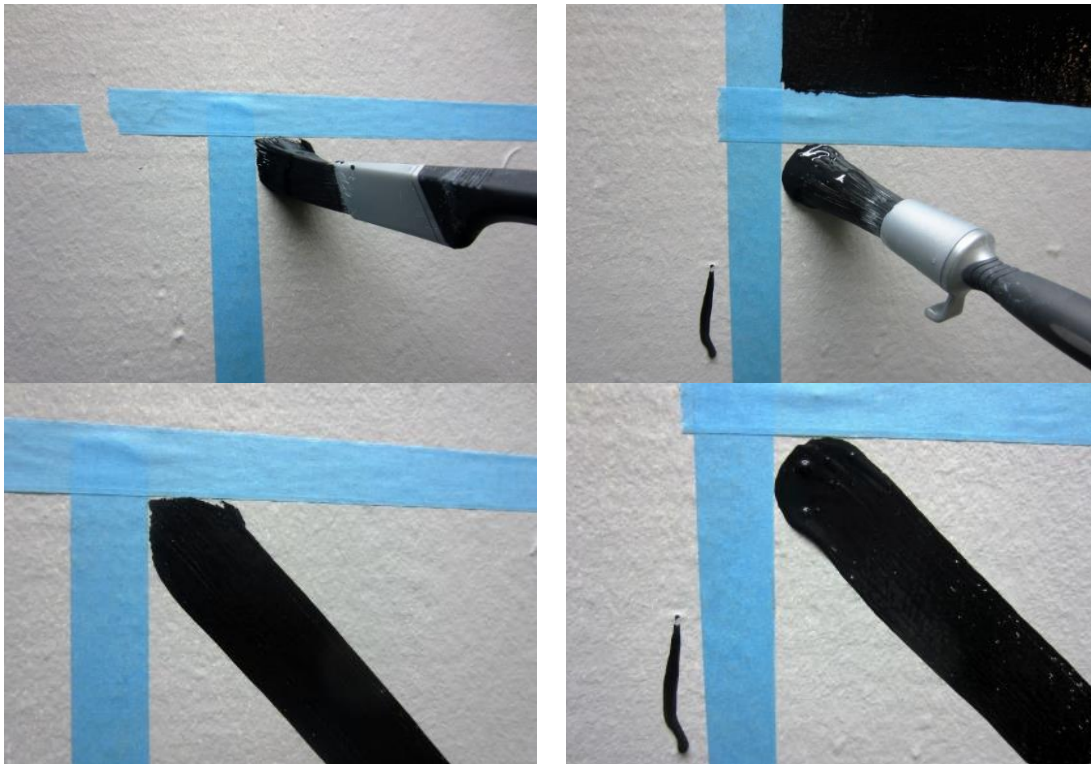

ANZA PRECISION TRITECH™

ANZA INTRODUCEERT EEN INNOVATIE

GEBASEERD OP HET **TRITECH™** PRINCIPE

1. UNIEK ONTWERP

- Vorm én hoek van de kwast is driehoekig
- Artiestenpenseel steel

2. Volledige controle

1. Kunstschilder greep

- Minder vibraties aan de tip

2. Standaard greep

3. Pen greep

- Bekend om de controle

3. Perfecte precisie

Zowel voor details, precisie en in hoekjes

Met beschermkapje

- Om 72 uur nat (dik in de verf) op te bergen
- Schoonmaken tussen 2 lagen is niet meer nodig
- Voorkoming van uitgedroogde kwasten door een pauze wordt voorkomen

Test hoeken

- Vergeleken met ronde kwasten komt de ANZA Precision veel makkelijker beter in de hoeken

Test aflijnen

- ANZA Precision verdeelt de verf gelijkmatiger; geen verdikte randen. Verdikte randen scheuren dikwijls door spanningsverschillen.