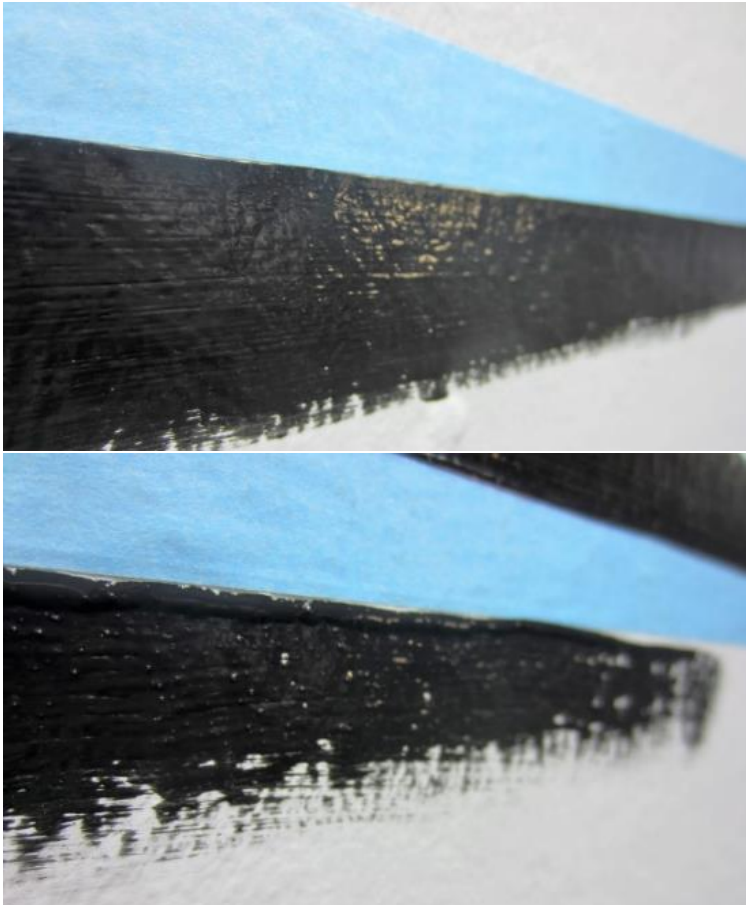

- Minder vibraties aan de tip

2. Standaard greep

3. Pen greep

- Bekend om de controle

3. Perfecte precisie

Zowel voor details, precisie en in hoekjes

Met beschermkapje

- Om 72 uur nat (dik in de verf) op te bergen
- Schoonmaken tussen 2 lagen is niet meer nodig
- Voorkoming van uitgedroogde kwasten door een pauze wordt voorkomen

Test hoeken

- Vergeleken met ronde kwasten komt de ANZA Precision veel makkelijker beter in de hoeken

Test aflijnen

- ANZA Precision verdeelt de verf gelijkmatiger; geen verdikte randen. Verdikte randen scheuren dikwijls door spanningsverschillen.