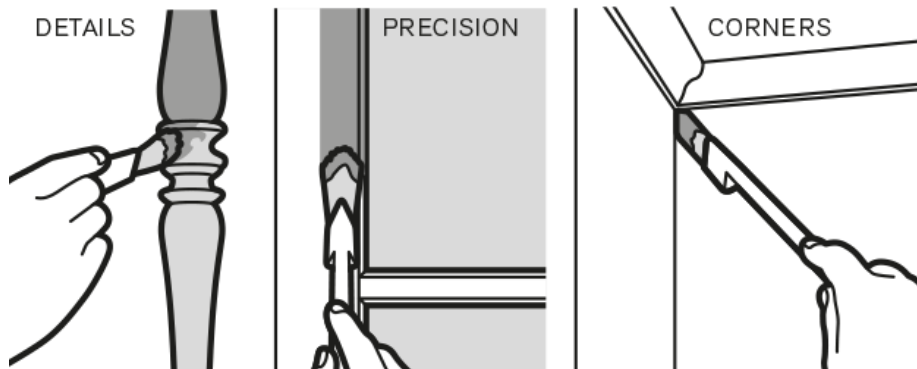

- Minder vibraties aan de tip

2. Standaard greep

3. Pen greep

- Bekend om de controle

3. Perfecte precisie

Zowel voor details, precisie en in hoekjes

Met beschermkapje

- Om 72 uur nat (dik in de verf) op te bergen
- Schoonmaken tussen 2 lagen is niet meer nodig
- Voorkoming van uitgedroogde kwasten door een pauze wordt voorkomen

Test hoeken

- Vergeleken met ronde kwasten komt de ANZA Precision veel makkelijker beter in de hoeken

Test aflijnen

- ANZA Precision verdeelt de verf gelijkmatiger; geen verdikte randen. Verdikte randen scheuren dikwijls door spanningsverschillen.