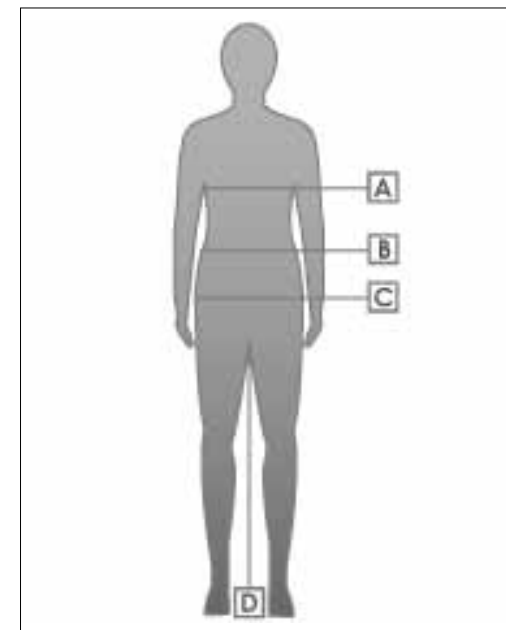

HOE BEPAAL IK MIJN BROEKMAAT?

Hieronder leest u hoe u uw maat voor broeken opmeet. In de maattabel kunt u lezen welke maat daarbij hoort. Dames hebben ook de heupmaat nodig. Voor korte broeken heeft u alleen uw taillemaat nodig.

U MEET DE VOLGENDE 3 PUNTEN:

B Taille

Meet losjes om uw taille (boven uw bekken).

C Heupen (alleen voor dames)

Meet het volste gedeelte van uw heupen.

D Lengte

Meet de lengte van de zoom van een goed passende broek aan de binnenkant van het been.
Meet tussen het kruis en de onderkant van de pijp.

MAATTABEL BROEKEN DAMES EN HEREN

Bij broeken drukken we de maten uit in een **W** (de taillemaat) en een **L** (de lengtemaat).

Taille (cm)	:	66	69	71	74	76	79	81	84	86	91	97	102
Taillemaat (W) Amerikaans	:	26	27	28	29	30	31	32	33	34	36	38	40
Europese maat	:	34		36		38		40		42		44	
Lengte binnenkant been (cm)	:	76	81	86	91	97							
Lengtemaat (L)	:	30	32	34	36	38							

MAATTABEL BROEKEN KINDEREN

De lengte staat voor de totale lengte van de broek inclusief tailleband.

Lengte (cm)	:	45	49	52	57	62	67	72	77	81	87	91	95	98	100
Maat	:	86	92	98	104	110	116	122	128	134	140	146	152	158	164