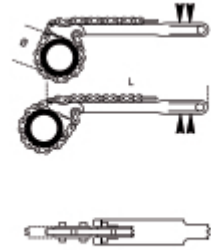

Dubbelwerkende kettingtang.

- Het is mogelijk in beide richtingen te werken zonder de tang te verwijderen.

	art.	Ø max "	Ø max mm	L mm	S mm	g
003840032	384	4" gas	115	300	8	773