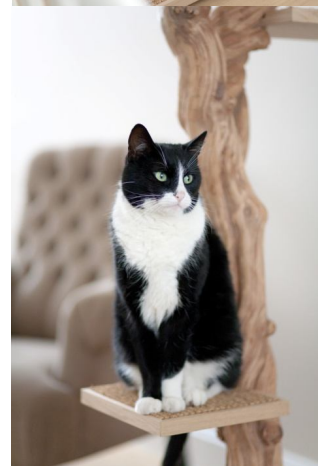

Lianen zijn houtige klimplanten. Vaak hebben lianen ook hechtwortels of ranken om zich vast te houden. Ze komen vooral voor in het tropisch laaglandbos, maar ook in gematigde klimaten, zoals de Clematis en de Klimop.

De lianen zijn steeds uniek.
De voetsteun is 50cm x 50cm,
de klimtrede is 29cm x 29cm

Elke klimtrede wordt extra ondersteund met een inox staaf.

Ontwerpen op maat zijn natuurlijk ook mogelijk. Bezorg ons uw wensen en wij vragen de mogelijkheden voor u na.

***De Royal Woods is moeilijk verzendbaar, dus bij voorkeur afhalen in de winkel te Antwerpen.
Indien u verzending wenst, gelieve ons uw adres te bezorgen, wij vragen de verzendkosten voor u na.***

DeLuxe
170cm
599 €