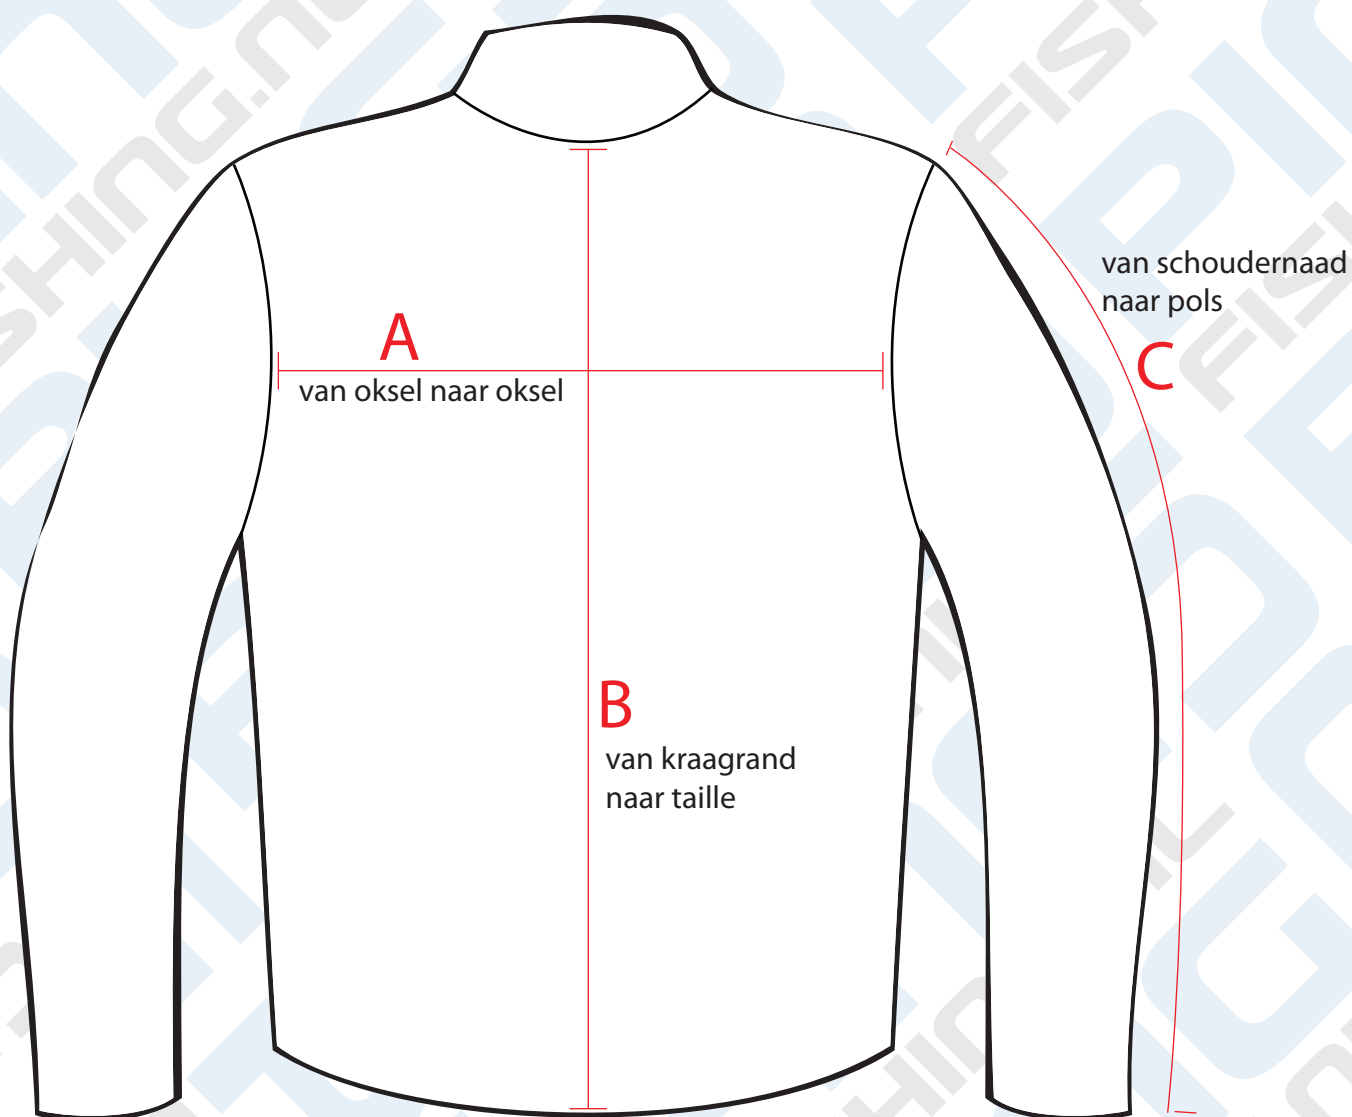

PING

FISHING.NL

MAATTABEL MA-1 BOMBERJACK

Maten in CM	S	M	L	XL	2XL	3XL	4XL
A	66	68	70	72	74	76	78
B	80	82	84	86	88	90	90
C	68	70	72	74	76	78	78