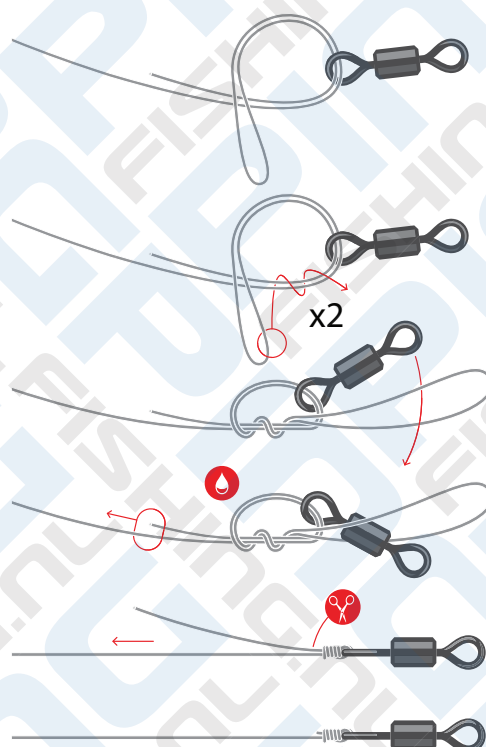

PINGFISHING.NL

Berkley NanoFil is een nieuwe generatie vislijn zonder rek. Dankzij de nieuwe techniek is het dunner, sterker en gladder zijn een gevlochten vislijn. Dankzij het ultra glad profiel is NanoFil nauwkeuriger en verder te werpen dan ooit. Met deze nieuwe generatievislijn voelt u zelfs de meest voorzichtigste aanbeet, hierdoor is deze lijn ideaal te combineren met een vaste hengel of een matchhengel. De hoge diameter-trekkracht verhouding zorgt ervoor dat Berkley NanoFil erg geschikt is voor verticalen en trollen. Hengelsporters die roofvissen, forelvissen of wedstrijdvisen zullen NanoFil ook waarderen. Vergeleken met een gevlochten vislijn is deze nieuwe visdraad dunner en sterker waardoor het mogelijk is om met een dunner lijn te vissen. Daarnaast is de waterweerstand kleiner en heeft de lijn minder weerstand met de geleideogen en de lucht. NanoFil vislijn is gemaakt van 100% Dyneema polyethyleen. Honderden nano gel spun polyethyleen vezels worden op moleculair niveau aan elkaar verbonden en gevormd tot één vislijn.

ALBRIGHT DOUBLE

NANOFIL KNOOP

SPADE-END 8X

GEEN KNOOP