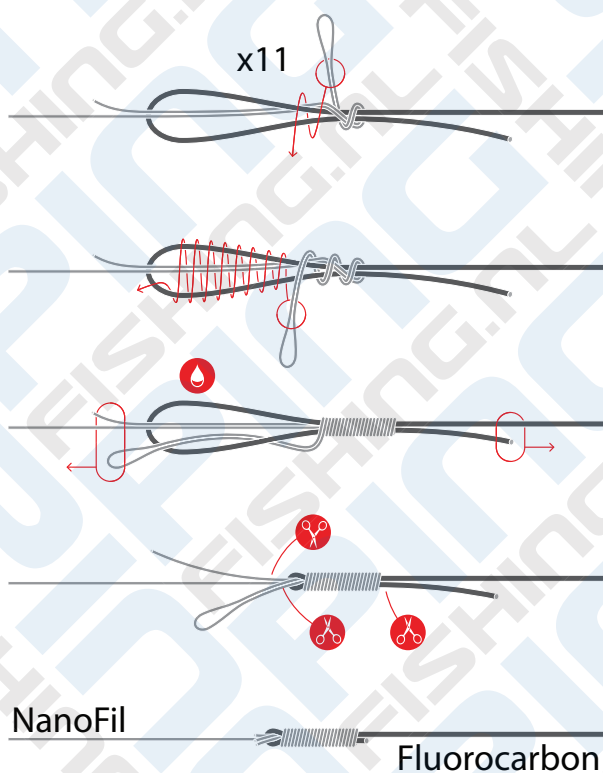

PINGFISHING.NL

Berkley NanoFil is een nieuwe generatie vislijn zonder rek. Dankzij de nieuwe techniek is het dunner, sterker en gladder zijn een gevlochten vislijn. Dankzij het ultra glad profiel is NanoFil nauwkeuriger en verder te werpen dan ooit. Met deze nieuwe generatievislijn voelt u zelfs de meest voorzichtigste aanbeet, hierdoor is deze lijn ideaal te combineren met een vaste hengel of een matchhengel. De hoge diameter-trekkracht verhouding zorgt ervoor dat Berkley NanoFil erg geschikt is voor verticalen en trollen. Hengelsporters die roofvissen, forelvissen of wedstrijdvisen zullen NanoFil ook waarderen. Vergeleken met een gevlochten vislijn is deze nieuwe visdraad dunner en sterker waardoor het mogelijk is om met een dunner lijn te vissen. Daarnaast is de waterweerstand kleiner en heeft de lijn minder weerstand met de geleideogen en de lucht. NanoFil vislijn is gemaakt van 100% Dyneema polyethyleen. Honderden nano gel spun polyethyleen vezels worden op moleculair niveau aan elkaar verbonden en gevormd tot één vislijn.

ALBRIGHT DOUBLE

NANOFIL KNOOP

SPADE-END 8X

GEEN KNOOP