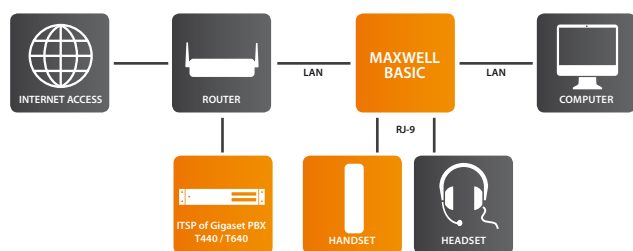

Audiofuncties

- Headsetaansluiting via standaard RJ-9 connector
- Wideband HD-geluidswaergave conform TIA/EIA-920 HDSP™, G.722
- Full-duplex handsfree-telefoneren in zeer hoge geluidskwaliteit
- Instelbaar volume: handsfree-telefoneren, hoorn en headset (draadgebonden)
- Codecs G.711 u/a, G.722, G.726-32, G.723.1

Telefoonboek- en gespreksbeheer

- Telefoonboek voor 100 contacten
- Snel zoeken in contacten
- Online telefoonboeken
- LDAP-ondersteuning
- Automatisch online opzoeken
- Gesprek met drie personen/conferentiegesprek (lokaal)
- Twee gelijktijdige gesprekken
- Weergave gespreksduur, naam en nummer
- Omleiden, wachtstand, wisselgesprek, conferentiegesprek en doorverbinden (aangekondigd en blind)

Telefonie- / telefooncentraalfuncties

- 4 SIP-accounts
- Voicemail
- Conferentiegesprekken
- Oproepen doorverbinden: blind/semi-blind en aangekondigd
- Wachtstand
- Gesprek weigeren
- Wisselgesprek
- Gesprek hervatten
- Terugbellen
- CLIR
- Gesprekken omleiden: altijd (CFU), tijdoverschrijding (CFNR), bij bezet (CFB)
- Blokkeren van anonieme oproepen
- Wachtmuziek, MOH (music on hold)
- Oproeplijsten
- Niet storen (DND)
- CCBS
- Parkeren
- Terugbellen bij bezet
- Gespreksopname (op de server)
- Zero-touch auto-provisioning
  - Provisioning (XML, TFTP, HTTP(S))
  - Automatische firmware-updates
  - Redirect server
- Centrale telefoonboeken
- LDAP

Connectiviteit