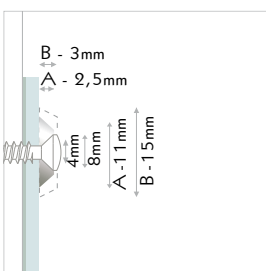

ring steel

MADE IN EU design by KD