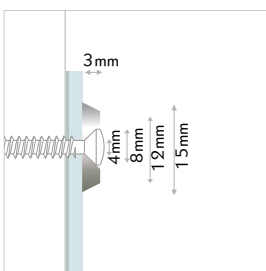

ring

MADE IN EU design by KD