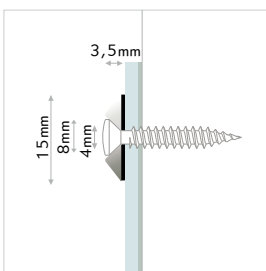

ring kombo

MADE IN EU design by KD