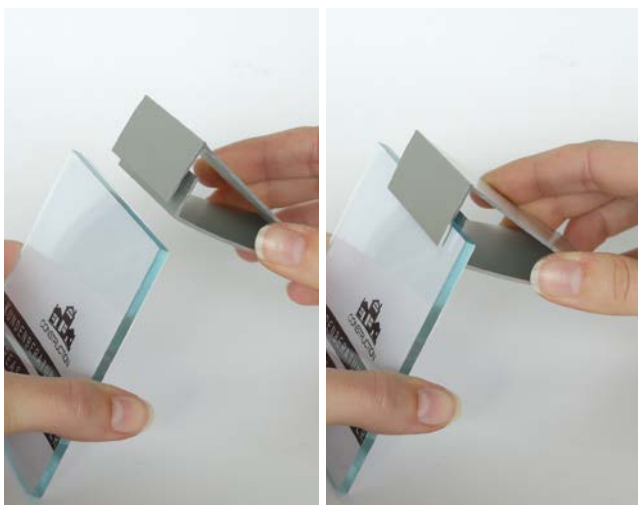

1
snapin 74mm

snapin

MADE IN EU design by KD

IT snapin é un profilo ad incastro in alluminio anodizzato color argento per pannelli rigidi di 4 mm di spessore. è possibile abbinarlo con le tasche snaprex oppure, dando sfogo alla vostra creatività, lo si può utilizzare per inserirvi dei pannelli in alluminio composito stampati. i suoi usi sono molteplici, infatti può essere utilizzato come portanome, portaprezzi e portainformazioni di prodotti o anche come semplice cornice per le foto. Snapin : un ottimo consiglio.

DE snapin ist ein silber eloxiertes aluminium-klemmprofil für 4mm starke platten. sie können es mit den snaprex einschubtaschen verbinden oder selbst kreativ werden und es z.b. für bedruckte alu-verbund-paneele nutzen. das einsetzgebiet ist vielfältig: ob als namensschild, preis- bzw. produktauszeichnung oder als bilderrahmen, mit snapin sind sie gut beraten.

EN snapin is a silver anodized aluminium extrusion for 4mm thick panels. you can use it together with our snaprex poster pockets or become creative yourself and use it for printed aluminium composite panels. the field of possible application is huge: e.g. as a name plate, as a price or product tag or as picture frame, with snapin you are always well advised.

snapin si abbina perfettamente con pannelli rigidi di 4 mm di spessore di qualsiasi materiale.

snapin kombiniert sich perfekt mit 4mm starken platten aus verschiedensten materialien.

snapin teams perfectly with 4mm thick panels made of various materials