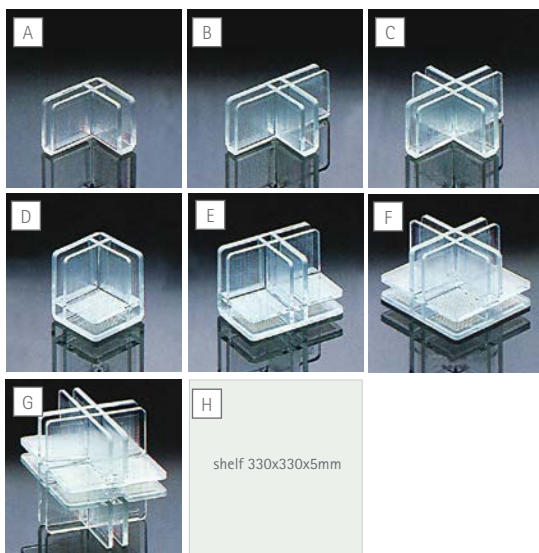

# connector

MADE IN TAIWAN quality control by KD

ulteriori informazioni pag.  
mehr details s.  
more information p.

172

**IT** sistema modulare per vetrine ad incastro. realizzate la vostra personalissima vetrina con pannelli da 5mm ed i fissaggi angolari connector in policarbonato color vetro. a seconda della forma e delle dimensioni della vostra applicazione, ordinate i singoli pezzi che vi servono. gli esempi qui riproposti vi aiutano nella scelta del fissaggio giusto. ideale per negozi, showroom, musei, vetrine e anche per l'arredamento di casa.

**DE** schlagfeste eckverbinder aus glasgrünem polycarbonat für cuben nach dem baukasten-system. gestalten sie ihre persönliche vetrine mit connector eckhaltern und 5mm-paneeeln. die beispieleskizzen helfen Ihnen bei der richtigen auswahl der entsprechenden eckverbinder. eine tolle sache für shop, showroom, museum, schaufenster und homebereich.

**EN** shock-resistant panel-connector made of glassgreen polycarbonate for modular cube systems. create your personal vitrine with 5mm-panels and connectors. the drawings with examples help you choosing the right parts. it's a peach for shop, showroom, museum, shop window and home as well.

## information

shelf 330x330x5mm

		pz/st/pc
A	FCONA	1pc
B	FCONB	1pc
C	FCONC	1pc
D	FCOND	1pc
E	FCONE	1pc
F	FCONF	1pc
G	FCONG	1pc
H	FCON330PL shelf, transparent acrylic, 330x330x5mm	1pc