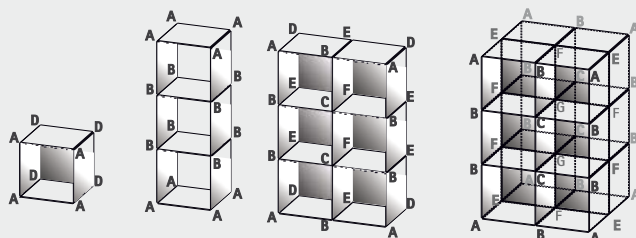

# connector

MADE IN TAIWAN quality control by KD

ulteriori informazioni pag.  
mehr details s.  
more information p.

172

**IT** sistema modulare per vetrine ad incastro. realizzate la vostra personalissima vetrina con pannelli da 5mm ed i fissaggi angolari connector in policarbonato color vetro. a seconda della forma e delle dimensioni della vostra applicazione, ordinate i singoli pezzi che vi servono. gli esempi qui riproposti vi aiutano nella scelta del fissaggio giusto. ideale per negozi, showroom, musei, vetrine e anche per l'arredamento di casa.

**DE** schlagfeste eckverbinder aus glasgrünem polycarbonat für cuben nach dem baukasten-system. gestalten sie ihre persönliche vetrine mit connector eckhaltern und 5mm-paneeeln. die beispieleskizzen helfen Ihnen bei der richtigen auswahl der entsprechenden eckverbinder. eine tolle sache für shop, showroom, museum, schaufenster und homebereich.

**EN** shock-resistant panel-connector made of glassgreen polycarbonate for modular cube systems. create your personal vitrine with 5mm-panels and connectors. the drawings with examples help you choosing the right parts. it's a peach for shop, showroom, museum, shop window and home as well.

## information

shelf 330x330x5mm

		pz/st/pc
A	FCONA	1pc
B	FCONB	1pc
C	FCONC	1pc
D	FCOND	1pc
E	FCONE	1pc
F	FCONF	1pc
G	FCONG	1pc
H	FCON330PL shelf, transparent acrylic, 330x330x5mm	1pc