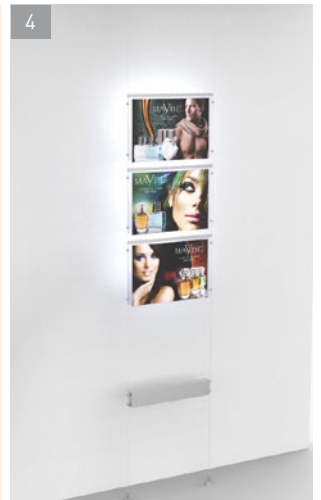

DE hochwertige einseitige, beleuchtete postertaschen, die lösung für wand- oder deckenabhängung. wir liefern bereits am spannseil montiert, Sie müssen nur noch die befestigungen anbringen und die transformatoren und paneele in der höhe einstellen. eine gleichmässige und uniforme ausleuchtung ist garantiert, gleichbleibende leuchtkraft der paneele auch über längere zeit. der transformator lässt sich mit logos oder slogans personalisieren.

EN top-quality, single-sided poster pocket. a solution for wall or ceiling suspension. comes already assembled, simply fix the wall mounts and adjust the height. uniform illumination of the poster pockets. the transformer box can be customized with logos and slogans.

SET FLY SHINE LIGHT

- 4pcs wall or ceiling supports
- 1x5m steel cable
- led-illuminated poster pockets
- transformator container in silver anodized aluminium

illuminated pockets

FLY SHINE LIGHT

MADE IN EU design by KD

COMBINATION SET

fissaggi fly mobil per cavo a parete o soffitto, in ottone cromato color argento satinato
 wand- und deckenhalter fly mobil für spannsel, aus silbermatt verchromtem messing
 wall- and ceiling support fly mobil for cable, made of silvermatt plated brass