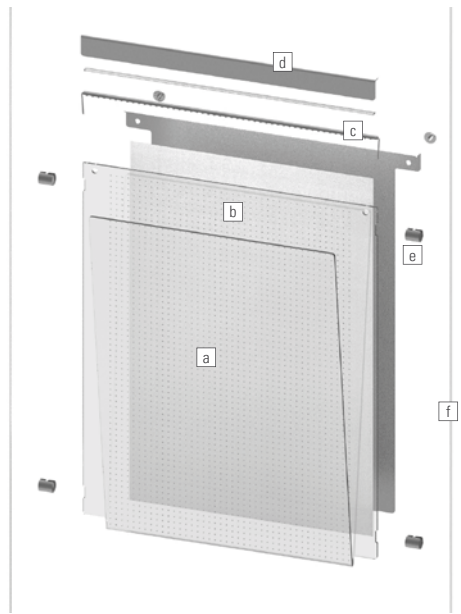

- **a** transparent acrylic
- **b** laser pointed rear
- **c** LED
- **d** LED cover
- **e** panel support
- **f** steel cable