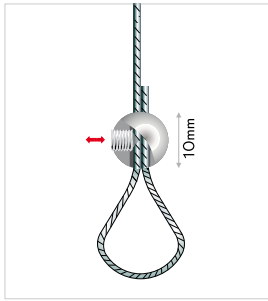

fly lean perla

NEW

MADE IN EU design by KD

IT per la sospensione a soffitto: un supporto su cavi per il soffitto, un morsetto per cavo e 2m di cavo in acciaio con terminale in pressofusione. materiale: alluminio anodizzato color argento.

DE für die deckenabhängung: eine seilhalterung für die decke, eine seilklemme und 2m edelstahlseil mit druckgussnippel. material: silber matt eloxiertes aluminium.

EN for ceiling suspension: cable support for ceiling, cable clamp and 2m steel cable with ball. material: silver matt anodized aluminium