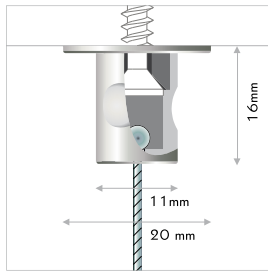

fly lean perla

NEW

MADE IN EU design by KD

IT per la sospensione a soffitto: un supporto su cavi per il soffitto, un morsetto per cavo e 2m di cavo in acciaio con terminale in pressofusione. materiale: alluminio anodizzato color argento.

DE für die deckenabhängung: eine seilhalterung für die decke, eine seilklemme und 2m edelstahlseil mit druckgussnippel. material: silber matt eloxiertes aluminium.

EN for ceiling suspension: cable support for ceiling, cable clamp and 2m steel cable with ball. material: silver matt anodized aluminium