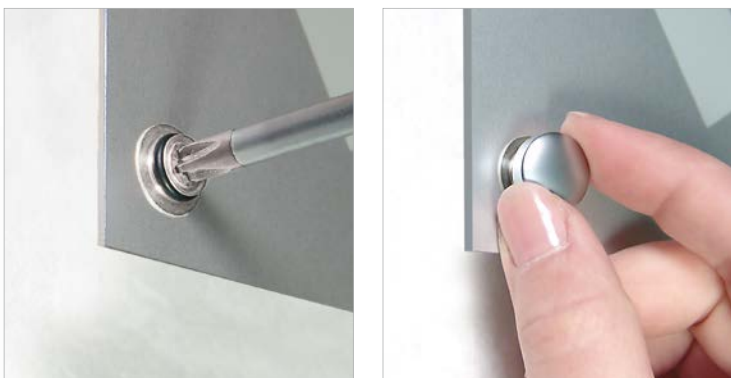

# micro alu

**NEW**

MADE IN EU design by KD

**IT** sistema per il montaggio di pannelli senza distanza dal muro: applicare il fissaggio in ottone con l'anello in gomma al pannello e apporre infine la copertura decorativa. quest'ultima è disponibile in tre colori diversi: oro, nero e argento. l'alluminio è durevole e stabile.

**DE** für die paneelmontage ohne wandabstand: messingfixierung mit gummiring auf das paneel legen, paneel und fixierung wandmontieren, dekokappe aufklicken, fertig. die dekokappe micro alu gibt es in drei trendigen farben: gold, schwarz und silber in matter optik. das aluminium ist langlebig und beständig.

**EN** for panel mounting without wall distance: put the brass fixing with o-ring on the panel, wallmount panel and fixing, click on the decorative cap - done. the decorative screw cap micro alu is available in three trendy colours: gold, black and silver in matt surface finish. the aluminium is robust and durable.

### A micro alu

			1set/4pc	box 40pc
	1	FAL1500AR	fisso micro alu 15mm silver	
	2	FAL1500SZ	fisso micro alu 15mm black	
	3	FAL1500GD	fisso micro alu 15mm gold matt	

distanziali a parete | wandmontiert | on the wall