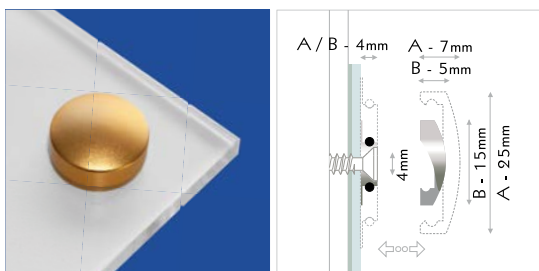

# micro alu

**NEW**

MADE IN EU design by KD

**IT** sistema per il montaggio di pannelli senza distanza dal muro: applicare il fissaggio in ottone con l'anello in gomma al pannello e apporre infine la copertura decorativa. quest'ultima è disponibile in tre colori diversi: oro, nero e argento. l'alluminio è durevole e stabile.

**DE** für die paneelmontage ohne wandabstand: messingfixierung mit gummiring auf das paneel legen, paneel und fixierung wandmontieren, dekokappe aufklicken, fertig. die dekokappe micro alu gibt es in drei trendigen farben: gold, schwarz und silber in matter optik. das aluminium ist langlebig und beständig.

**EN** for panel mounting without wall distance: put the brass fixing with o-ring on the panel, wallmount panel and fixing, click on the decorative cap - done. the decorative screw cap micro alu is available in three trendy colours: gold, black and silver in matt surface finish. the aluminium is robust and durable.