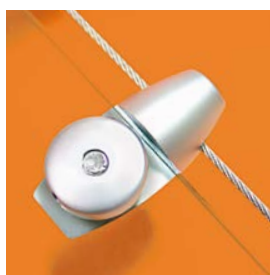

hold

MADE IN EU design by KD