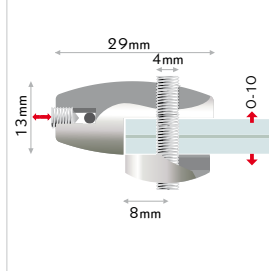

hold

MADE IN EU design by KD