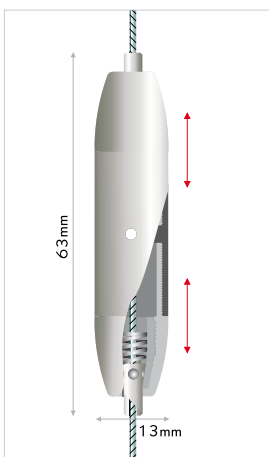

link

MADE IN EU design by KD