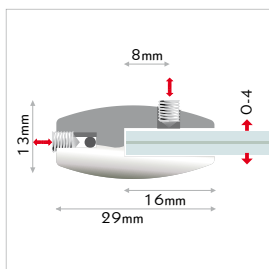

tengo

MADE IN EU design by KD