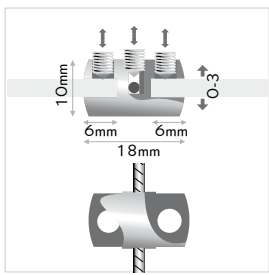

pair

MADE IN EU design by KD

IT pinza laterale doppia. morsetto laterale per il fissaggio su cavi di due pannelli affiancati. il fissaggio di pannello e di cavo avviene tramite le brugole. spessore del cavo: max. Ø1,2mm.

DE paneelhalter für seil, beidseitig. seitlicher halter für zwei paneele am stahlseil. befestigung von panel und seil mit madenschrauben. seilstärke: max. Ø1,2mm.

EN double panel support for cable. lateral support for two panels for cable. fixing of panel and cable with allen screws. cable thickness: max. Ø1,2mm.

combinations

439

argento | silber | silver

YPR1018AR 40pcs 1 box pz/st/pc

univers mini

MADE IN EU design by KD

IT connettore bifacciale per pannelli, sistema a brugola. per la connessione laterale di due pannelli su cavi di acciaio. il fissaggio di pannello e cavo avviene tramite brugole. spessore del cavo: max. Ø1,2mm

DE paneelverbinder für seil, doppelseitig, variabel, schraubsystem. für die verbindung und befestigung von doppel-paneelen am stahlseil. seilstärke: max. Ø1,2mm.

EN panel connector for cable, doubleside, variable, screw system. connects and suspends double panels on steel cables. the cable is fastened with allen screws. cable thickness: max. Ø1,2mm.