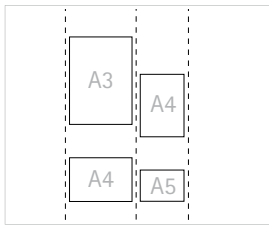

pair

MADE IN EU design by KD

IT pinza laterale doppia. morsetto laterale per il fissaggio su cavi di due pannelli affiancati. il fissaggio di pannello e di cavo avviene tramite le brugole. spessore del cavo: max. Ø1,2mm.

EN poster pocket in transparent acrylic, quick and convenient exchange of your information anytime,

acrilico trasparente
transparentes acryl
transparent acrylic

	inner size
YMQA5H	A5 horizontal, 1pc
YMQA4V	A4 vertical, 1pc
YMQA4H	A4 horizontal, 1pc
YMQA3V	A3 vertical, 1pc