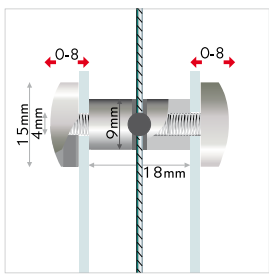

pair

MADE IN EU design by KD

IT pinza laterale doppia. morsetto laterale per il fissaggio su cavi di due pannelli affiancati. il fissaggio di pannello e di cavo avviene tramite le brugole. spessore del cavo: max. Ø1,2mm.

DE paneelhalter für seil, beidseitig. seitlicher halter für zwei paneele am stahlseil. befestigung von panel und seil mit madenschrauben. seilstärke: max. Ø1,2mm.

EN double panel support for cable. lateral support for two panels for cable. fixing of panel and cable with allen screws. cable thickness: max. Ø1,2mm.

combinations

439

argento | silber | silver

YPR1018AR 40pcs 1 box pz/st/pc

univers mini

MADE IN EU design by KD

IT connettore bifacciale per pannelli, sistema a brugola. per la connessione laterale di due pannelli su cavi di acciaio. il fissaggio di pannello e cavo avviene tramite brugole. spessore del cavo: max. Ø1,2mm

DE paneelverbinder für seil, doppelseitig, variabel, schraubsystem. für die verbindung und befestigung von doppel-paneelen am stahlseil. seilstärke: max. Ø1,2mm.

EN panel connector for cable, doubleside, variable, screw system. connects and suspends double panels on steel cables. the cable is fastened with allen screws. cable thickness: max. Ø1,2mm.