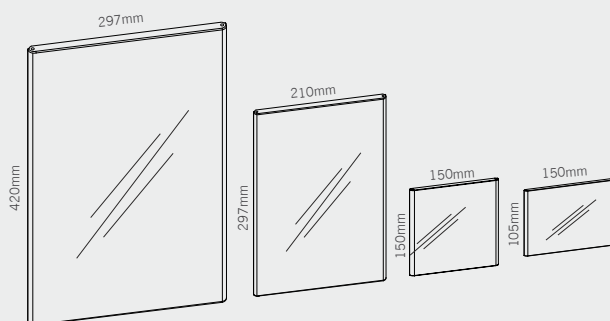

smartquick 150x150

smartquick

MADE IN EU design by KD

information

polycarbonato stampato in pressofusione: copertura trasparente e retro color nero

polycarbonat-spritzguss: cover transparent, rückwand schwarz

die-cast polycarbonate: cover transparent, rear part black

fissaggio viti

montage mit doppelkleber

mounting with double adhesive tape

fissaggio nastro biadesivo

montage mit schrauben

mounting with screws

IT sottile, utile e facile da montare. il nostro smartquick in polycarbonato stampato in pressofusione si monta molto facilmente fissandolo con viti o tramite nastro biadesivo che troverete all'interno della confezione nel caso di applicazione su superfici lisce come ad esempio in vetro. ideale per quando avete bisogno di esporre informazioni in supporti senza cornice proteggendole dalla polvere. per cambiare l'informazione basta semplicemente fare pressione sul lato destro o sinistro della copertura trasparente. il retro è di color nero, perfetto come sfondo.

DE Klein, praktisch und schnell montiert: unser smartquick aus hochwertigem polycarbonat spritzguss lässt sich einfach und schnell wandmontieren. ob mit schraube und dübel oder doppelkleber auf glatten oberflächen, der smartquick ist überall dort im einsatz, wo sie informationen rahmenlos und staubgeschützt präsentieren wollen. zum austausch öffnet sich das transparente cover nach links oder rechts. die rückwand ist schwarz und bildet den perfekten hintergrund für ihre information.

EN small, convenient and quickly mounted: our smartquick made of high-grade die-cast polycarbonate. it is easily wall mounted with screws but you can attach it also to smooth surfaces such as glass with the double sided adhesive tapes provided. smartquick is perfect when you want to display information framelessly and dust-proof. to exchange your information simply click open the transparent cover to the left or to the right. the rear part is black in colour, making the perfect background for your information.