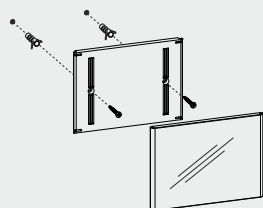

die-cast polycarbonate: cover transparent, rear part black

fissaggio viti

montage mit doppelkleber

mounting with double adhesive tape

fissaggio nastro biadesivo

montage mit schrauben

mounting with screws

IT sottile, utile e facile da montare. il nostro smartquick in polycarbonato stampato in pressofusione si monta molto facilmente fissandolo con viti o tramite nastro biadesivo che troverete all'interno della confezione nel caso di applicazione su superfici lisce come ad esempio in vetro. ideale per quando avete bisogno di esporre informazioni in supporti senza cornice proteggendole dalla polvere. per cambiare l'informazione basta semplicemente fare pressione sul lato destro o sinistro della copertura trasparente. il retro è di color nero, perfetto come sfondo.

DE Klein, praktisch und schnell montiert: unser smartquick aus hochwertigem polycarbonat spritzguss lässt sich einfach und schnell wandmontieren. ob mit schraube und dübel oder doppelkleber auf glatten oberflächen, der smartquick ist überall dort im einsatz, wo sie informationen rahmenlos und staubgeschützt präsentieren wollen. zum austausch öffnet sich das transparente cover nach links oder rechts. die rückwand ist schwarz und bildet den perfekten hintergrund für ihre information.

EN small, convenient and quickly mounted: our smartquick made of high-grade die-cast polycarbonate. it is easily wall mounted with screws but you can attach it also to smooth surfaces such as glass with the double sided adhesive tapes provided. smartquick is perfect when you want to display information framelessly and dust-proof. to exchange your information simply click open the transparent cover to the left or to the right. the rear part is black in colour, making the perfect background for your information.