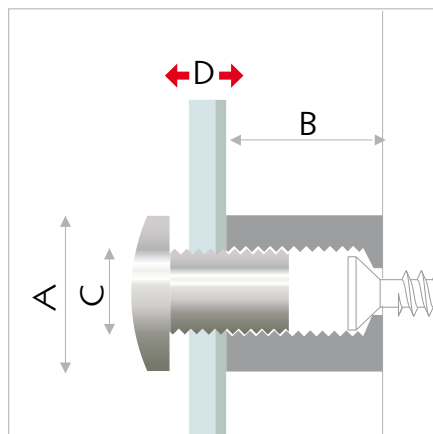

diametro | Durchmesser | diameter
distanza muro | wandabstand | wall distance
foro | gewinde | thread
colore | farbe | colour

FMX 13 19M8GD