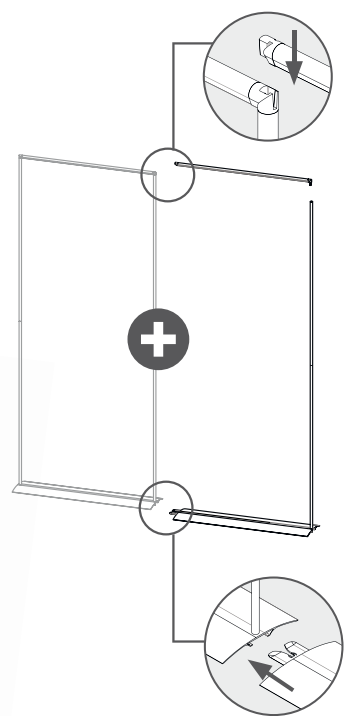

A MYMAGO C-MODULE			
1	MMCM1600600AR	c-module 1600x600mm, 1set	
2	MMCM2000600AR	c-module 2000x600mm, 1set	
3	MMCM2000850AR	c-module 2000x850mm, 1set	
4	MMCM20001000AR	c-module 2000x1000mm, 1set	

C-modul
1632x604mm
2032x604mm
2032x854mm
2032x1004mm

Banner
1500x550mm
1900x550mm
1900x800mm
1900x950mm