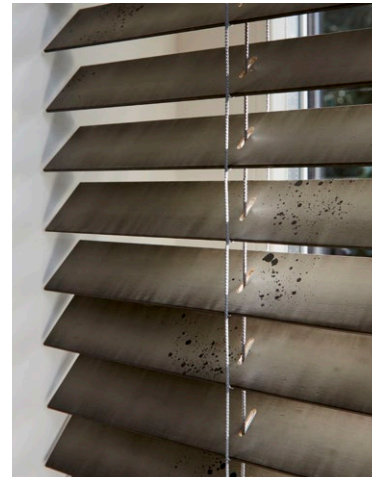

Houten Jaloezieën

Natuurlijke warme sfeer in uw huis

Luxaflex[®]

Designed by Luxaflex[®]. Inspired by you.

Splash: Een bijzondere houtsoort in de nieuwe collectie. De spatten die in een willekeurig patroon op de lamellen zitten, zorgen voor een speels effect in uw kamer.

Kies bijvoorbeeld uit de ruime selectie ladderband in uni kleuren en subtiele patronen. De lamellen zijn in twee breedtes beschikbaar, 50 en 70 mm.

**“De spatten
geven een
speels effect.”**

Bijzondere houtsoorten

Optioneel kunt u een design statement toevoegen door voor unieke tassels met een kleurgecoördineerde houten inlay te kiezen.

Ellisse®

Ellisse® combineert een exclusief design met de functionaliteit van houten jaloezieën. Het strakke design van bovenrail, tassel en tuimelstang geeft ramen een uiterst modieuze uitstraling. De koppelbare bovenrail is zeer geschikt voor brede ramen, terwijl elk segment toch separaat te bedienen is. Ellisse® is mogelijk met ladderkoord of ladderband.

“Een
modieuze
en warme
uitstraling
tegelijk!”

De design bovenrail geeft een modieuze uitstraling.

Voor elk raam heeft Luxaflex® een passende oplossing. Raambekleding gemaakt naar **UW WENS**, de perfecte keuze!