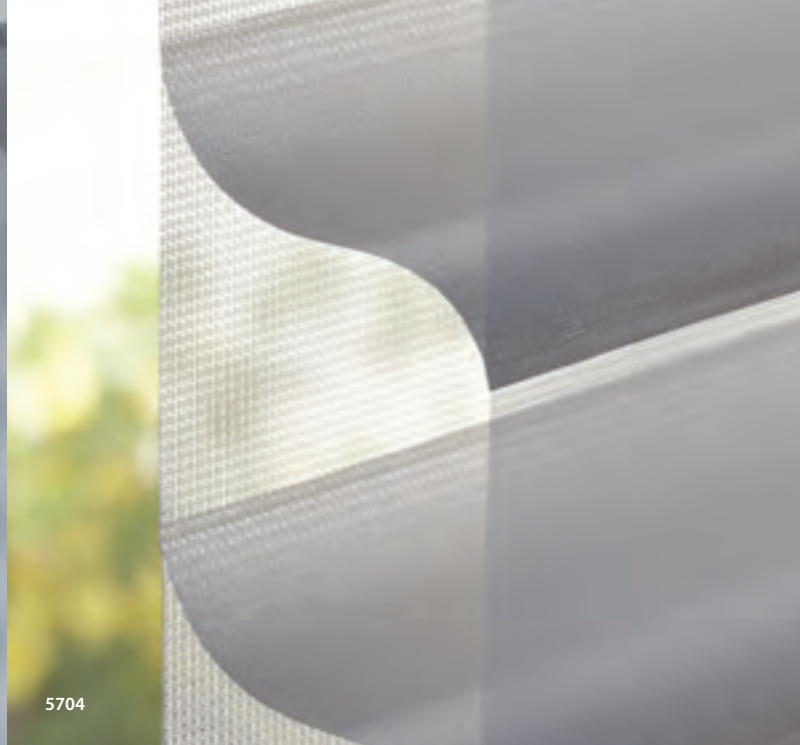

Vederlichte bediening

Silhouette® Shades kunnen op drie manieren uitermate comfortabel worden bediend. Standaard is een eindloos bedieningskoord om de Silhouette® Shades op te trekken of te laten zakken en tevens de lamellen te kantelen.

UltraLift™ is een revolutionair koordmechanisme om het gordijn op te trekken en neer te laten, en de lamellen te kantelen. Het heeft een strakke look en is bovendien veilig voor kinderen doordat er geen lus in het koord zit.