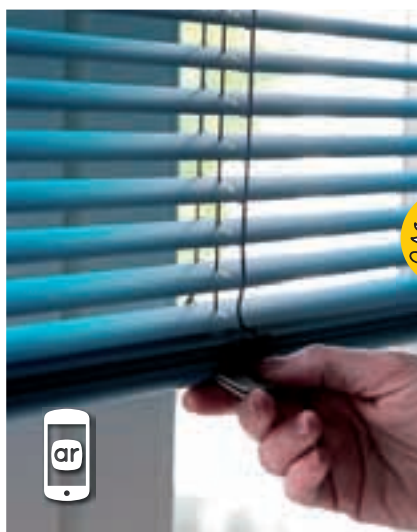

## Bedieningsopties

Met behulp van ons LiteRise®-koordloze systeem kunt u uw jaloezie met slechts één enkele beweging optrekken of neerlaten. Hierdoor wordt de kindveiligheid vergroot en wordt tegelijkertijd een strakke, opgeruimde uitstraling verkregen.

LiteRise® bedieningssysteem

Ons Top Down / Bottom Up systeem is het meest veelzijdige bedieningssysteem op het gebied van lichtinval en privacy. U kunt simpel de bovenbak en onderzijde van uw

jaloerie onafhankelijk van elkaar of gecombineerd bedienen. Een handige knopbediening om de lamellen te tuimelen zorgt voor het regelen van licht en privacy.