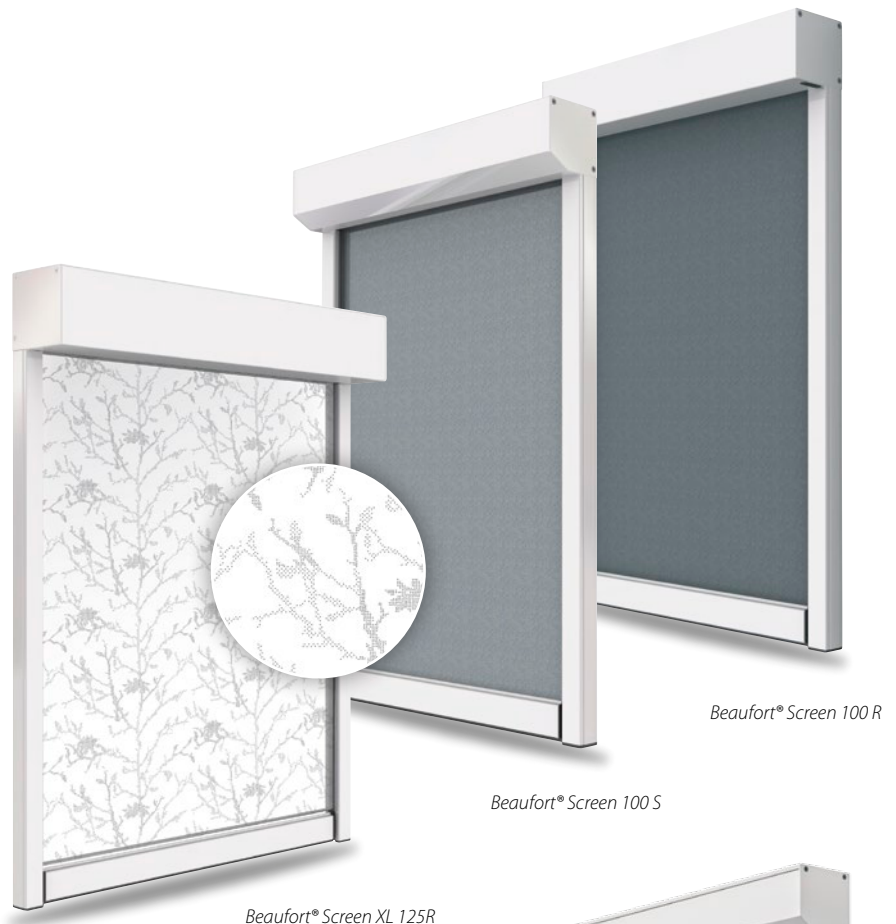

Modellen

Functioneel, prettig voor het oog en bestand tegen ieder weertype

De Luxaflex® Outdoor Collection Screens biedt een uitgebreide keuze aan zowel mogelijkheden en modellen als de uitvoering en montage. Onderstaand vindt u een overzicht van de modellen en types.

Beaufort® Screen

De Beaufort® is een statement binnen de succesvolle Luxaflex® Outdoor Collection Screens. Het windvaste ritsscreen combineert design met grote windbestendigheid en is ook beschikbaar op grotere raamhoogtes. Door de keuze uit verschillende modellen, bent u met dit screen altijd verzekerd van een passende oplossing. De Beaufort® heeft geen kier tussen doek en geleiding, waardoor deze ook zeer goed als hor en/of als compleet verduisterende zonwering functioneert.

Dit screen is volledig personaliseerbaar door bijvoorbeeld de Expressions dessins toe te passen.

Vertica Screen

Door zijn kleine kast is de Vertica Screen populair voor ramen waar bepaalde soorten zonwering niet geplaatst kunnen worden. De Vertica Screen heeft een minimale kier tussen doek en geleiding, neemt weinig ruimte in beslag en vormt als het ware één geheel met de ramen waarvoor ze zijn geplaatst. De Vertica Screen is windbestendig, zeer sterk en prijstechnisch een prettig instapmodel.

kwaliteit, waarbij zowel aan de voor- als aan de achterzijde van het screen dezelfde kleur garen gebruikt is, zodat beide zijden dezelfde kleur hebben. De Luxaflex® Outdoor Collections Screens doet u versteld staan van de mogelijkheden.