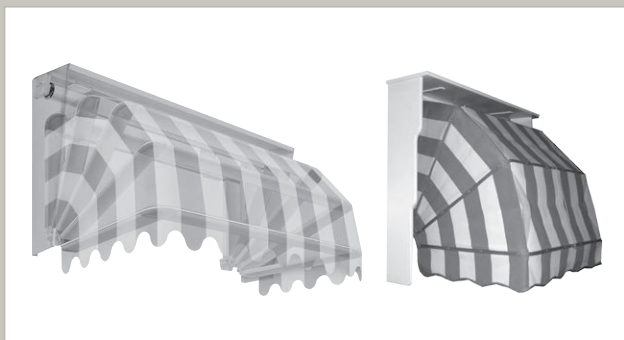

Vensterzonwering

Sfeervolle buitenzonwering voor een aangenaam woonklimaat

Designed by Luxaflex®. Inspired by you.

Vensterzonwering

Vrij uitzicht met de mogelijkheid ramen en deuren te openen

Vensterzonwering beschermt uw interieur tegen zonnestraling en is bij uitstek geschikt voor toepassingen op ramen aan de straatzijde, voortuinen, balkons of situaties waar een grotere doorloophoogte wenselijk is.

Modellen

Carré 95

- Strak vormgegeven kast.
- Door verschillende armsystemen geschikt voor iedere woonsituatie.
- Tot 450 cm breed met doorlopend doek. Tot 800 cm breed met 2 doeken.

Clip Venster

- Zeer exclusieve vormgeving.
- Ongekende kwaliteit.
- Door verschillende armsystemen geschikt voor iedere woonsituatie.
- Tot 700 cm breedte mogelijk zonder doekspleet.

Madolette

- Zeer geschikt als er een kleine uitval gewenst is.
- Goed toepasbaar op smalle, hoge ramen, of bijvoorbeeld erkers.
- Uitvoerbaar met elk doek uit de Luxaflex® Outdoor acryl en glasvezel collecties.
- Zeer windvast door gepatenteerd systeem.