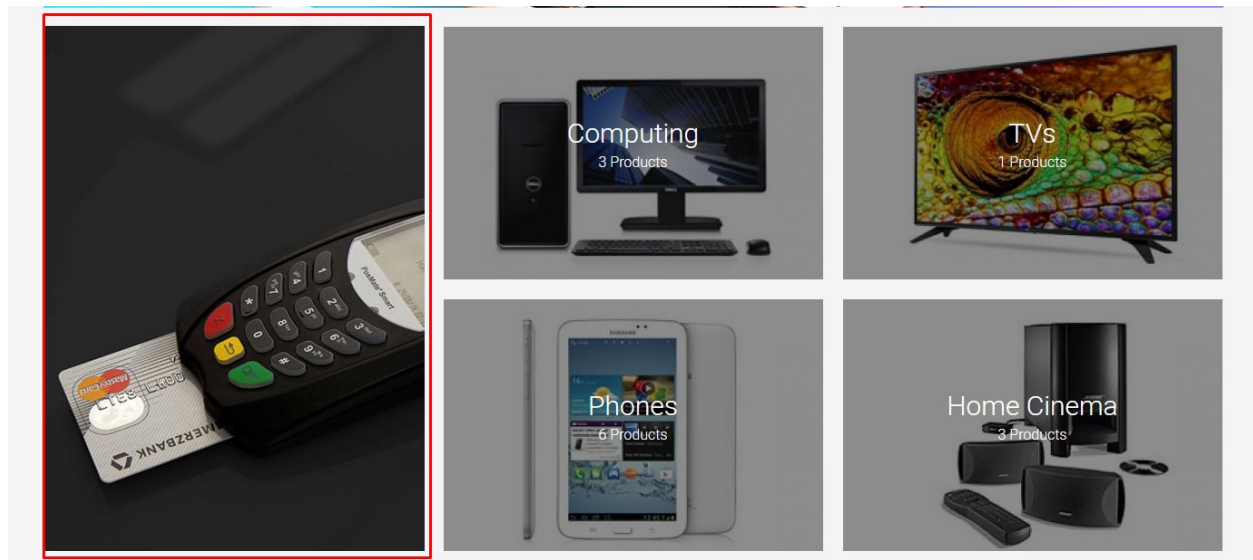

6. Categorieën op de homepage tonen

Voor de afbeeldingen van de categorieën op de voorpagina, raden we de volgende afmetingen aan: 420x580px. Met onderstaande instelling kun je ook kiezen of je de banner hiervan links, of rechts op je homepage wilt positioneren.

CATEGORIEËN VOORPAGINA

Show/Hide? Shows/hide the Featured categories on the homepage. ☒

Banner afbeelding

[Bladeren](#) [Verwijderen](#)

Postion Locate the banner in Featured categories section. Links

Om categorieën op je homepage toe te voegen, ga je naar: Design > Categorieën voorpagina.