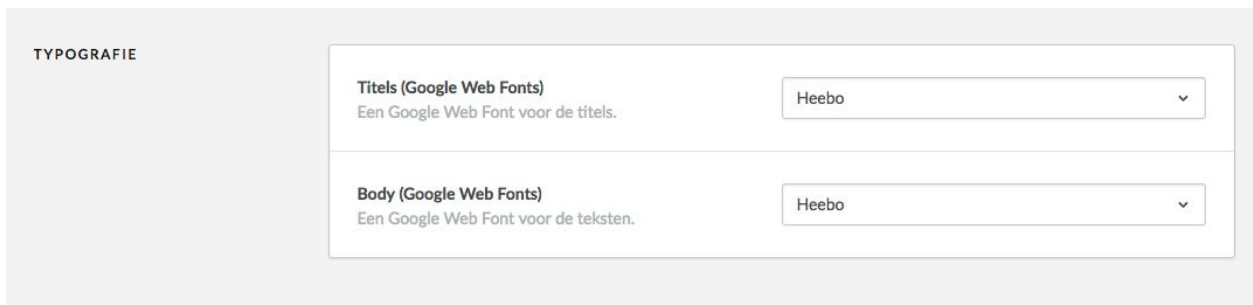

21. Typografie

Met onderstaande instellingen kun je de lettertypes van alle kopjes en de algemene tekst, naar wens aanpassen.