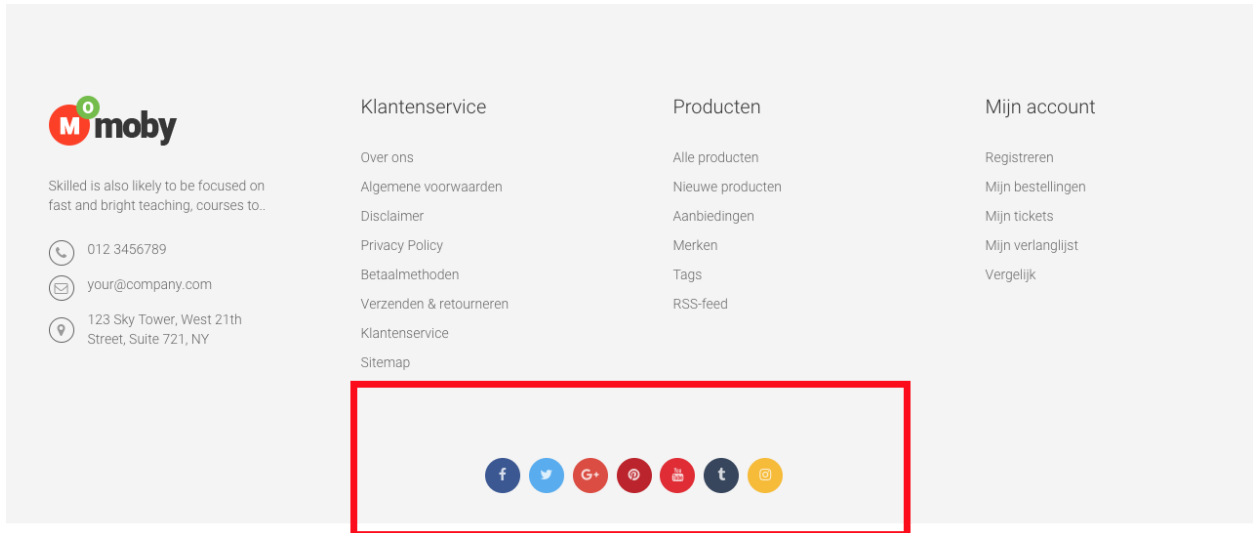

21. Typografie

Met onderstaande instellingen kun je de lettertypes van alle kopjes en de algemene tekst, naar wens aanpassen.