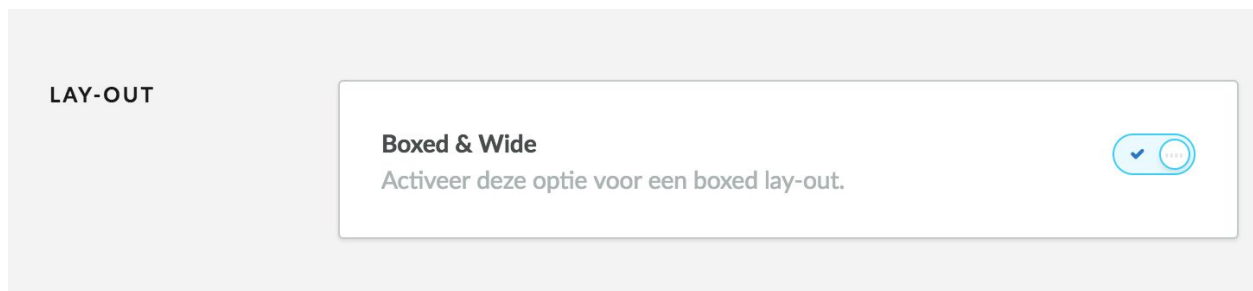

Meer features

Voor alle instellingen die hier beneden worden uitgelegd, ga je naar: Design > Thema aanpassen. Hier bevinden zich alle instellingen waarmee je jouw site naar wens kunt aanpassen.

1. Logo

Het logo wordt aan de bovenkant van je pagina getoond, het "Footer logo" wordt aan de onderkant van je pagina getoond, en de "Favicon" is het icoontje dat zich bovenin het tabblad van je browser bevindt. De aanbevolen afmetingen voor het logo zijn: 132x51px.

2. Lay-out

Met onderstaande instelling kun je kiezen tussen een "boxed" of een "wide" layout.

De afbeelding hier beneden toont een boxed lay-out, die smaller is dan de normale layout.

3. Algemene instellingen