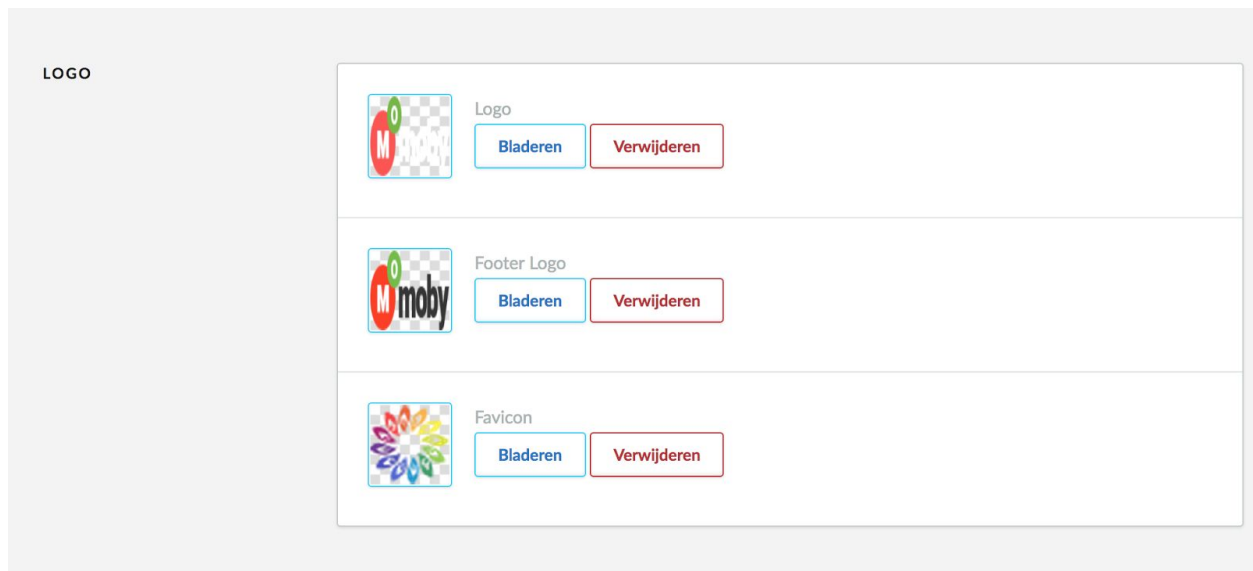

Meer features

Voor alle instellingen die hier beneden worden uitgelegd, ga je naar: Design > Thema aanpassen. Hier bevinden zich alle instellingen waarmee je jouw site naar wens kunt aanpassen.

1. Logo

Het logo wordt aan de bovenkant van je pagina getoond, het "Footer logo" wordt aan de onderkant van je pagina getoond, en de "Favicon" is het icoontje dat zich bovenin het tabblad van je browser bevindt. De aanbevolen afmetingen voor het logo zijn: 132x51px.