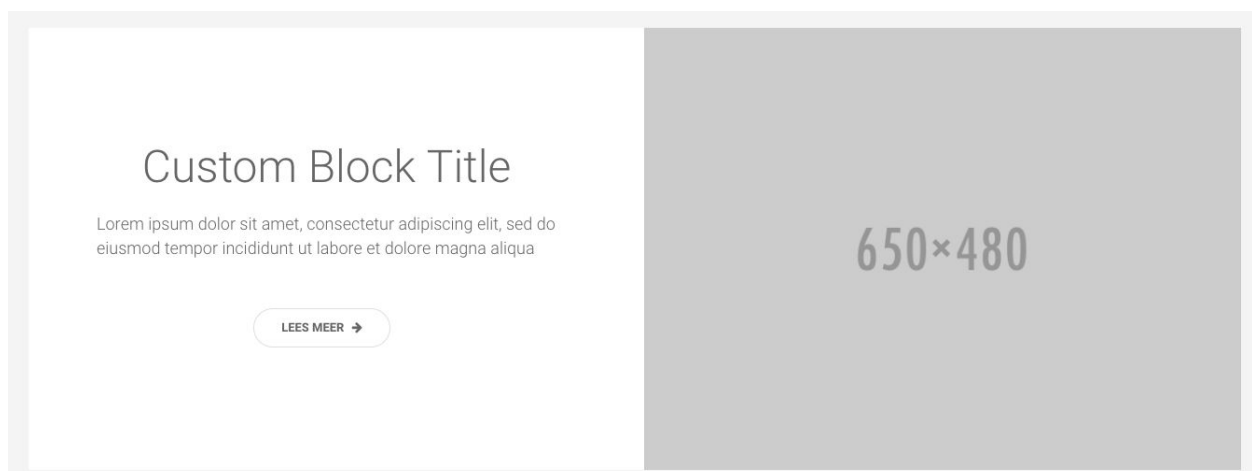

CUSTOM BLOCK

Show/Hide?
Shows/hide Custom Block on the homepage.

Afbeelding

Positie
Locate the image in Custom Block.

Titel
Enter your title.

Omschrijving
Enter your content block.

Url
Enter url button.

14. Toon je meest recente blogartikelen

Je kunt het tonen van je meest recente blogartikelen aan, of uitzetten op je homepage met onderstaande instelling.

LATEST BLOG SECTION

Show/Hide?
Show/Hide Latest Blog Section on the Homepage.

Laatste blogartikelen