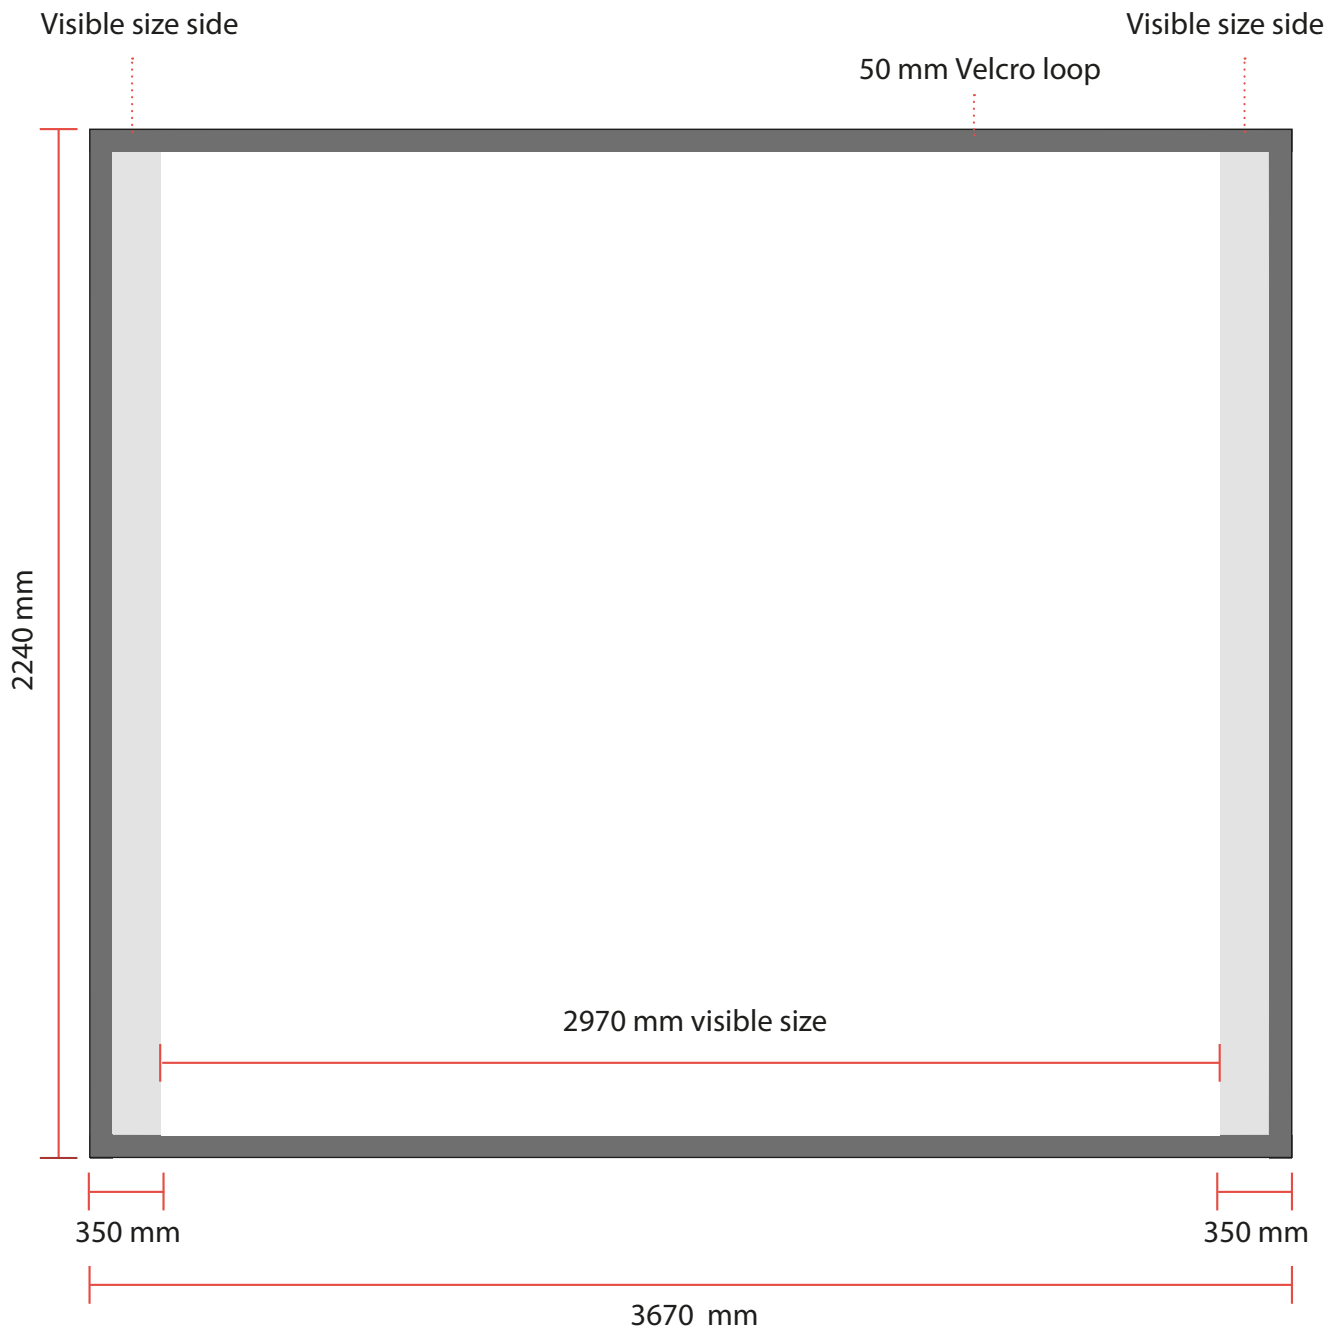

Printspecifications

Visible size: 2970 mm x 2240 mm

Printsize: 3670 mm x 2240 mm

Actual size