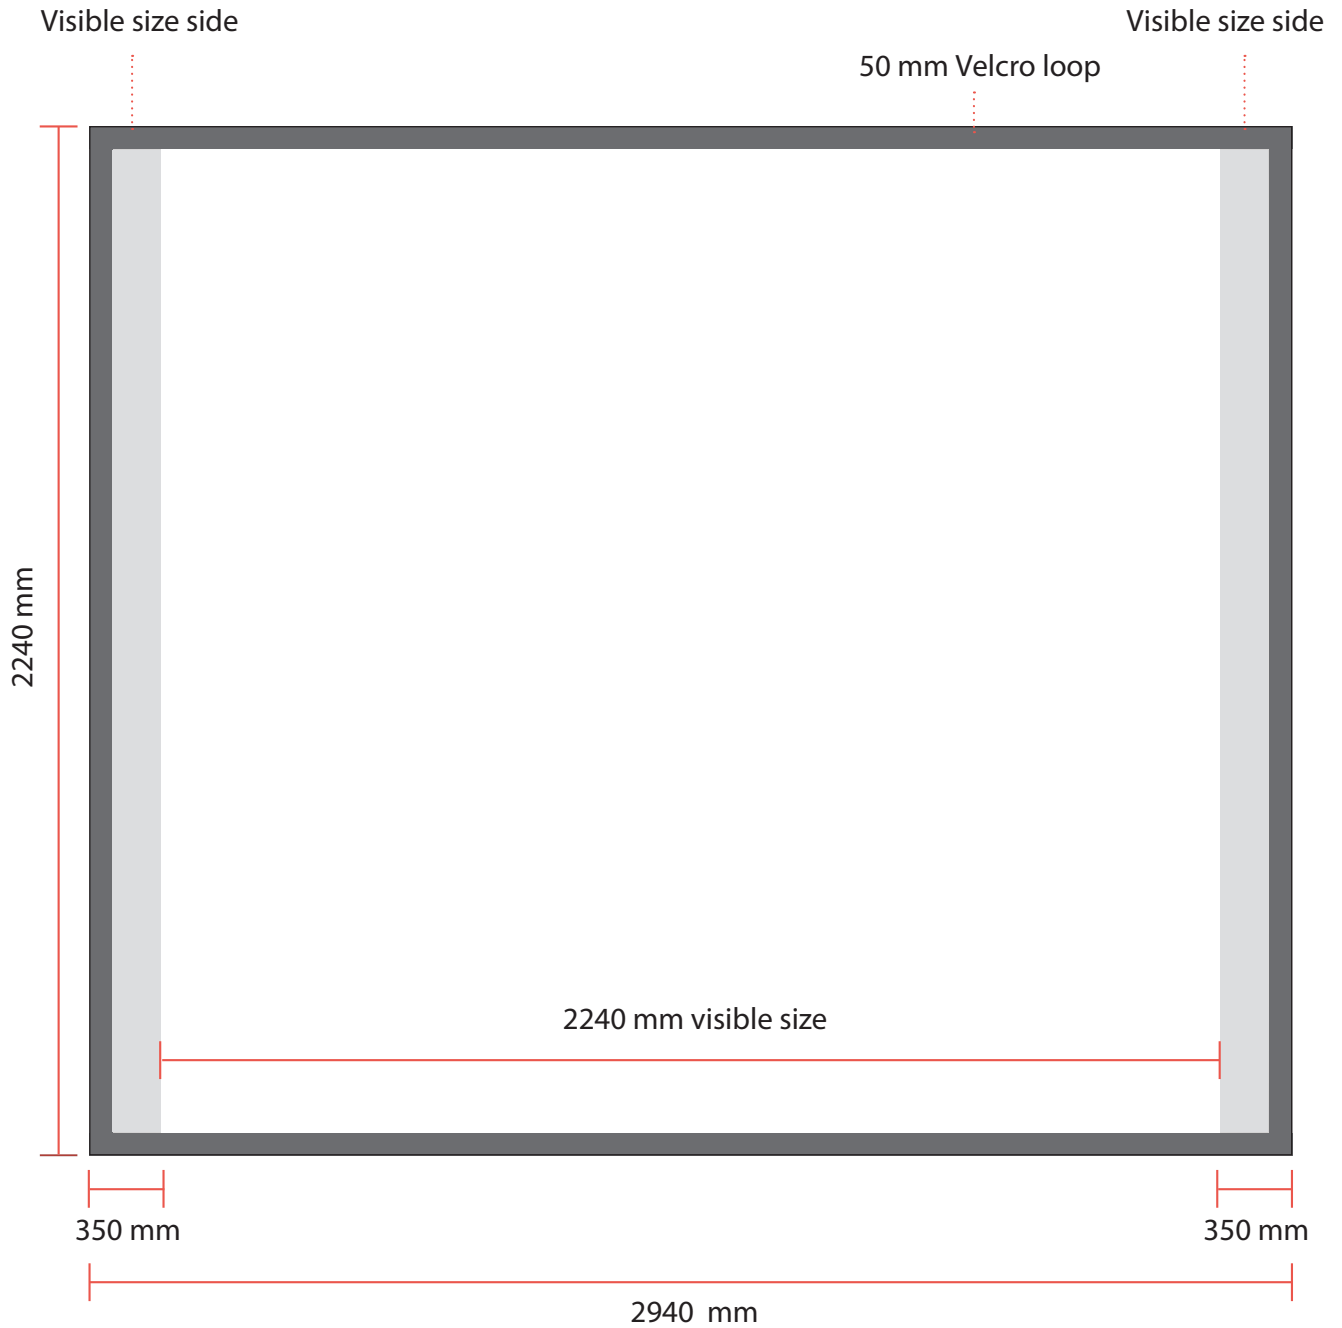

Printspecifications

Visible size: 2240 mm x 2240 mm

Printsize: 2940 mm x 2240 mm

Actual size