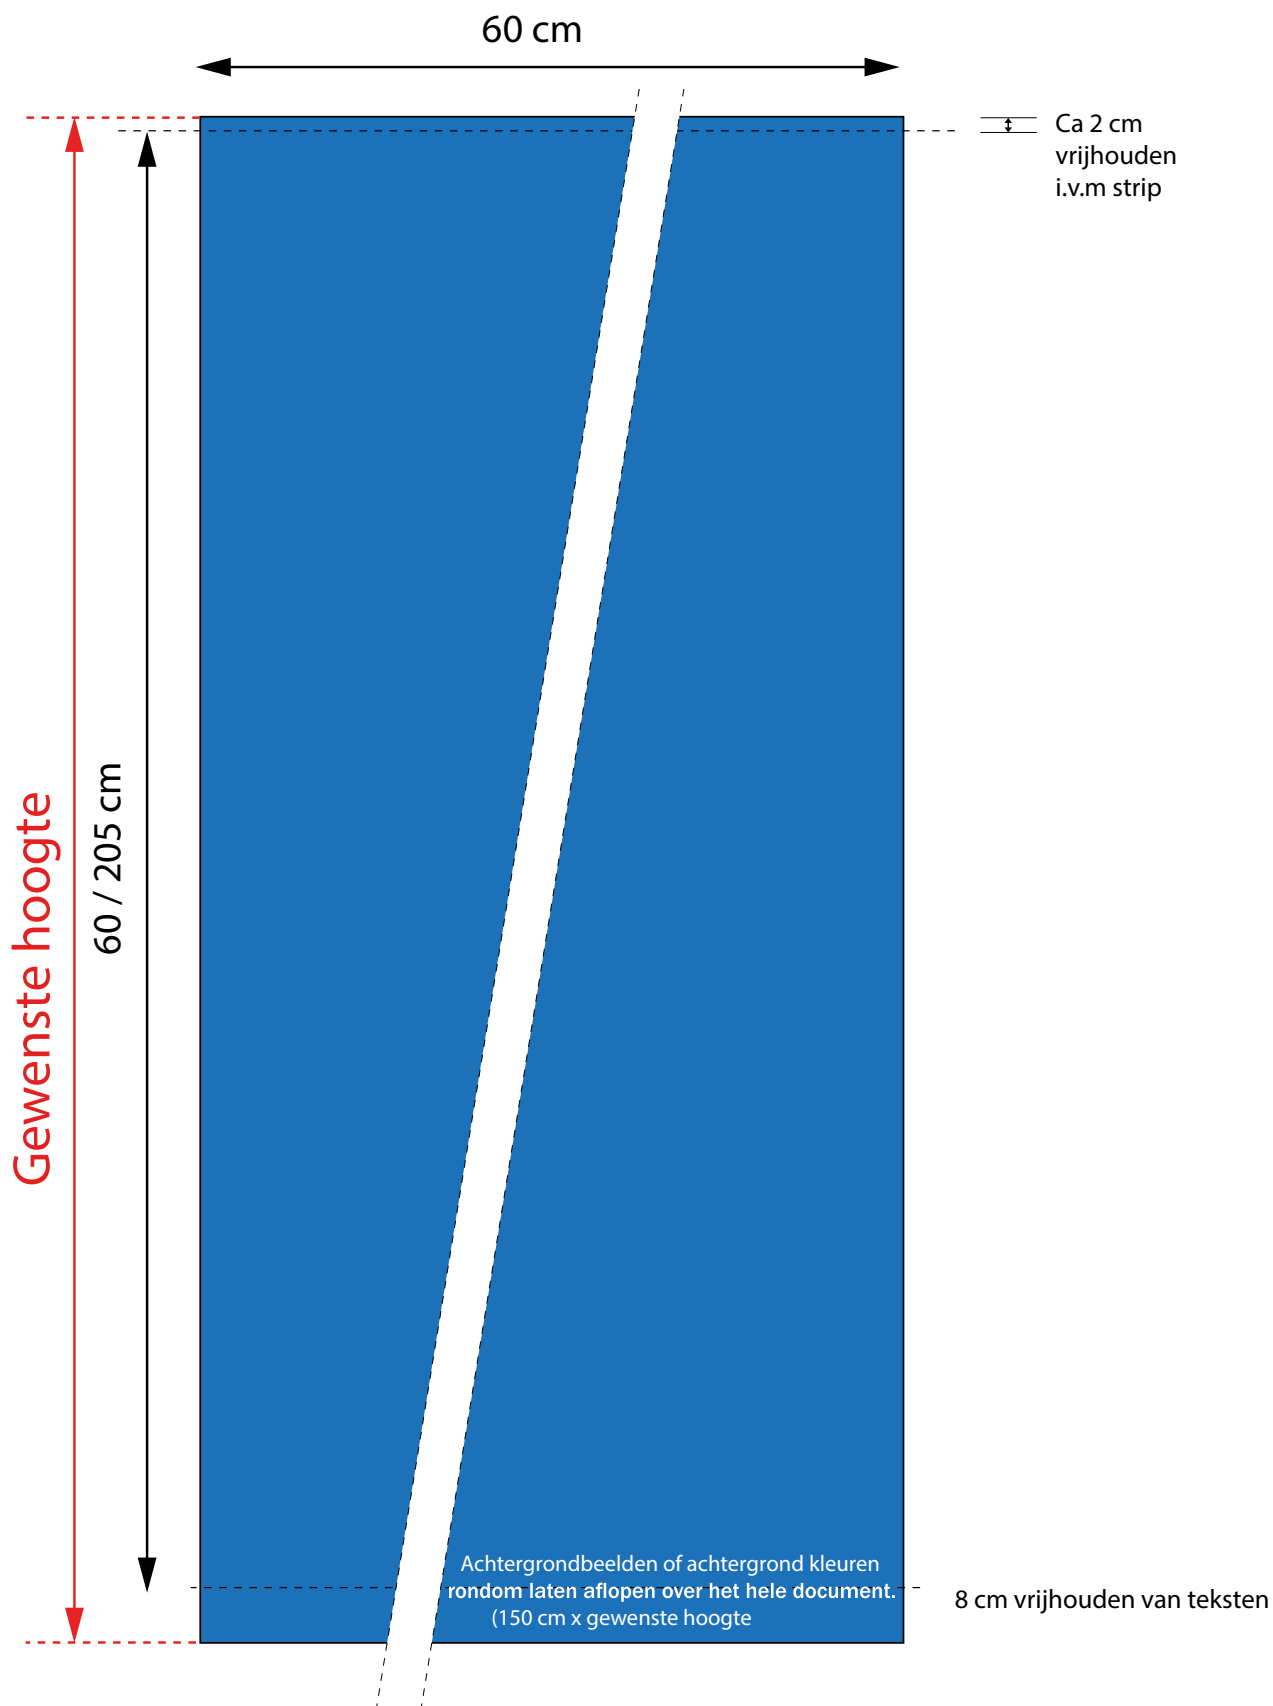

EXECUTIVE BANNER SYSTEM 60 CM BREED

**Aanleverspecificatie:**

Opmaak afmeting: B 60 cm H: Gewenste hoogte
Zichtmaat: B: 60 cm H: 155 / 205 cm
Aantal print: 1 x

Bestand:

- PDF (Drukwerkqualiteit)
- Zonder snijtekens in lettercontour
- Schaal 1:1

EXECUTIVE BANNER SYSTEM 85 CM BREED

**Aanleverspecificatie:**

Opmaak afmeting: B 85 cm H: Gewenste hoogte
Zichtmaat: B: 85 cm H: 155 / 205 cm
Aantal print: 1 x

Bestand:

- PDF (Drukwerkqualiteit)
- Zonder snijtekens in lettercontour
- Schaal 1:1

EXECUTIVE BANNER SYSTEM 100 CM BREED

**Aanleverspecificatie:**

Opmaak afmeting: B: 100 cm H: Gewenste hoogte
Zichtmaat: B: 100 cm H: 155 / 205 cm
Aantal print: 1 x

Bestand:

- PDF (Drukwerkqualiteit)
- Zonder snijtekens in lettercontour
- Schaal 1:1

EXECUTIVE BANNER SYSTEM 120 CM BREED

**Aanleverspecificatie:**

Opmaak afmeting: B: 120 cm H: Gewenste hoogte
Zichtmaat: B: 120 cm H: 155 / 205 cm
Aantal print: 1 x

Bestand:

- PDF (Drukwerkqualiteit)
- Zonder snijtekens in lettercontour
- Schaal 1:1