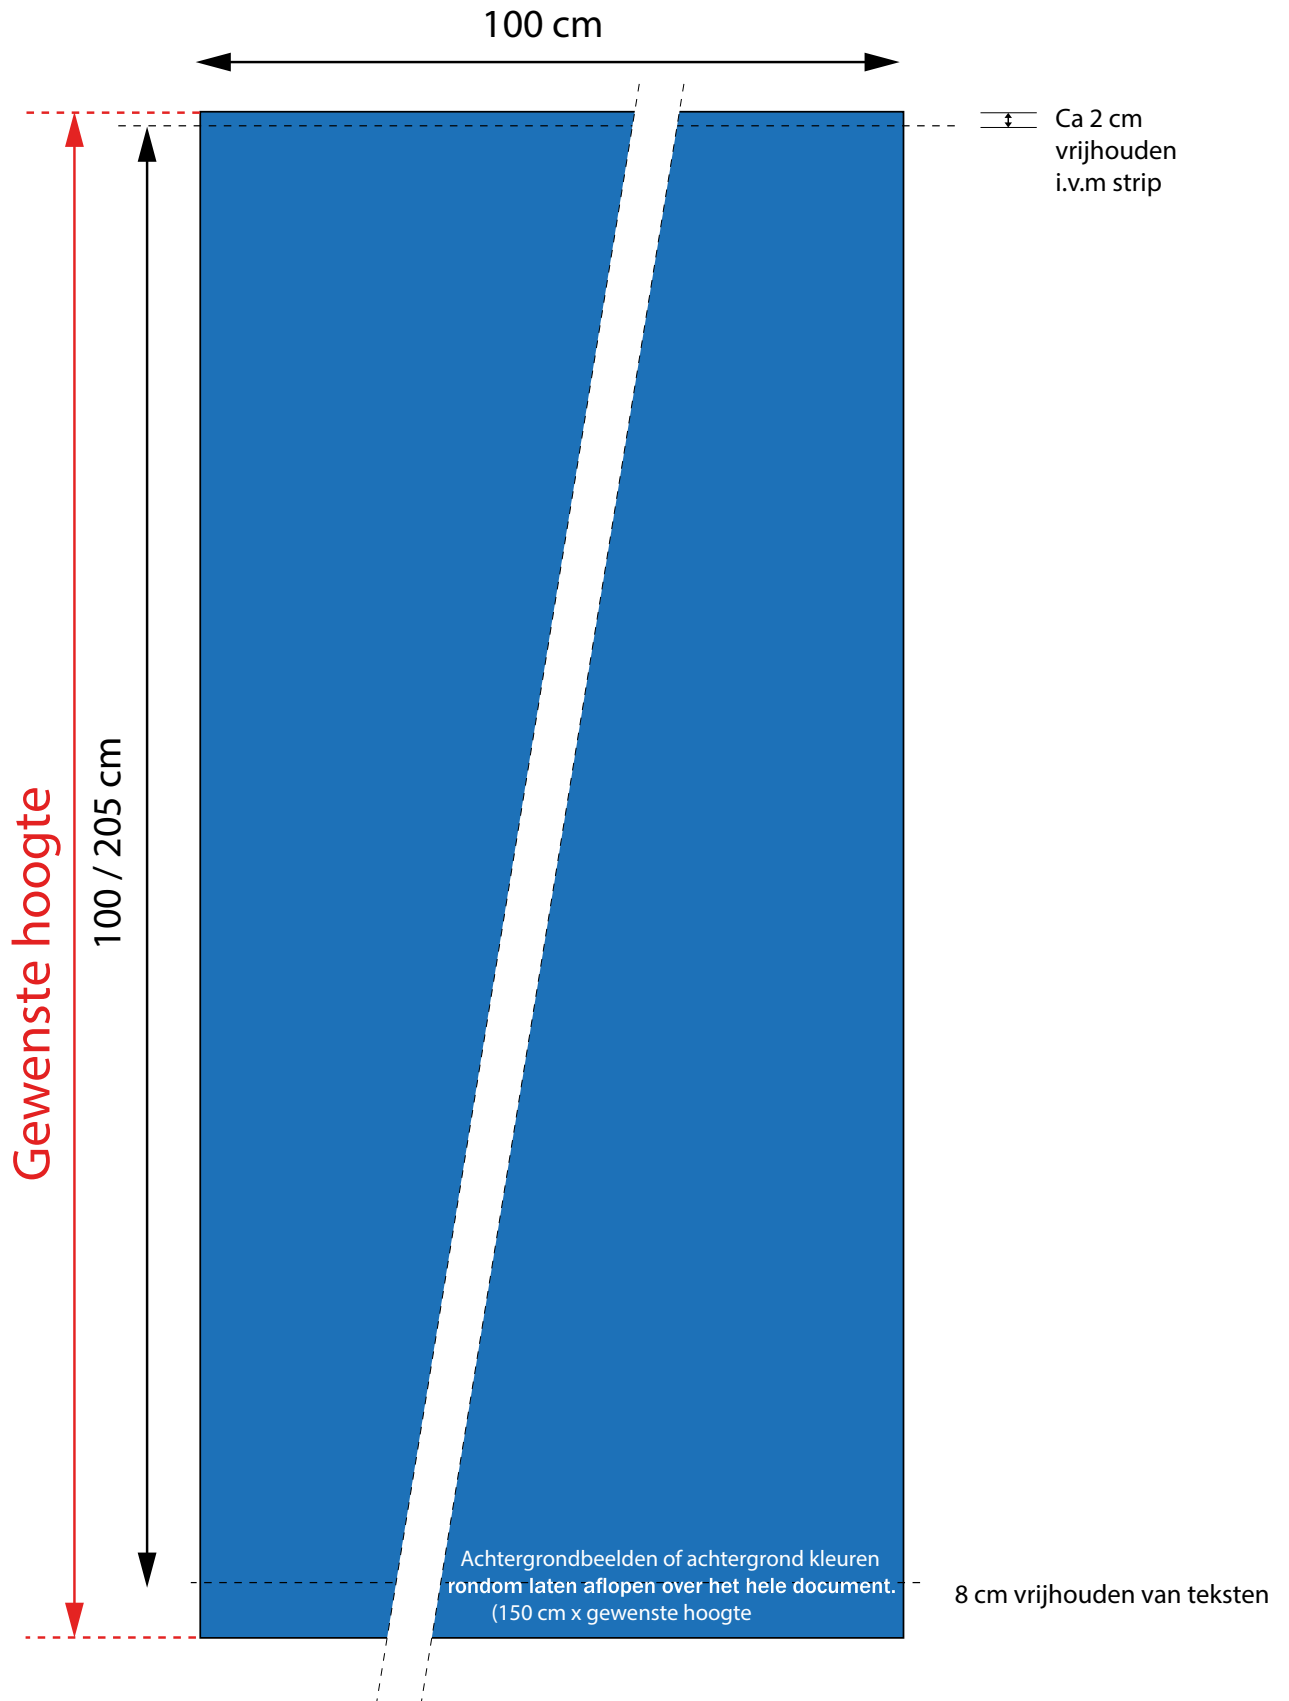

EXECUTIVE BANNER SYSTEM 60 CM BREED

**Aanleverspecificatie:**

Opmaak afmeting: B 60 cm H: Gewenste hoogte
Zichtmaat: B: 60 cm H: 155 / 205 cm
Aantal print: 1 x

Bestand:

- PDF (Drukwerkqualiteit)
- Zonder snijtekens in lettercontour
- Schaal 1:1

EXECUTIVE BANNER SYSTEM 85 CM BREED

**Aanleverspecificatie:**

Opmaak afmeting: B 85 cm H: Gewenste hoogte
Zichtmaat: B: 85 cm H: 155 / 205 cm
Aantal print: 1 x

Bestand:

- PDF (Drukwerkqualiteit)
- Zonder snijtekens in lettercontour
- Schaal 1:1

EXECUTIVE BANNER SYSTEM 100 CM BREED

**Aanleverspecificatie:**

Opmaak afmeting: B: 100 cm H: Gewenste hoogte
Zichtmaat: B: 100 cm H: 155 / 205 cm
Aantal print: 1 x

Bestand:

- PDF (Drukwerkqualiteit)
- Zonder snijtekens in lettercontour
- Schaal 1:1

EXECUTIVE BANNER SYSTEM 120 CM BREED

**Aanleverspecificatie:**

Opmaak afmeting: B: 120 cm H: Gewenste hoogte
Zichtmaat: B: 120 cm H: 155 / 205 cm
Aantal print: 1 x

Bestand:

- PDF (Drukwerkqualiteit)
- Zonder snijtekens in lettercontour
- Schaal 1:1