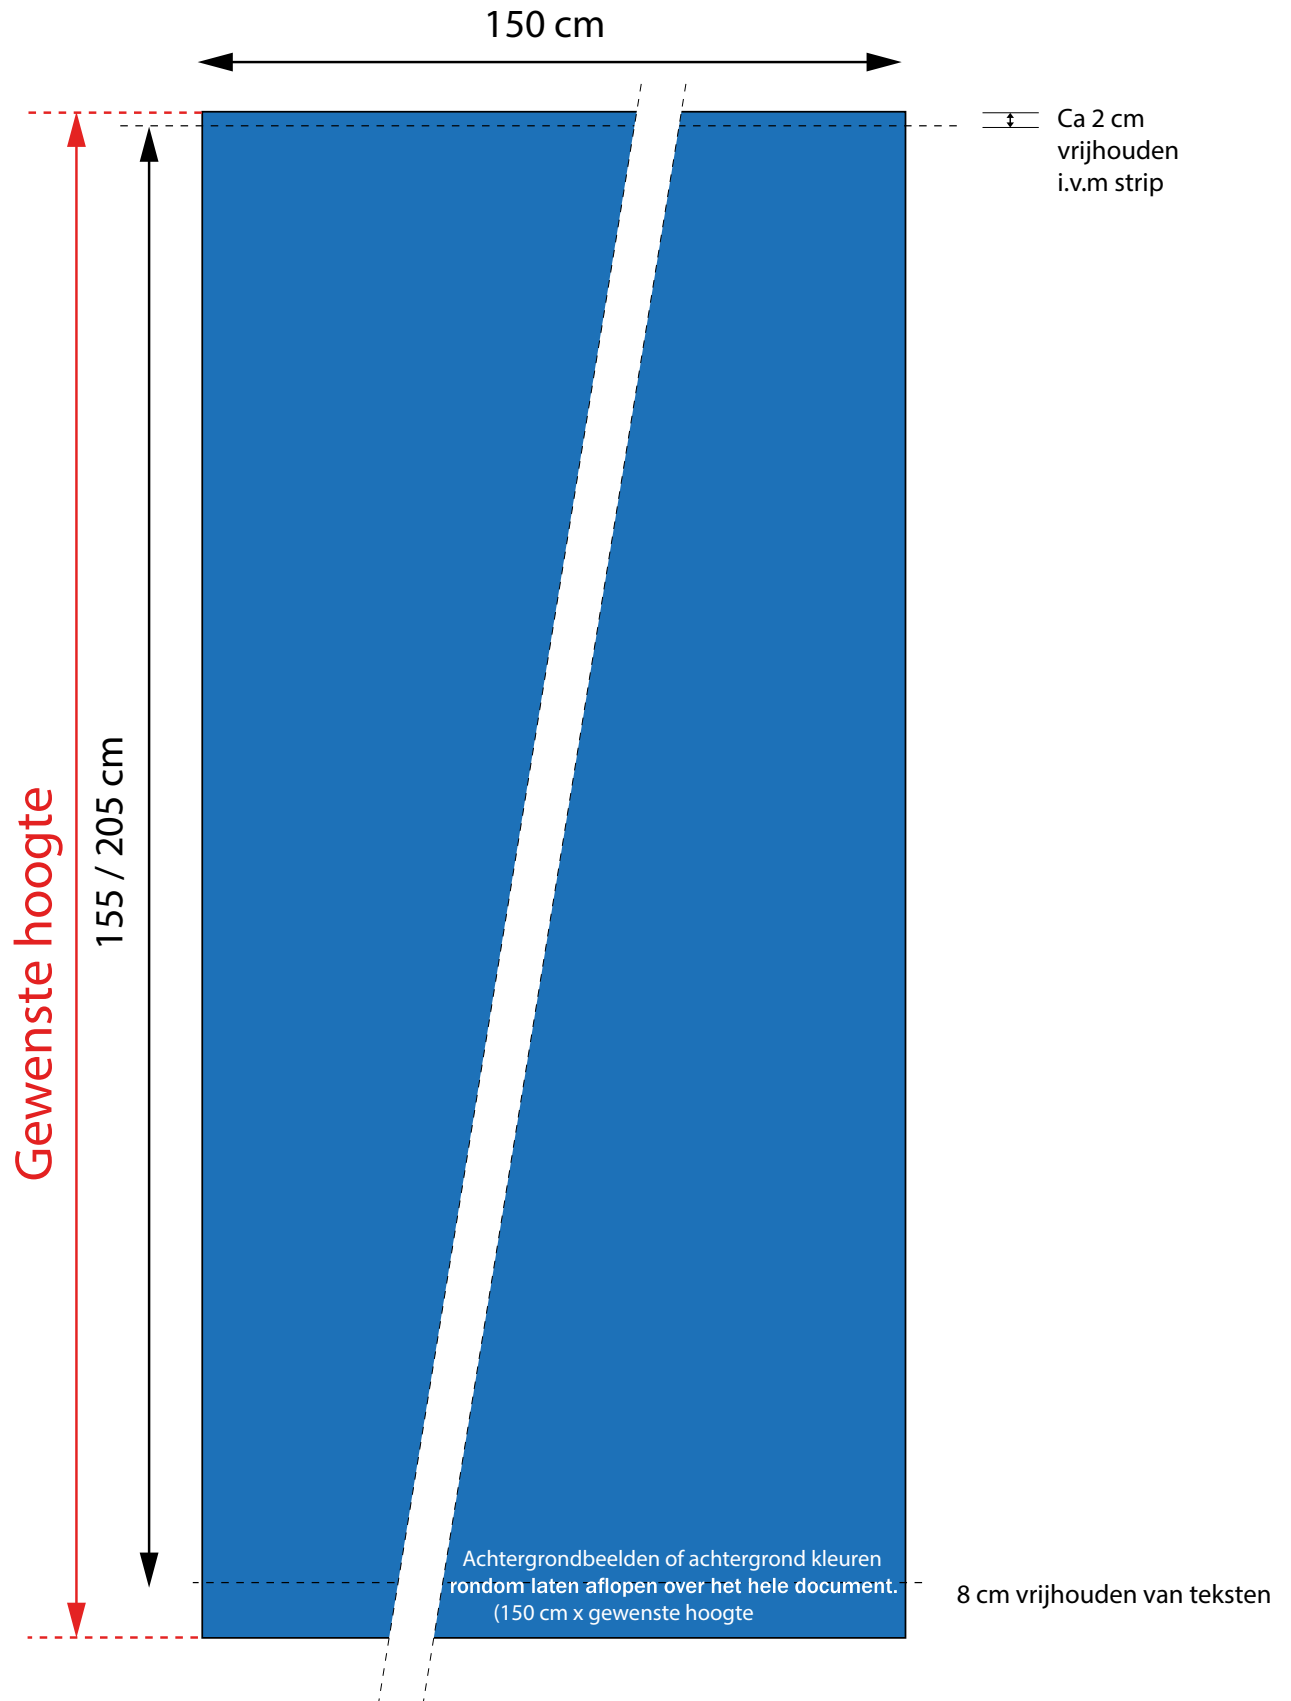

EXECUTIVE BANNER SYSTEM 60 CM BREED

**Aanleverspecificatie:**

Opmaak afmeting: B 60 cm H: Gewenste hoogte
Zichtmaat: B: 60 cm H: 155 / 205 cm
Aantal print: 1 x

Bestand:

- PDF (Drukwerkqualiteit)
- Zonder snijtekens in lettercontour
- Schaal 1:1

EXECUTIVE BANNER SYSTEM 100 CM BREED

**Aanleverspecificatie:**

Opmaak afmeting: B: 100 cm H: Gewenste hoogte
Zichtmaat: B: 100 cm H: 155 / 205 cm
Aantal print: 1 x

Bestand:

- PDF (Drukwerkqualiteit)
- Zonder snijtekens in lettercontour
- Schaal 1:1

EXECUTIVE BANNER SYSTEM 120 CM BREED

**Aanleverspecificatie:**

Opmaak afmeting: B: 120 cm H: Gewenste hoogte
Zichtmaat: B: 120 cm H: 155 / 205 cm
Aantal print: 1 x

Bestand:

- PDF (Drukwerkqualiteit)
- Zonder snijtekens in lettercontour
- Schaal 1:1

EXECUTIVE BANNER SYSTEM 150 CM BREED

**Aanleverspecificatie:**

Opmaak afmeting: B: 150 cm H: Gewenste hoogte
Zichtmaat: B: 150 cm H: 155 / 205 cm
Aantal print: 1 x

Bestand:

- PDF (Drukwerkqualiteit)
- Zonder snijtekens in lettercontour
- Schaal 1:1