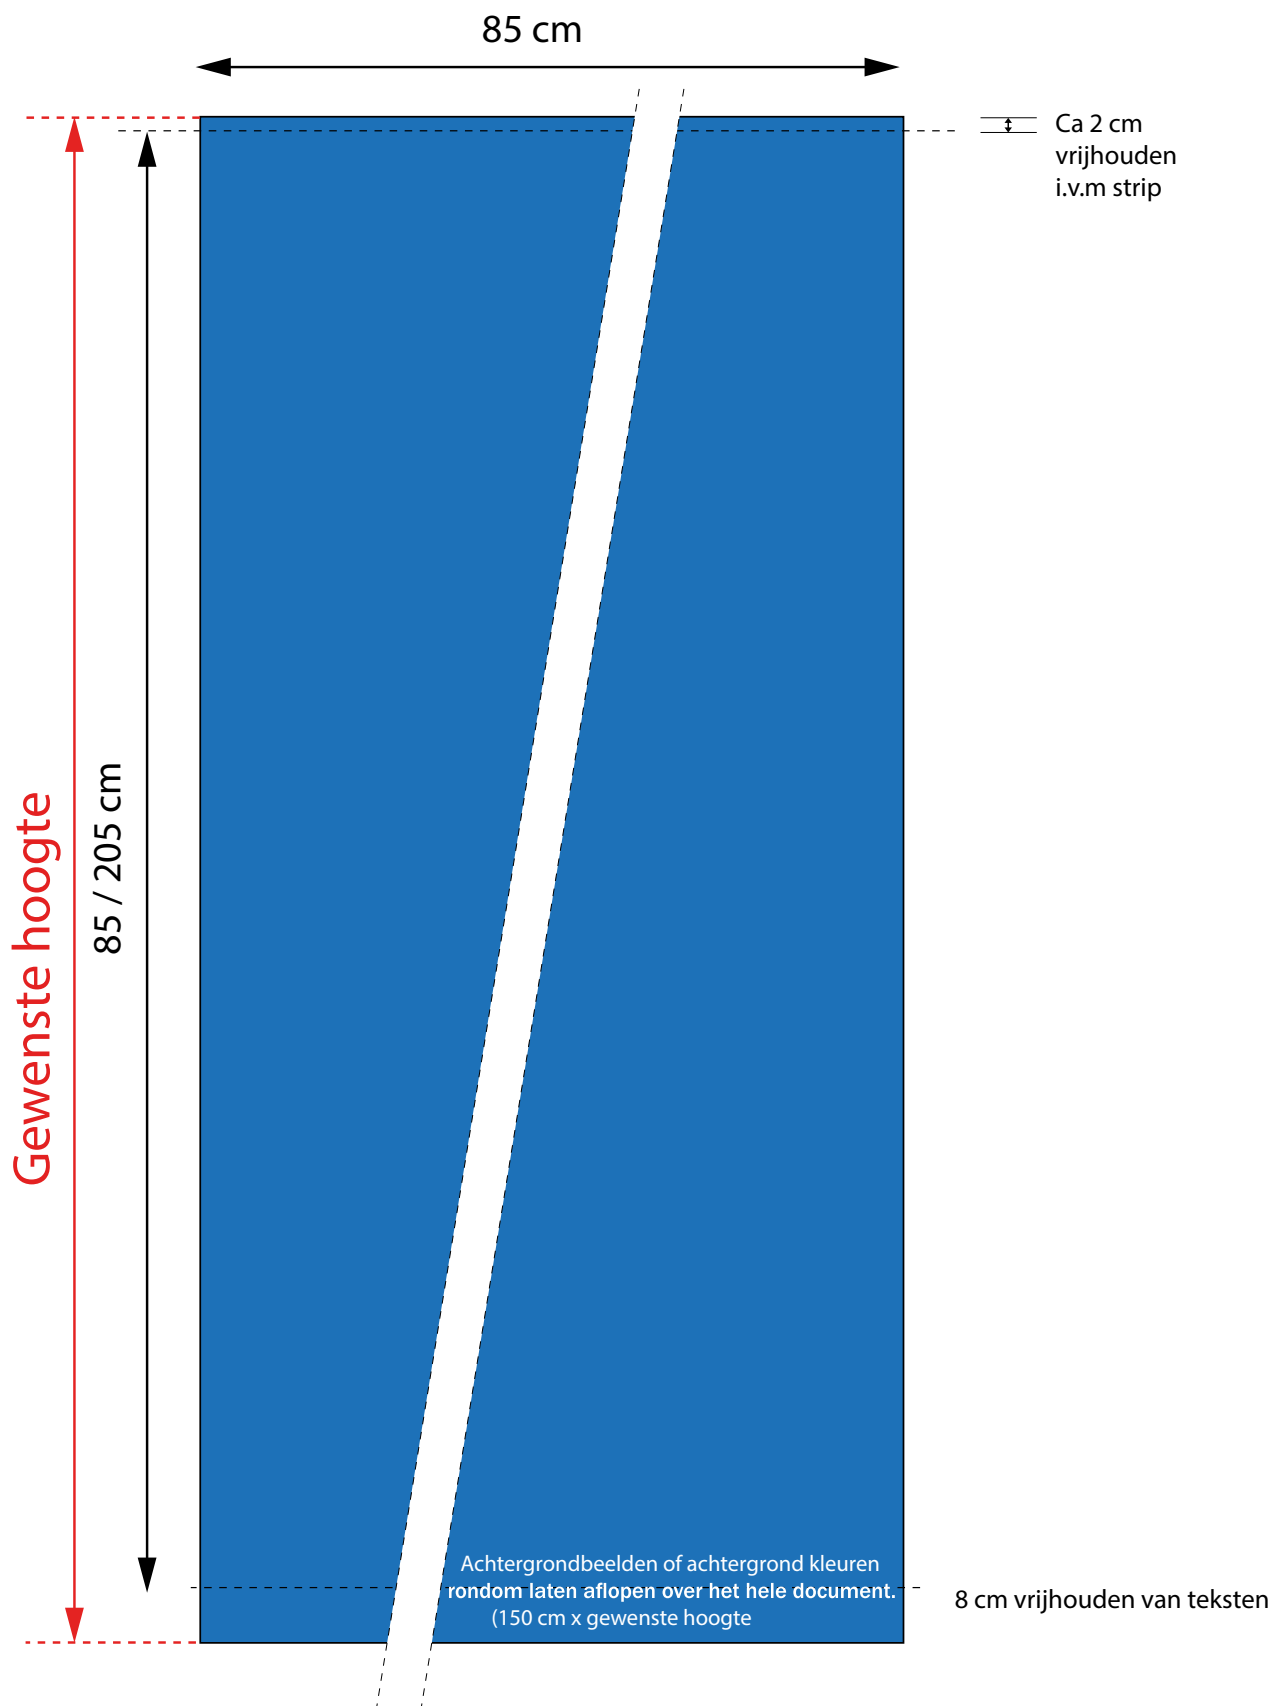

EXECUTIVE BANNER SYSTEM 60 CM BREED

**Aanleverspecificatie:**

Opmaak afmeting: B 60 cm H: Gewenste hoogte
Zichtmaat: B: 60 cm H: 155 / 205 cm
Aantal print: 1 x

Bestand:

- PDF (Drukwerkqualiteit)
- Zonder snijtekens in lettercontour
- Schaal 1:1

EXECUTIVE BANNER SYSTEM 85 CM BREED

**Aanleverspecificatie:**

Opmaak afmeting: B 85 cm H: Gewenste hoogte
Zichtmaat: B: 85 cm H: 155 / 205 cm
Aantal print: 1 x

Bestand:

- PDF (Drukwerkqualiteit)
- Zonder snijtekens in lettercontour
- Schaal 1:1

EXECUTIVE BANNER SYSTEM 100 CM BREED

**Aanleverspecificatie:**

Opmaak afmeting: B: 100 cm H: Gewenste hoogte
Zichtmaat: B: 100 cm H: 155 / 205 cm
Aantal print: 1 x

Bestand:

- PDF (Drukwerkqualiteit)
- Zonder snijtekens in lettercontour
- Schaal 1:1

EXECUTIVE BANNER SYSTEM 120 CM BREED

**Aanleverspecificatie:**

Opmaak afmeting: B: 120 cm H: Gewenste hoogte
Zichtmaat: B: 120 cm H: 155 / 205 cm
Aantal print: 1 x

Bestand:

- PDF (Drukwerkqualiteit)
- Zonder snijtekens in lettercontour
- Schaal 1:1