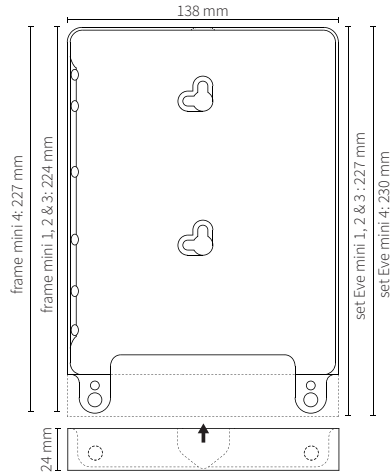

Eve mini voor iPad mini 1, 2 & 3 en iPad mini 4

Eve mini 1, 2 & 3 frame

620-01 - aluminium
620-03 - zwart
620-04 - satijn wit

Eve mini 4 frame

625-01 - aluminium
625-03 - zwart
625-04 - satijn wit

Eve mini cover rechthoekig

621-01 - geborsteld aluminium
621-03 - geborsteld zwart
621-04 - satijn wit

Eve mini cover afgerond

622-01 - geborsteld aluminium
622-03 - geborsteld zwart
622-04 - satijn wit

Eve mini security cover rechthoekig

623-01 - geborsteld aluminium
623-03 - geborsteld zwart
623-04 - satijn wit

Eve mini security cover afgerond

624-01 - geborsteld aluminium
624-03 - geborsteld zwart
624-04 - satijn wit

Afmetingen

Set mini 1, 2 & 3: 227mm x 138mm x 11mm
Set mini 4: 230mm x 138mm x 11mm

—
Frame mini 1, 2 & 3: 224mm x 138mm x 11mm
Frame mini 4: 227mm x 138mm x 11mm

Cover: 24mm x 138mm x 11mm

610-02 - puck 2A USB lader