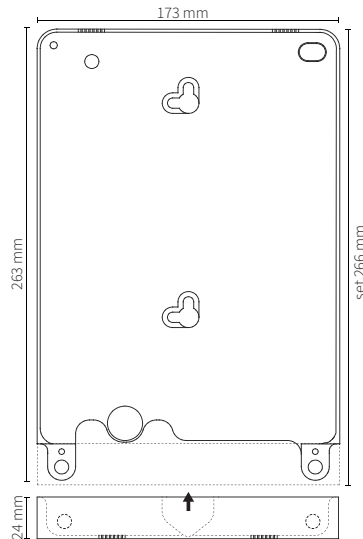

Eve Pro voor iPad Pro 9.7"

Eve Pro 9.7" frame

660-01 - aluminium
660-03 - zwart
660-04 - satijn wit

Eve Pro 9.7" cover rechthoekig

661-01 - geborsteld aluminium
661-03 - geborsteld zwart
661-04 - satijn wit

Eve Pro 9.7" security cover rechthoekig

663-01 - geborsteld aluminium
663-03 - geborsteld zwart
663-04 - satijn wit

Eve Pro 9.7" cover afgerond

662-01 - geborsteld aluminium
662-03 - geborsteld zwart
662-04 - satijn wit

Eve Pro 9.7" security cover afgerond

664-01 - geborsteld aluminium
664-03 - geborsteld zwart
664-04 - satijn wit

Afmetingen

Set: 266mm x 173mm x 9,6mm

Frame: 263mm x 173mm x 9,6mm

Cover: 24mm x 173mm x 9,6mm

610-02 - puck 2A USB lader