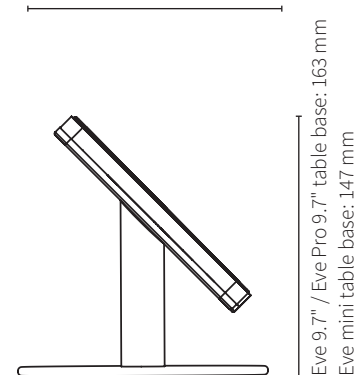

626-12 - gesatineerd aluminium staand
627-12 - gesatineerd aluminium liggend

Afmetingen

Eve 9.7" / Eve Pro 9.7" table base staande versie:
265 mm x 173 mm x 173 mm

Eve 9.7" / Eve Pro 9.7" table base liggende versie:
163 mm x 173 mm x 266 mm

Eve mini table base staande versie:
232 mm x 143 mm x 143 mm

Eve mini table base liggende versie:
147 mm x 143 mm x 227 mm

Eve 9.7" / Eve Pro 9.7" table base: 173 mm
Eve mini table base: 143 mm

staande versie

Eve 9.7" / Eve Pro 9.7" table base: 173 mm
Eve mini table base: 143 mm

liggende versie

basalte

basalte bvba
hundelgemsesteenweg 1a
9820 merelbeke
belgium

t +32(0)9 385 78 38

www.basalte.be
info@basalte.be

© basalte 2017