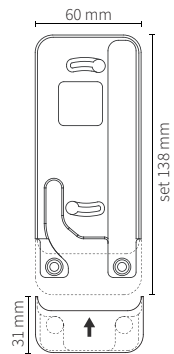

652-01 - geborsteld aluminium
652-03 - geborsteld zwart
652-04 - satijn wit

Eve Pro 12.9" security cover afgerond

654-01 - geborsteld aluminium
654-03 - geborsteld zwart
654-04 - satijn wit

Afmetingen

Set: 332mm x 224mm x 11mm

Frame: 329mm x 224mm x 11mm

Cover: 24mm x 224mm x 11mm

610-02 - puck 2A USB lader

Eve touch
geborsteld aluminium

Eve touch voor iPod touch 5 & 6

iPod touch kan een handige vervanger zijn voor de grotere iPad in ruimtes waar slechts een klein scherm nodig is. Eve touch is beschikbaar in dezelfde afwerkingen als de andere Eve frames. Ook de installatie is eenvoudig, aangezien er slechts twee schroeven en een US inbouwdoos nodig zijn om dit frame te monteren. Eve touch kan ook worden voorzien van een puck USB-lader, die ervoor zorgt dat de iPod permanent wordt opgeladen en altijd klaar is voor gebruik. Er is geen onooglijke bekabeling zichtbaar.

Eve touch set

640-01 - geborsteld aluminium

640-03 - geborsteld zwart

640-04 - satijn wit

610-02 - puck 2A USB lader

Afmetingen

Set: 138mm x 60mm x 9mm

Table base voor Eve 9.7", Eve Pro 9.7" & Eve mini