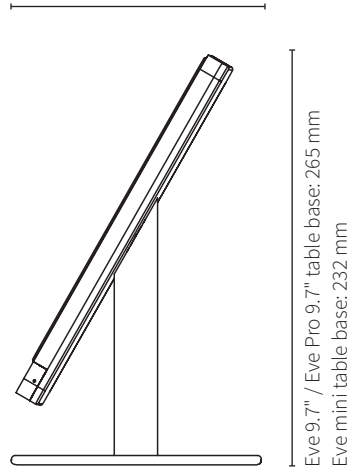

De table base is met precisie vervaardigd uit hoogwaardig aluminium en is beschikbaar in een staande of liggende versie.

Het volledige statief bestaat uit een Eve houder met cover en de table base.

Table base voor Eve 9.7" / Eve Pro 9.7"

626-12 - gesatineerd aluminium staand
627-12 - gesatineerd aluminium liggend

Afmetingen

Eve 9.7" / Eve Pro 9.7" table base staande versie:
265 mm x 173 mm x 173 mm

Eve 9.7" / Eve Pro 9.7" table base liggende versie:
163 mm x 173 mm x 266 mm

Eve mini table base staande versie:
232 mm x 143 mm x 143 mm

Eve mini table base liggende versie:
147 mm x 143 mm x 227 mm

Eve 9.7" / Eve Pro 9.7" table base: 173 mm
Eve mini table base: 143 mm

staande versie

Eve 9.7" / Eve Pro 9.7" table base: 173 mm
Eve mini table base: 143 mm

liggende versie

basalte

basalte bvba
hundelgemsesteenweg 1a
9820 merelbeke
belgium

t +32(0)9 385 78 38

www.basalte.be
info@basalte.be

© basalte 2017