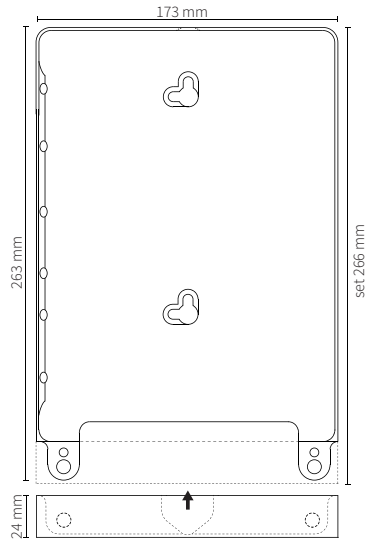

Eve 9.7" voor iPad en iPad Air 1 & 2

Eve 9.7" frame

630-01 - aluminium
630-03 - zwart
630-04 - satijn wit

Eve 9.7" cover rechthoekig

631-01 - geborsteld aluminium
631-03 - geborsteld zwart
631-04 - satijn wit

Eve 9.7" security cover rechthoekig

633-01 - geborsteld aluminium
633-03 - geborsteld zwart
633-04 - satijn wit

Eve 9.7" cover afgerond

632-01 - geborsteld aluminium
632-03 - geborsteld zwart
632-04 - satijn wit

Eve 9.7" security cover afgerond

634-01 - geborsteld aluminium
634-03 - geborsteld zwart
634-04 - satijn wit

Afmetingen

Set: 266mm x 173mm x 11mm

Frame: 263mm x 173mm x 11mm

Cover: 24mm x 173mm x 11mm

610-02 - puck 2A USB lader