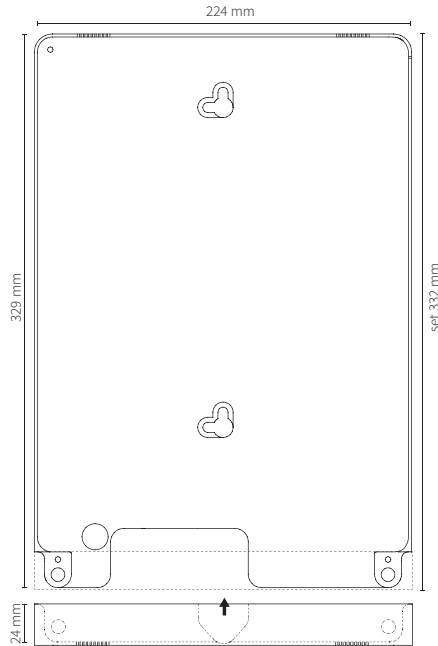

Frame: 263mm x 173mm x 9,6mm

Cover: 24mm x 173mm x 9,6mm

610-02 - puck 2A USB lader

Eve Pro voor iPad Pro 10.5"

Eve Pro 10.5" frame

670-01 - aluminium
670-03 - zwart
670-04 - satijn wit

Eve Pro 10.5" cover afgerond

672-01 - geborsteld aluminium
672-03 - geborsteld zwart
672-04 - satijn wit

Eve Pro 10.5" security cover afgerond

674-01 - geborsteld aluminium
674-03 - geborsteld zwart
674-04 - satijn wit

Dimensions

Set: 266mm x 173mm x 11mm

Frame: 263mm x 173mm x 11mm

Cover: 24mm x 173mm x 11mm

610-02 - puck 2A USB charger

Eve Pro voor iPad Pro 12.9"

Eve Pro 12.9" frame

650-01 - aluminium
650-03 - zwart
650-04 - satijn wit

Eve Pro 12.9" cover rechthoekig

626-12 - gesatineerd aluminium staand
627-12 - gesatineerd aluminium liggend

Afmetingen

Eve 9.7" / Eve Pro 9.7" table base staande versie:
265 mm x 173 mm x 173 mm

Eve 9.7" / Eve Pro 9.7" table base liggende versie:
163 mm x 173 mm x 266 mm