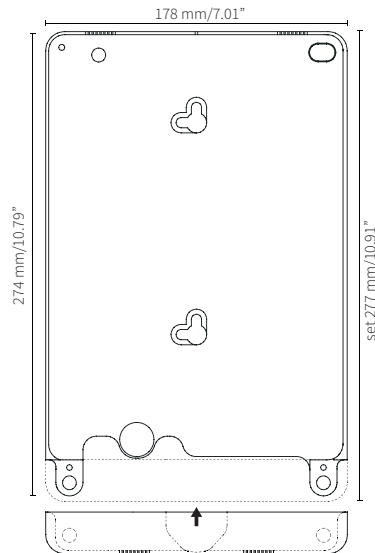

662-01 - geborsteld aluminium
662-03 - geborsteld zwart
662-04 - satijn wit

Eve Pro 9.7" security cover afgerond

664-01 - geborsteld aluminium
664-03 - geborsteld zwart
664-04 - satijn wit

Afmetingen

Set: 266mm x 173mm x 9,6mm

Frame: 263mm x 173mm x 9,6mm

Cover: 24mm x 173mm x 9,6mm

610-02 - puck 2A USB lader

Eve Pro voor iPad Pro 10.5"

Eve Pro 10.5" frame

670-01 - aluminium
670-03 - zwart
670-04 - satijn wit

Eve Pro 10.5" cover afgerond

672-01 - geborsteld aluminium
672-03 - geborsteld zwart
672-04 - satijn wit

Eve Pro 10.5" security cover afgerond

674-01 - geborsteld aluminium
674-03 - geborsteld zwart
674-04 - satijn wit

Dimensions

Set: 266mm x 173mm x 11mm