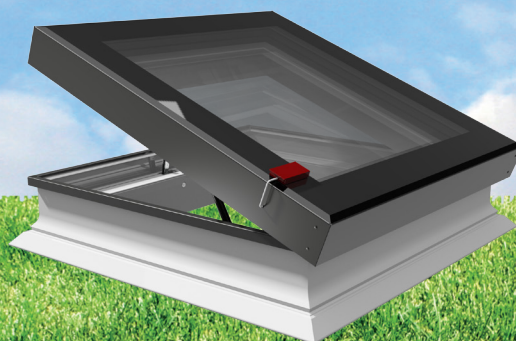

# Platdakraam

- $U_w = 1,1 \text{ W/m}^2\text{K}$
- $U_g = 1,0 \text{ W/m}^2\text{K}$

Haal buiten naar binnen

PGX A1

PGC A1

PGX A1 LED

PGX A6 Switch

Accessoires

# PLATDAKRAMEN

## PGX A1

**Vast**  
ENERGY-SAVING