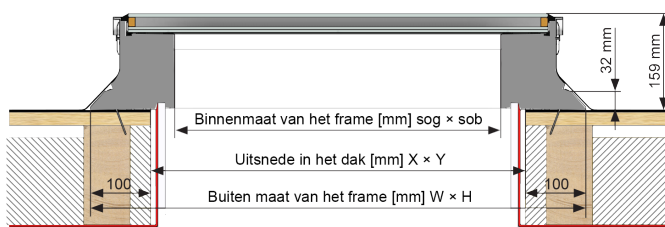

Sluit automatisch zodra regen wordt  
gedetecteerd

REGENSENSOR

Maat lengte x breedte [cm]		60x60	60x90	60x120	70x70	80x80	90x90	90x120	100x100	100x150	120x120	140x140	120x220
Groote van uitsnede in het dak	X x Y [mm]	600x600	600x900	600x1200	700x 700	800x800	900x900	900x1200	1000x1000	1000x1500	1200x1200	1400x1400	1200x2200
Binnenmaat van het frame	sog x sob [mm]	519x519	519x819	519x1119	619x619	719x719	819x819	819x1199	919x919	919x1419	1119x1119	1319x1319	1119x2119
Buitenmaat van het frame	W x H [mm]	799x799	799x1099	799x1399	899x899	999x999	1099x1099	1099x1399	1199x1199	1199x1699	1399x1399	1599x1599	1399x2399