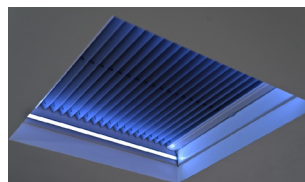

GLAS

Dubbel glas  
Gas - argon  
Warm spacer  
Lage emissie coating  
Gehard glas  
Zelf reinigend  
Gelamineerde binnenzijde ruit

6H / 24 / 33.2T (AR)

Switch glas: schakelt eenvoudig om van helder glas naar melkglas  
Gas - argon  
Warm spacer  
Lage emissie coating  
Gehard glas  
Zelf reinigend  
Gelamineerde binnenzijde ruit  
Zonwerend alternatief voor jaloezieën/gordijnen

Wandschakelaar

DAKHELLING

2 - 15°

2 - 15°

ELEKTRISCHE  
BEDIENING

230V met afstandsbediening.

230V met afstandsbediening en wandschakelaar.

Type raam	Maat lengte x breedte [cm]	60x60	60x90	60x120	70x70	80x80	90x90	90x120	100x100	100x150	120x120	140x140	120x220
<b>PGX A1</b>	Platdakraam vaste uitvoering	475,00 574,75	529,00 640,09	706,36 854,70	519,00 627,99	569,00 688,49	635,00 768,35	719,00 869,99	704,00 851,84	819,00 990,99	1.030,00 1.246,30	1.395,00 1.687,95	1.779,00 2.152,59
<b>PGC A1</b>	Elektrisch te openen plat dakraam	1.023,75 1.238,74	1.103,22 1.334,90	1318,58 1595,48	1.087,98 1.316,46	1.145,36 1.385,89	1.198,71 1.450,44	1.295,78 1.567,89	1.265,36 1.531,09	1.439,40 1.741,67	1.417,91 1.715,67		
<b>PGX A1</b>	Platdakraam met LED	680,81 823,78	746,55 903,33	932,74 1.128,62	726,98 879,65	783,60 948,16	853,17 1.032,34	954,48 1.154,92	929,36 1.124,53	1.069,00 1.293,49	1.256,38 1.520,22	1.645,24 1.990,74	2.059,48 2.491,97
<b>PGX A1</b>	Platdakraam met Switch glas	1.570,00 1.899,70	1.993,67 2.412,34	2.640,74 3.195,30	1.878,48 2.272,96	2.234,55 2.703,81	2.640,74 3.195,30	3.267,10 3.953,19	3.090,64 3.739,67	4.198,29 5.079,93	4.052,36 4.903,36	5.672,90 6.864,21	7.387,05 8.938,33
<b>PGX A1</b>	Platdakraam LED + Switch glas	1.765,67 2.136,46	2.204,71 2.667,70	2.867,12 3.469,22	2.079,26 2.515,90	2.440,45 2.952,94	2.851,76 3.450,63	3.493,48 4.227,11	3.306,79 4.001,22	4.440,02 5.372,42	4.278,74 5.177,28	5.909,52 7.150,52	7.664,62 9.274,19