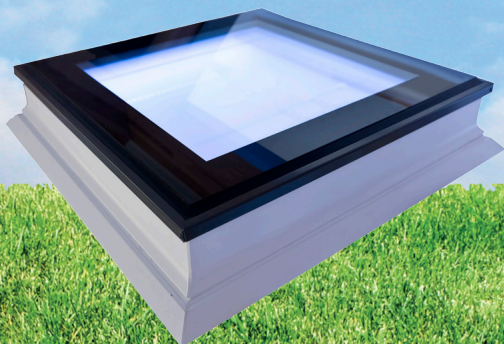

NATUURLIJK DAGLICHT ONDER HET PLATTE DAK

PGX A1 Led

LED
ENERGY-SAVING

PGX A6 Switch

Switch glas
ENERGY-SAVING

U WAARDE
PLATDAKRAAM

$U_w = 1,1 \text{ W/m}^2\text{K}$

$U_w = 1,1 \text{ W/m}^2\text{K}$

A1

$U_g = 1,0 \text{ W/m}^2\text{K}$
HR++ glas

$U_g = 1,0 \text{ W/m}^2\text{K}$
HR++ glas

GLAS

Dubbel glas
Gas - argon
Warm spacer
Lage emissie coating
Gehard glas
Zelf reinigend
Gelamineerde binnenzijde ruit

6H / 24 / 33.2T (AR)

Switch glas: schakelt eenvoudig om van helder glas naar melkglas
Gas - argon
Warm spacer
Lage emissie coating
Gehard glas
Zelf reinigend
Gelamineerde binnenzijde ruit
Zonwerend alternatief voor jaloezieën/gordijnen

Met een druk op de knop van helder glas naar melkglas

FRAME

Wit kunststof profiel met schuim gevuld
Onderhoudsvrij
Geïntegreerde LED verlichting (RGB) in twee zijden van het frame

Wit kunststof profiel met schuim gevuld
Onderhoudsvrij

DAKHELLING

2 - 15°

2 - 15°

ELEKTRISCHE
BEDIENING

230V met afstandsbediening.

230V met afstandsbediening en wandschakelaar.