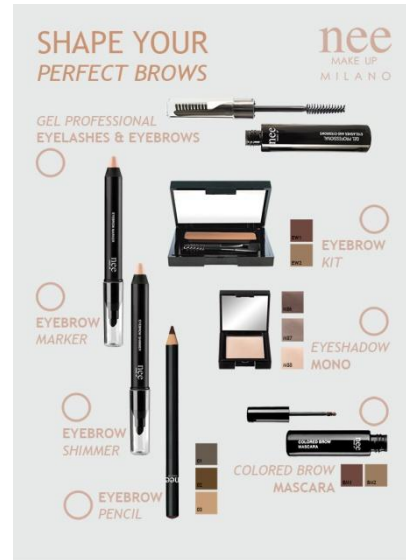

DEAL BROW BAR

PRODUCT PRODUIT		N°	AP PA	VP PV	TOTAAL TOTAL
NEE EYEBROW KIT	EW1 TREVI GREY	3	€ 10,58	€ 23,28	€ 31,74
	EW2 TREVI TAUPE	3	€ 10,58	€ 23,28	€ 31,74
COLORED BROW MASCARA	BM1 TREVI GREY	3	€ 09,61	€ 19,82	€ 28,83
	BM2 TREVI TAUPE	3	€ 09,61	€ 19,82	€ 28,83
EYESHADOW MONO	M86 DARK BROWN	2	€ 08,64	€ 19,01	€ 17,28
	M87 ESPRESSO CHOCOLATE	2	€ 08,64	€ 19,01	€ 17,28
	M88 NUDE CAMEL	2	€ 08,64	€ 19,01	€ 17,28
EYEBROW PENCIL	01	3	€ 06,65	€ 14,63	€ 19,96
	02	3	€ 06,65	€ 14,63	€ 19,96
	03	3	€ 06,65	€ 14,63	€ 19,96
EYEBROW MARKER		2	€ 09,61	€ 21,14	€ 19,22
EYEBROW SHIMMER		2	€ 09,61	€ 21,14	€ 19,22
GEL PROFESIONAL EYELASHES & EYEBROWS		3	€ 10,83	€ 23,83	€ 32,48
EYEBROW CLIP		1	€ 05,38		€ 05,38
				EXCL BTW HORS TVA 	€ 309,16
COUVETTE & FOTO + 13 TESTERS		1	€ 75,00		€ 75,00
POSTCARD BROW BAR 99%		20	€ 0,15		€ 00,03
				EXCL BTW HORS TVA 	€ 384,19
				INCL BTW TVA INCL 	€ 464,87